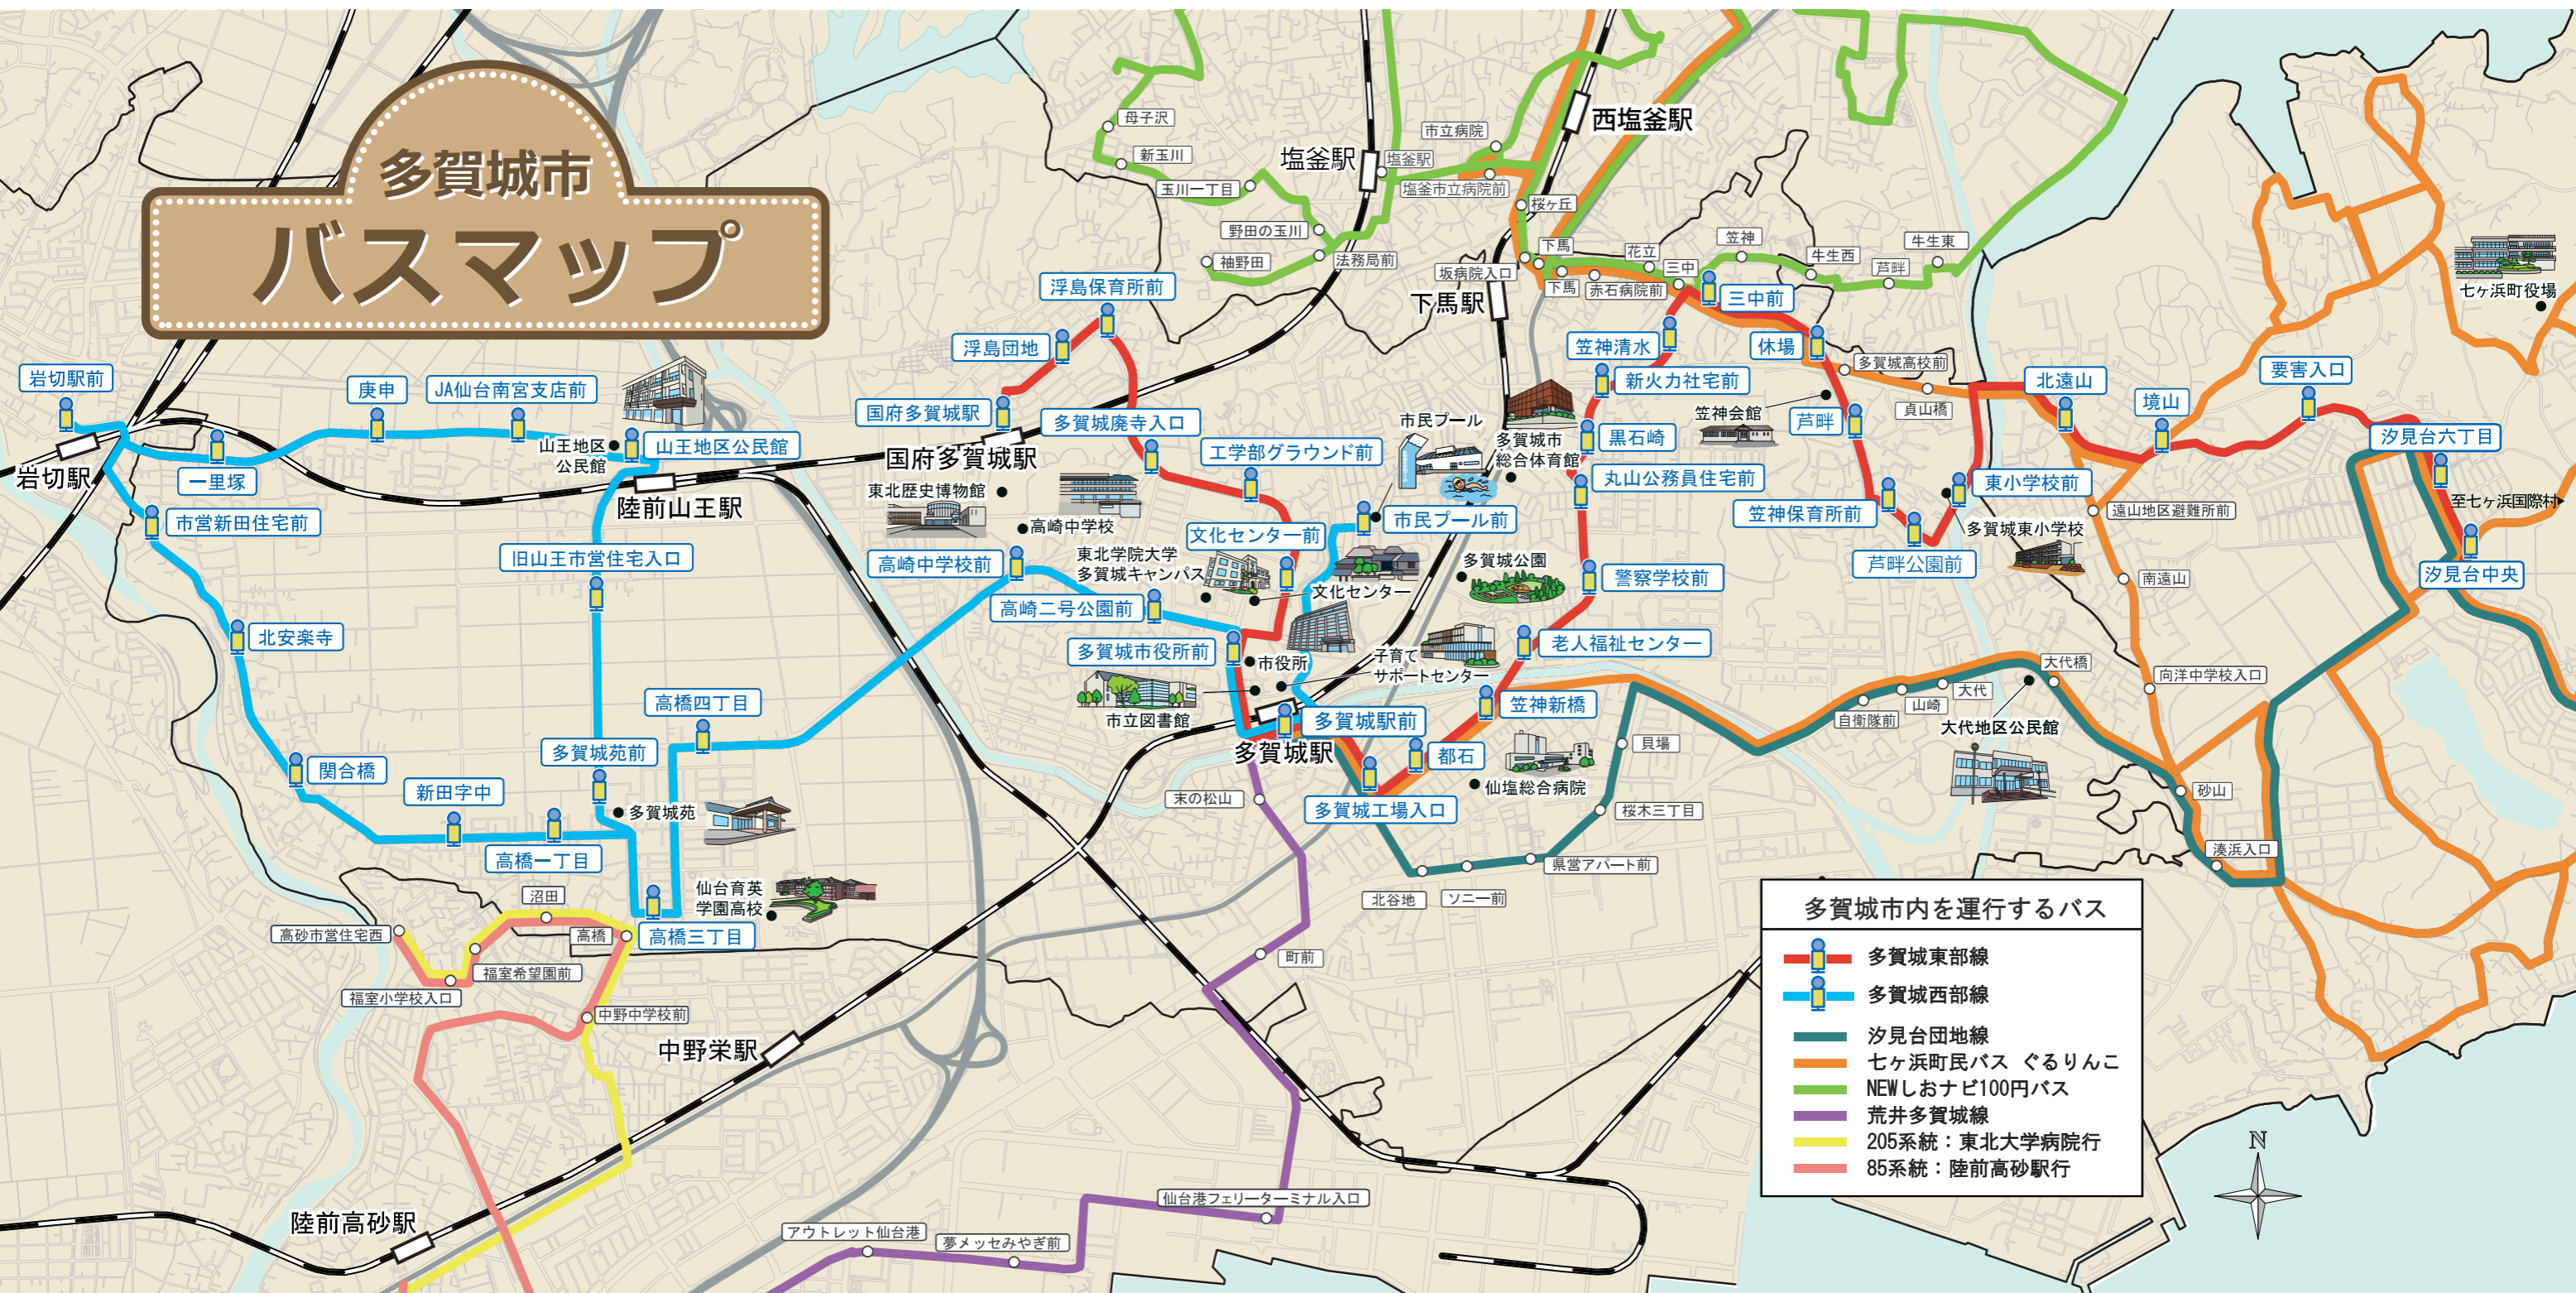

多賀城市 バスマップ

多賀城市内を運行するバス

- 多賀城東部線
- 多賀城西部線
- 汐見台団地線
- 七ヶ浜町民バス ぐるりんこ
- NEWしおナビ100円バス
- 荒井多賀城線
- 205系統：東北大学病院行
- 85系統：陸前高砂駅行

多賀城市内を走るバス路線図 (H28.5.1~)

旧路線図

※運行時刻など詳細については、運行事業者等にお問い合わせください。