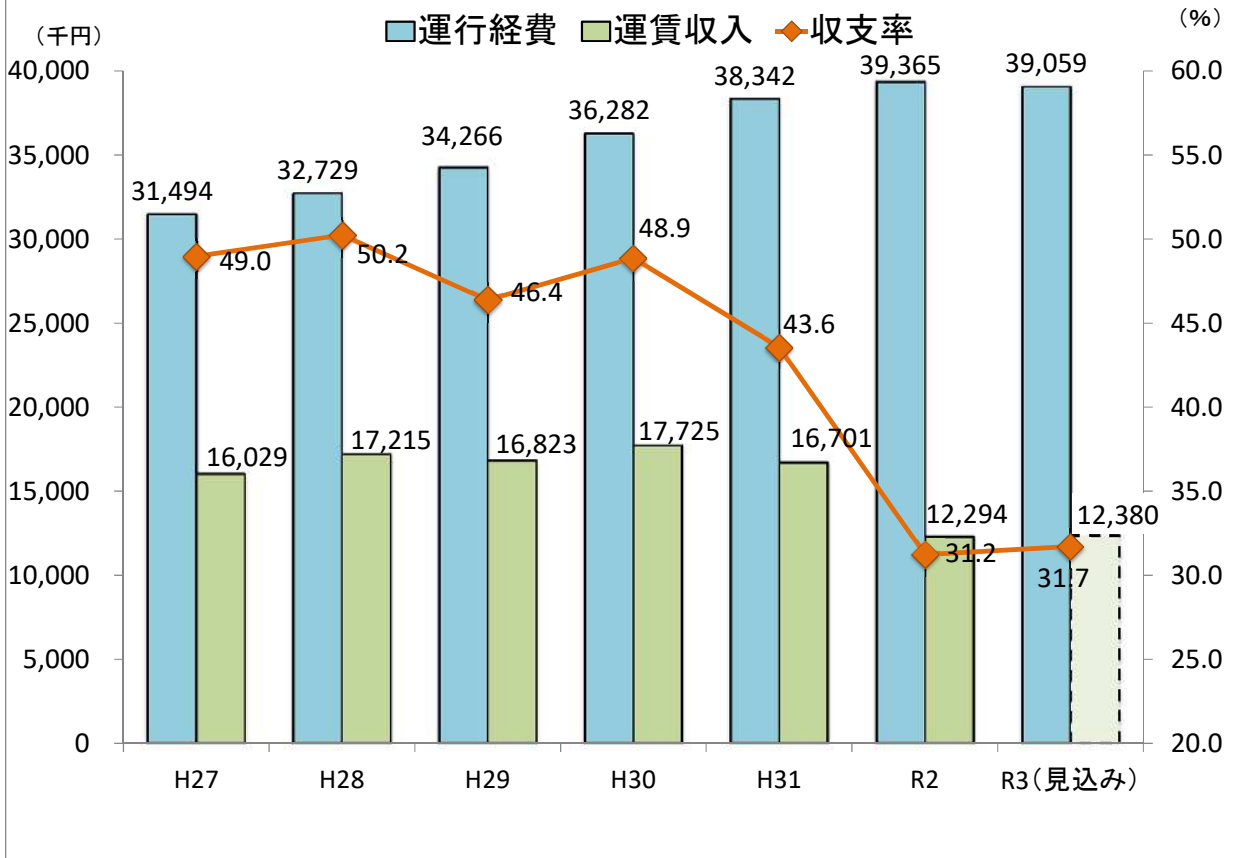

多賀城東部線 収支率推移

多賀城西部線 収支率推移