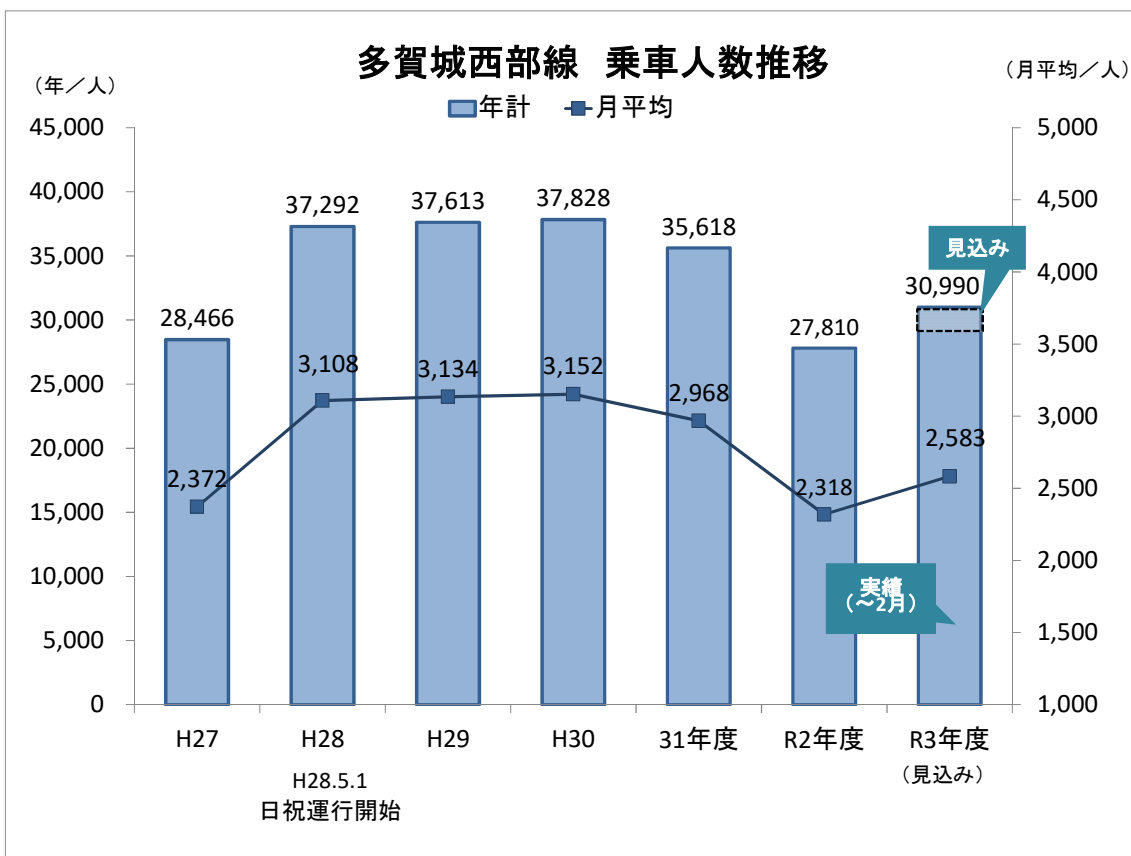

多賀城東部線 収支率推移

多賀城西部線 収支率推移