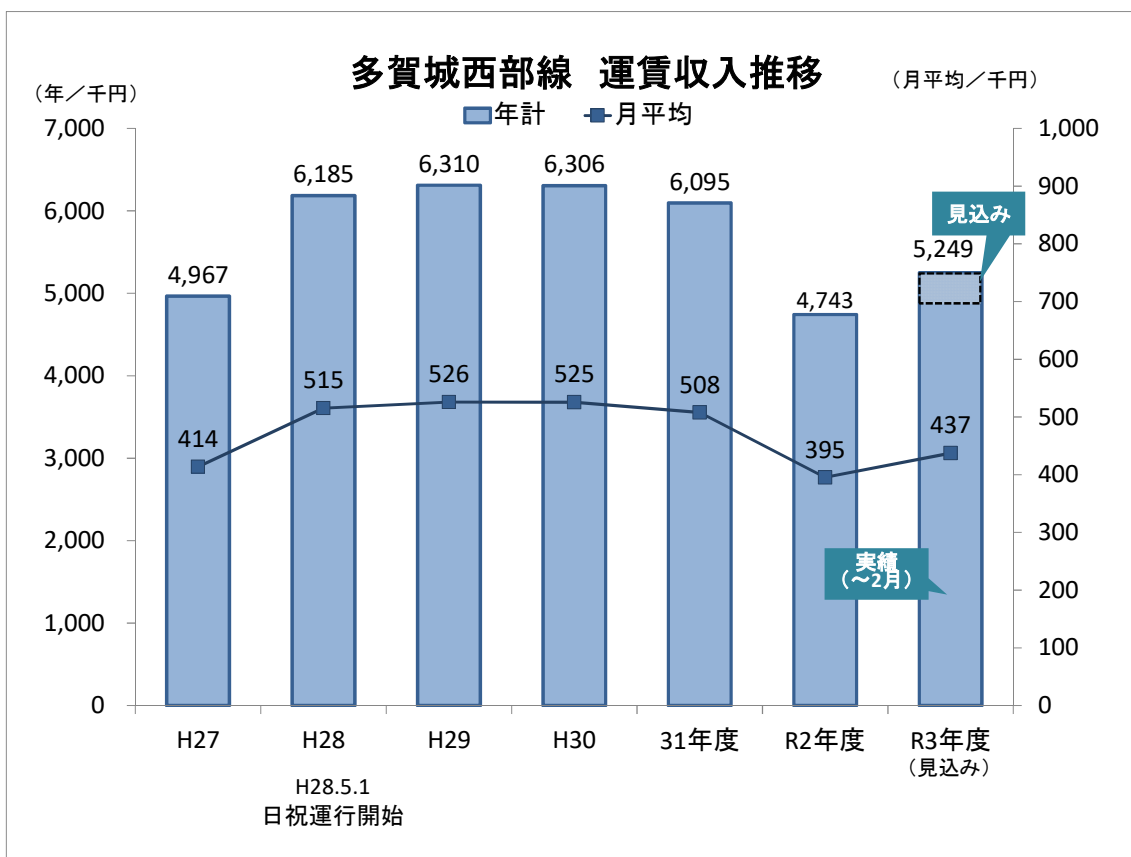

多賀城東部線 収支率推移

多賀城西部線 収支率推移