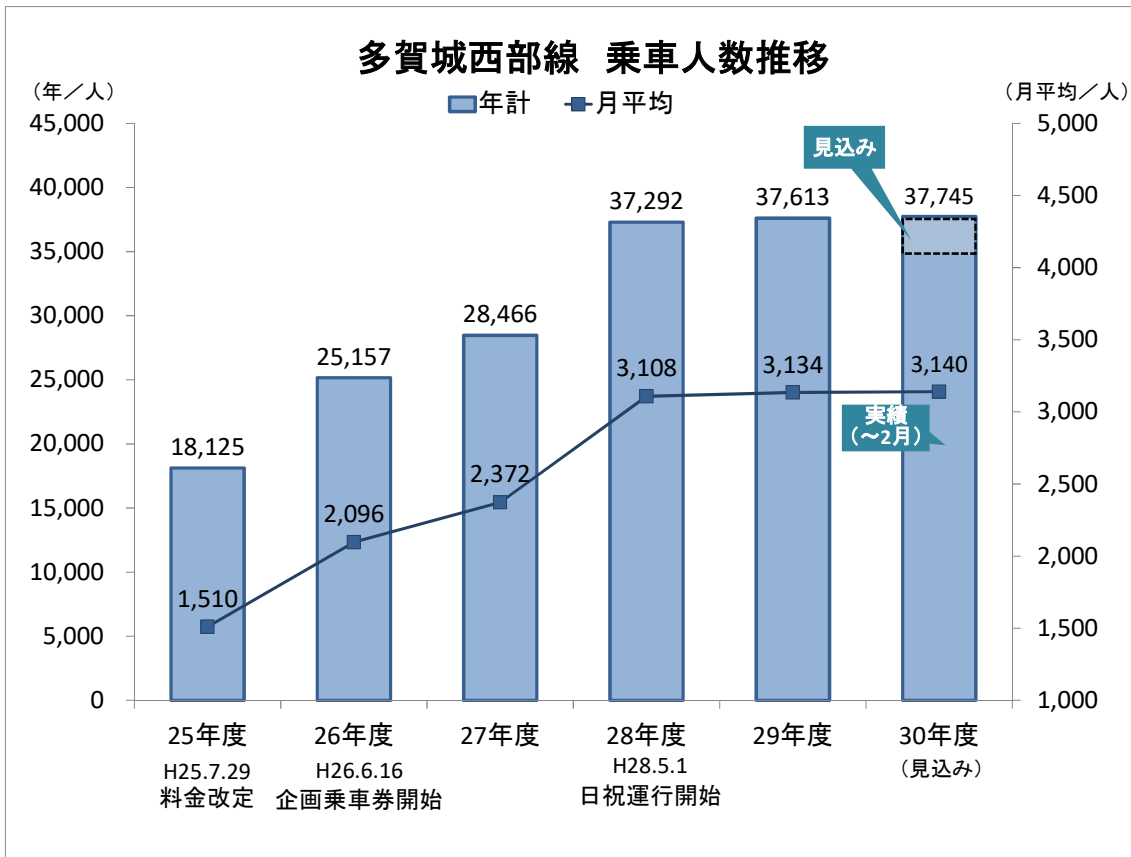

# 多賀城東部線 収支率推移

# 多賀城西部線 収支率推移