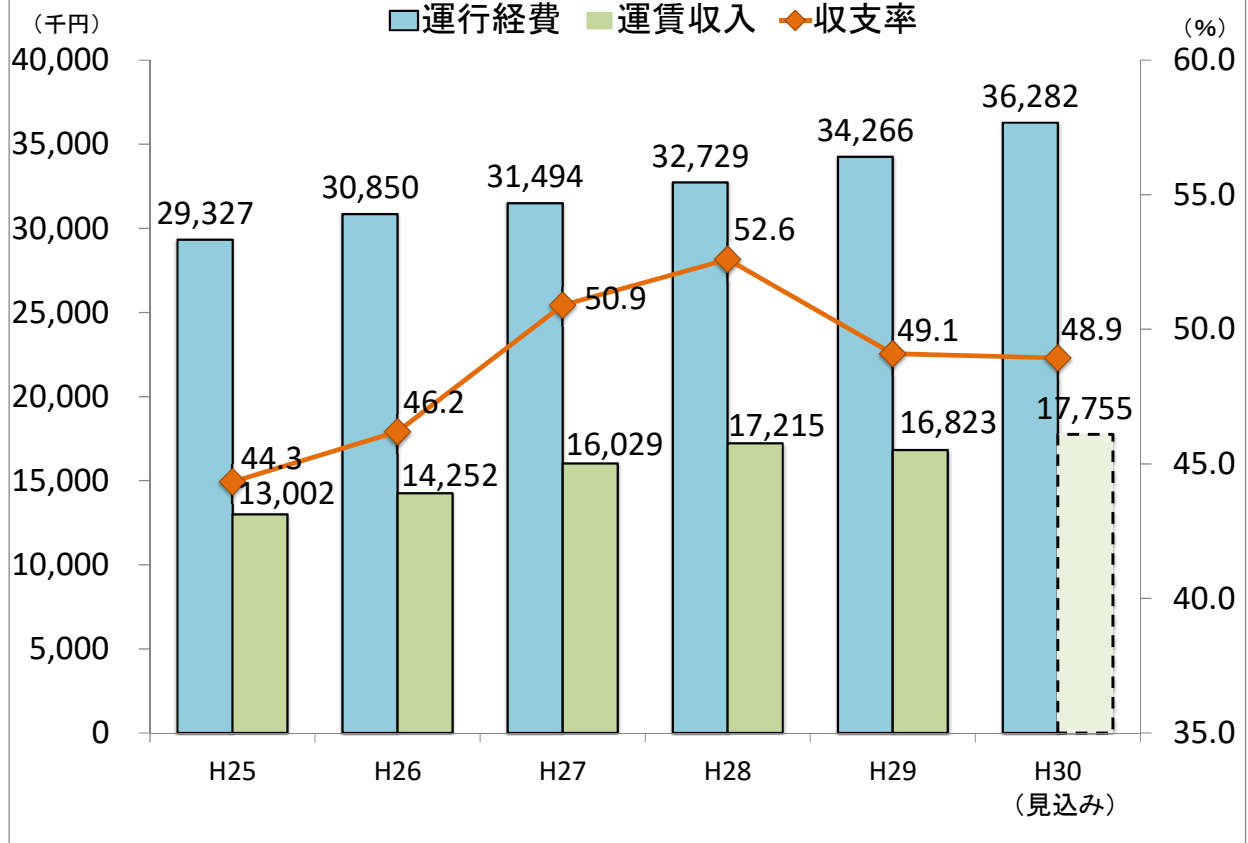

# 多賀城東部線 収支率推移

# 多賀城西部線 収支率推移