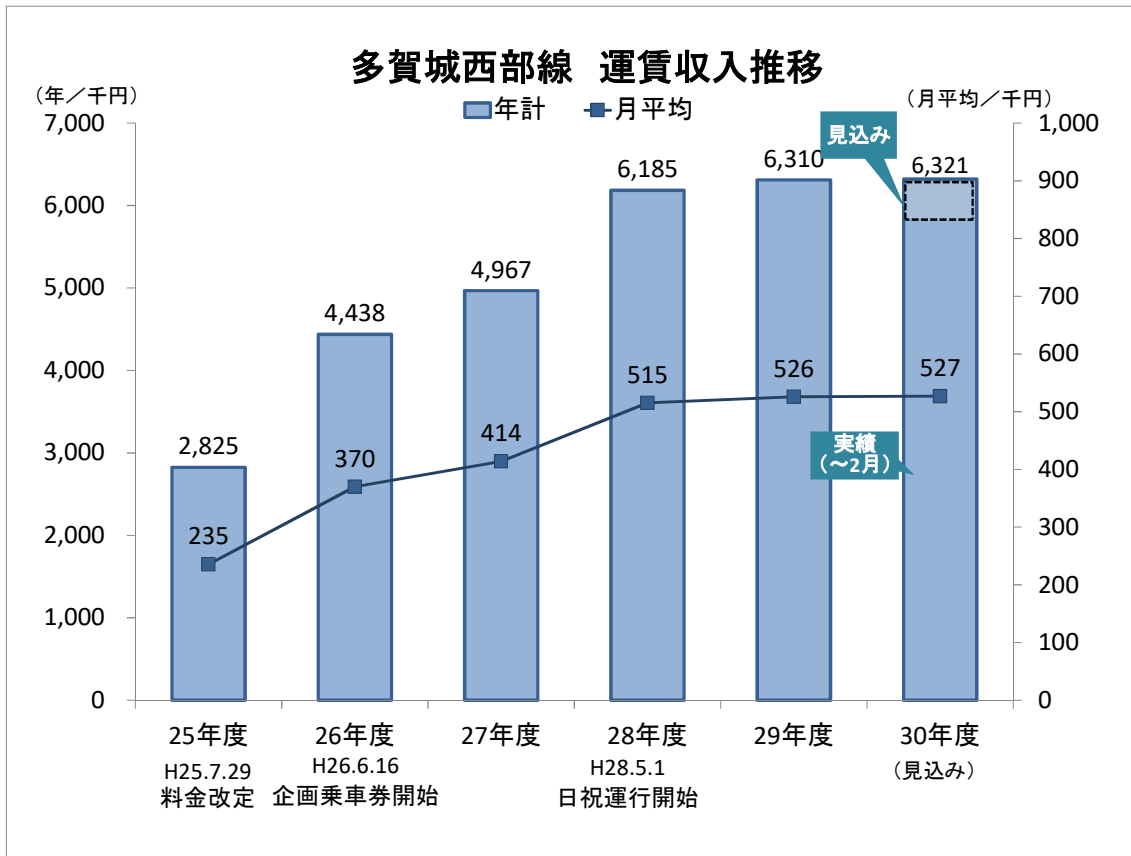

# 多賀城東部線 収支率推移

# 多賀城西部線 収支率推移