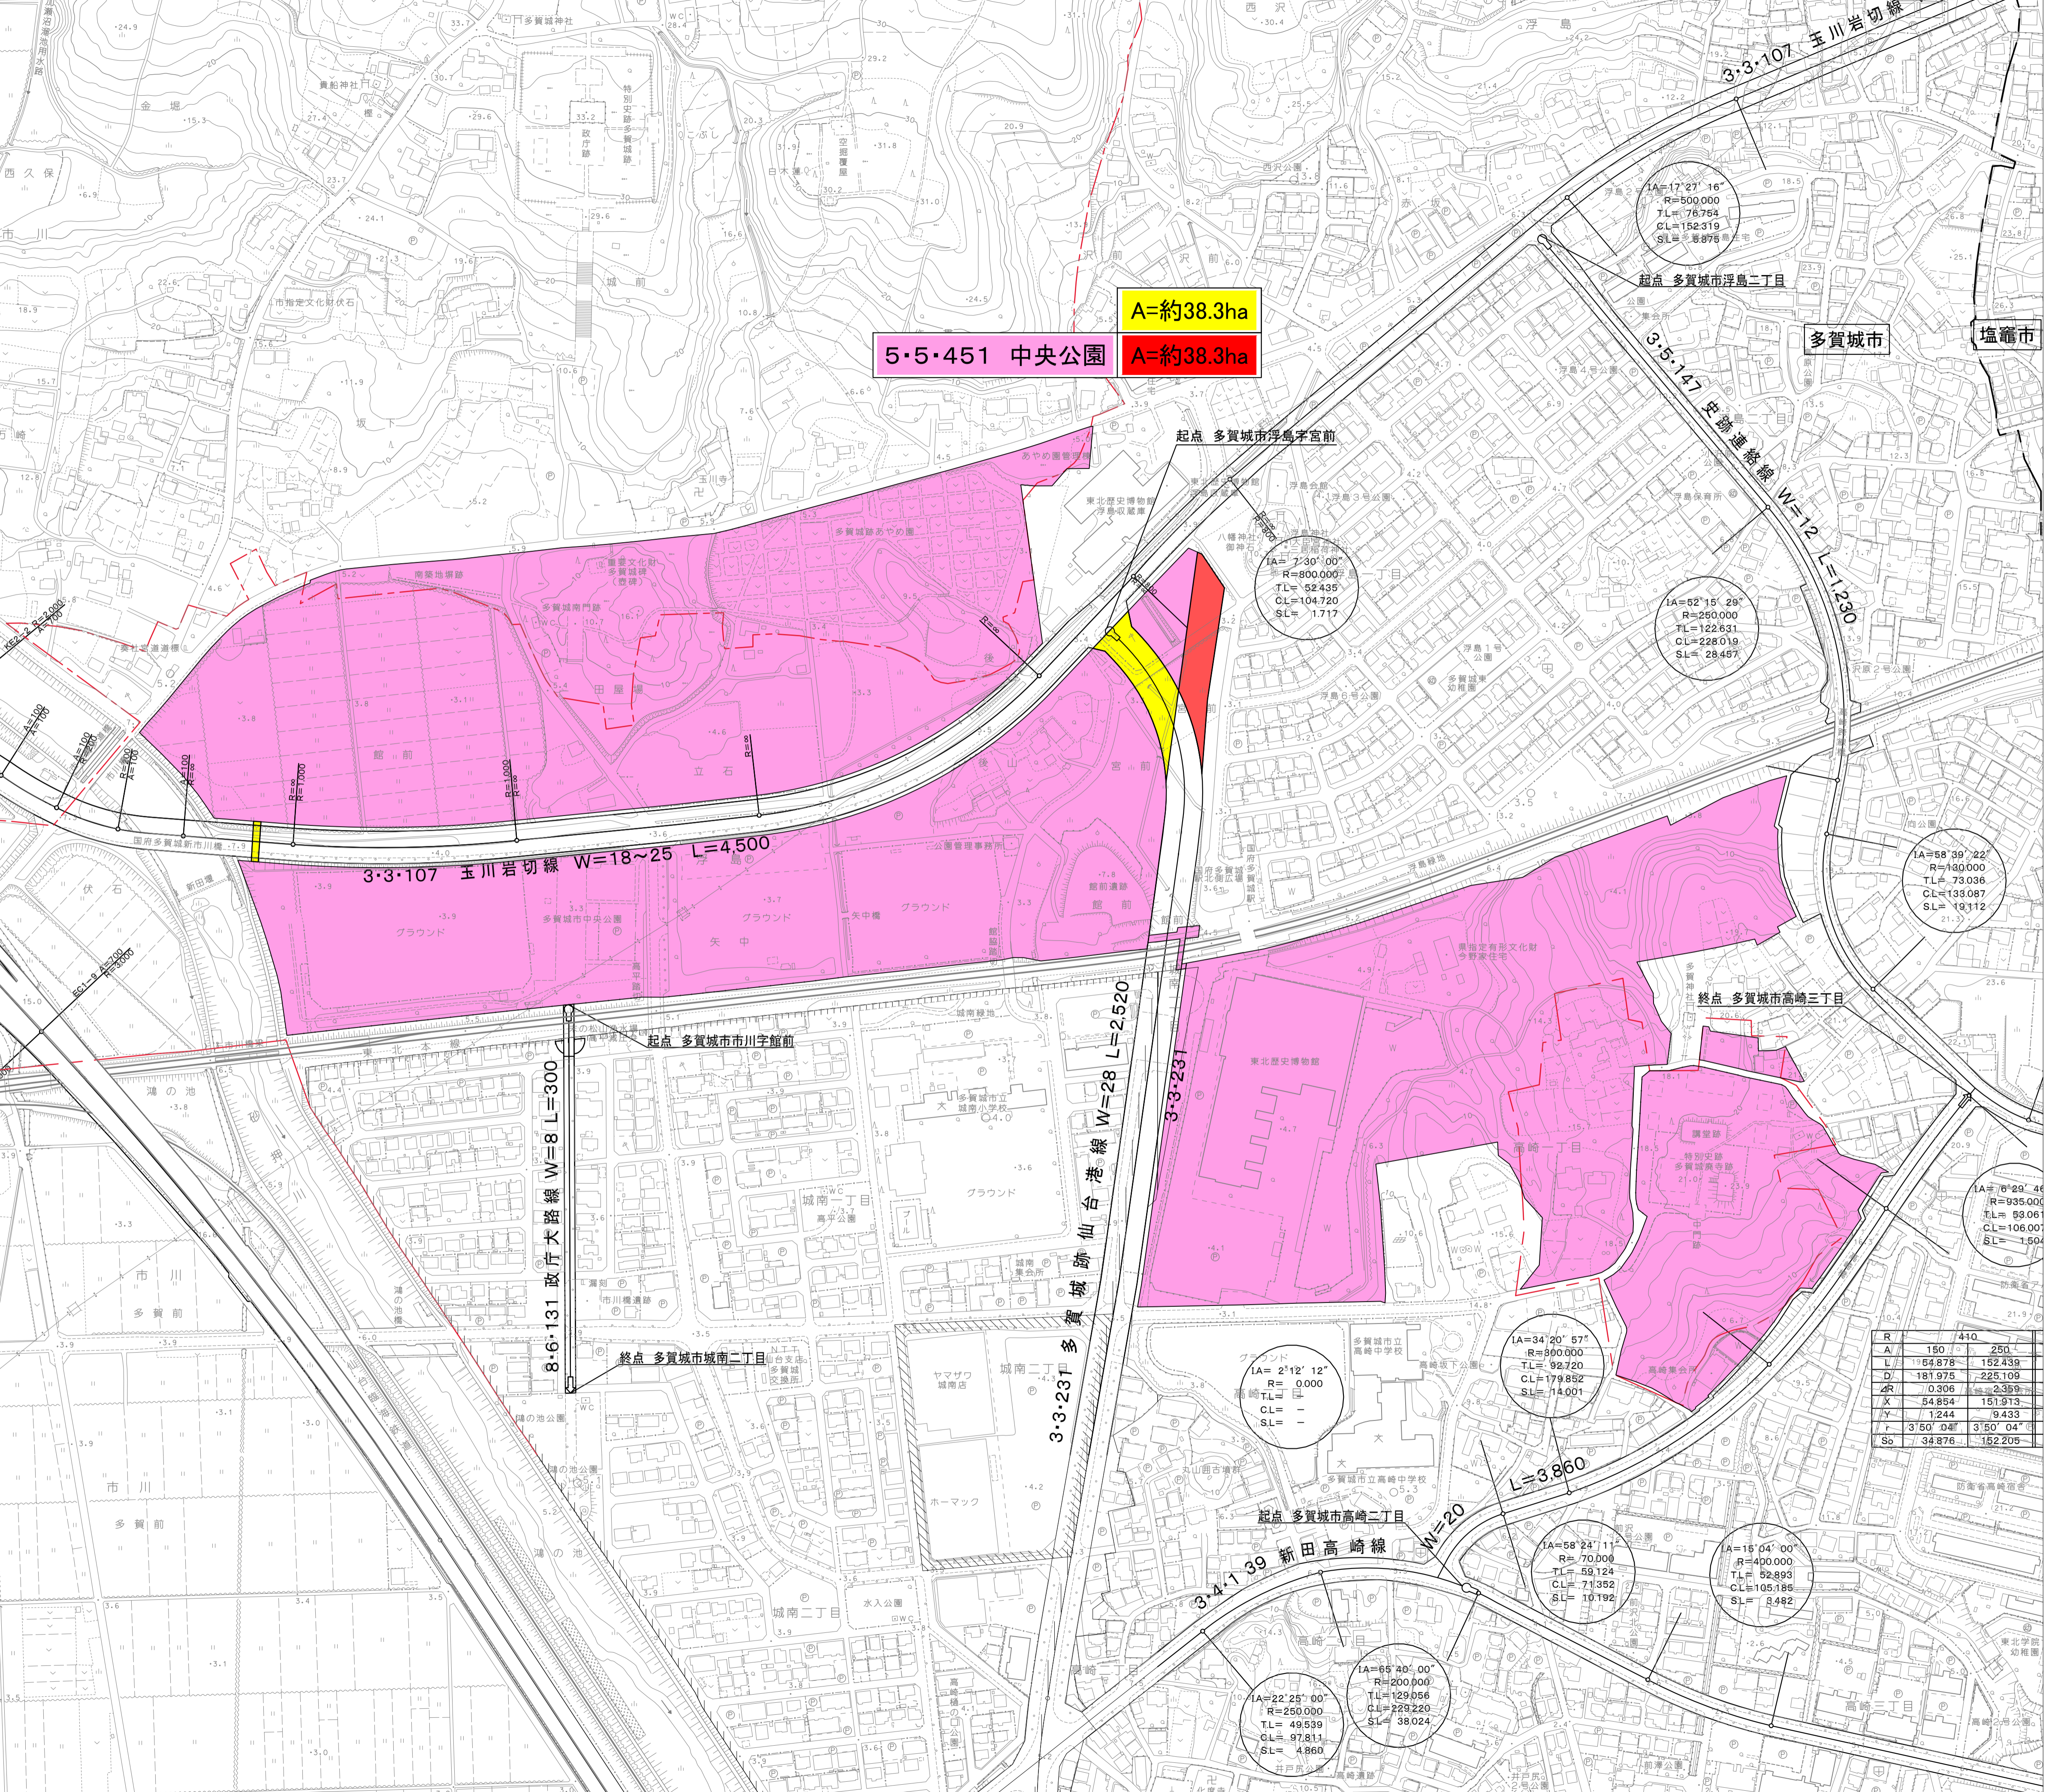

仙塩広域都市計画 公園の変更 (多賀城市決定)

計画図

縮尺 A1=1:2,500
A3=1:5,000

凡 例	
	廃止する区域
	追加する区域
	既決定の区域
	行政界
	市街化区域界

R	7+10
A	150 250
L	154.878 152.439
D	181.975 225.109
ZR	0.306 2.359
X	54.854 151.913
Y	1.244 9.433
r	3'50" 04" 3'50" 04"
Sp	34.876 152.205