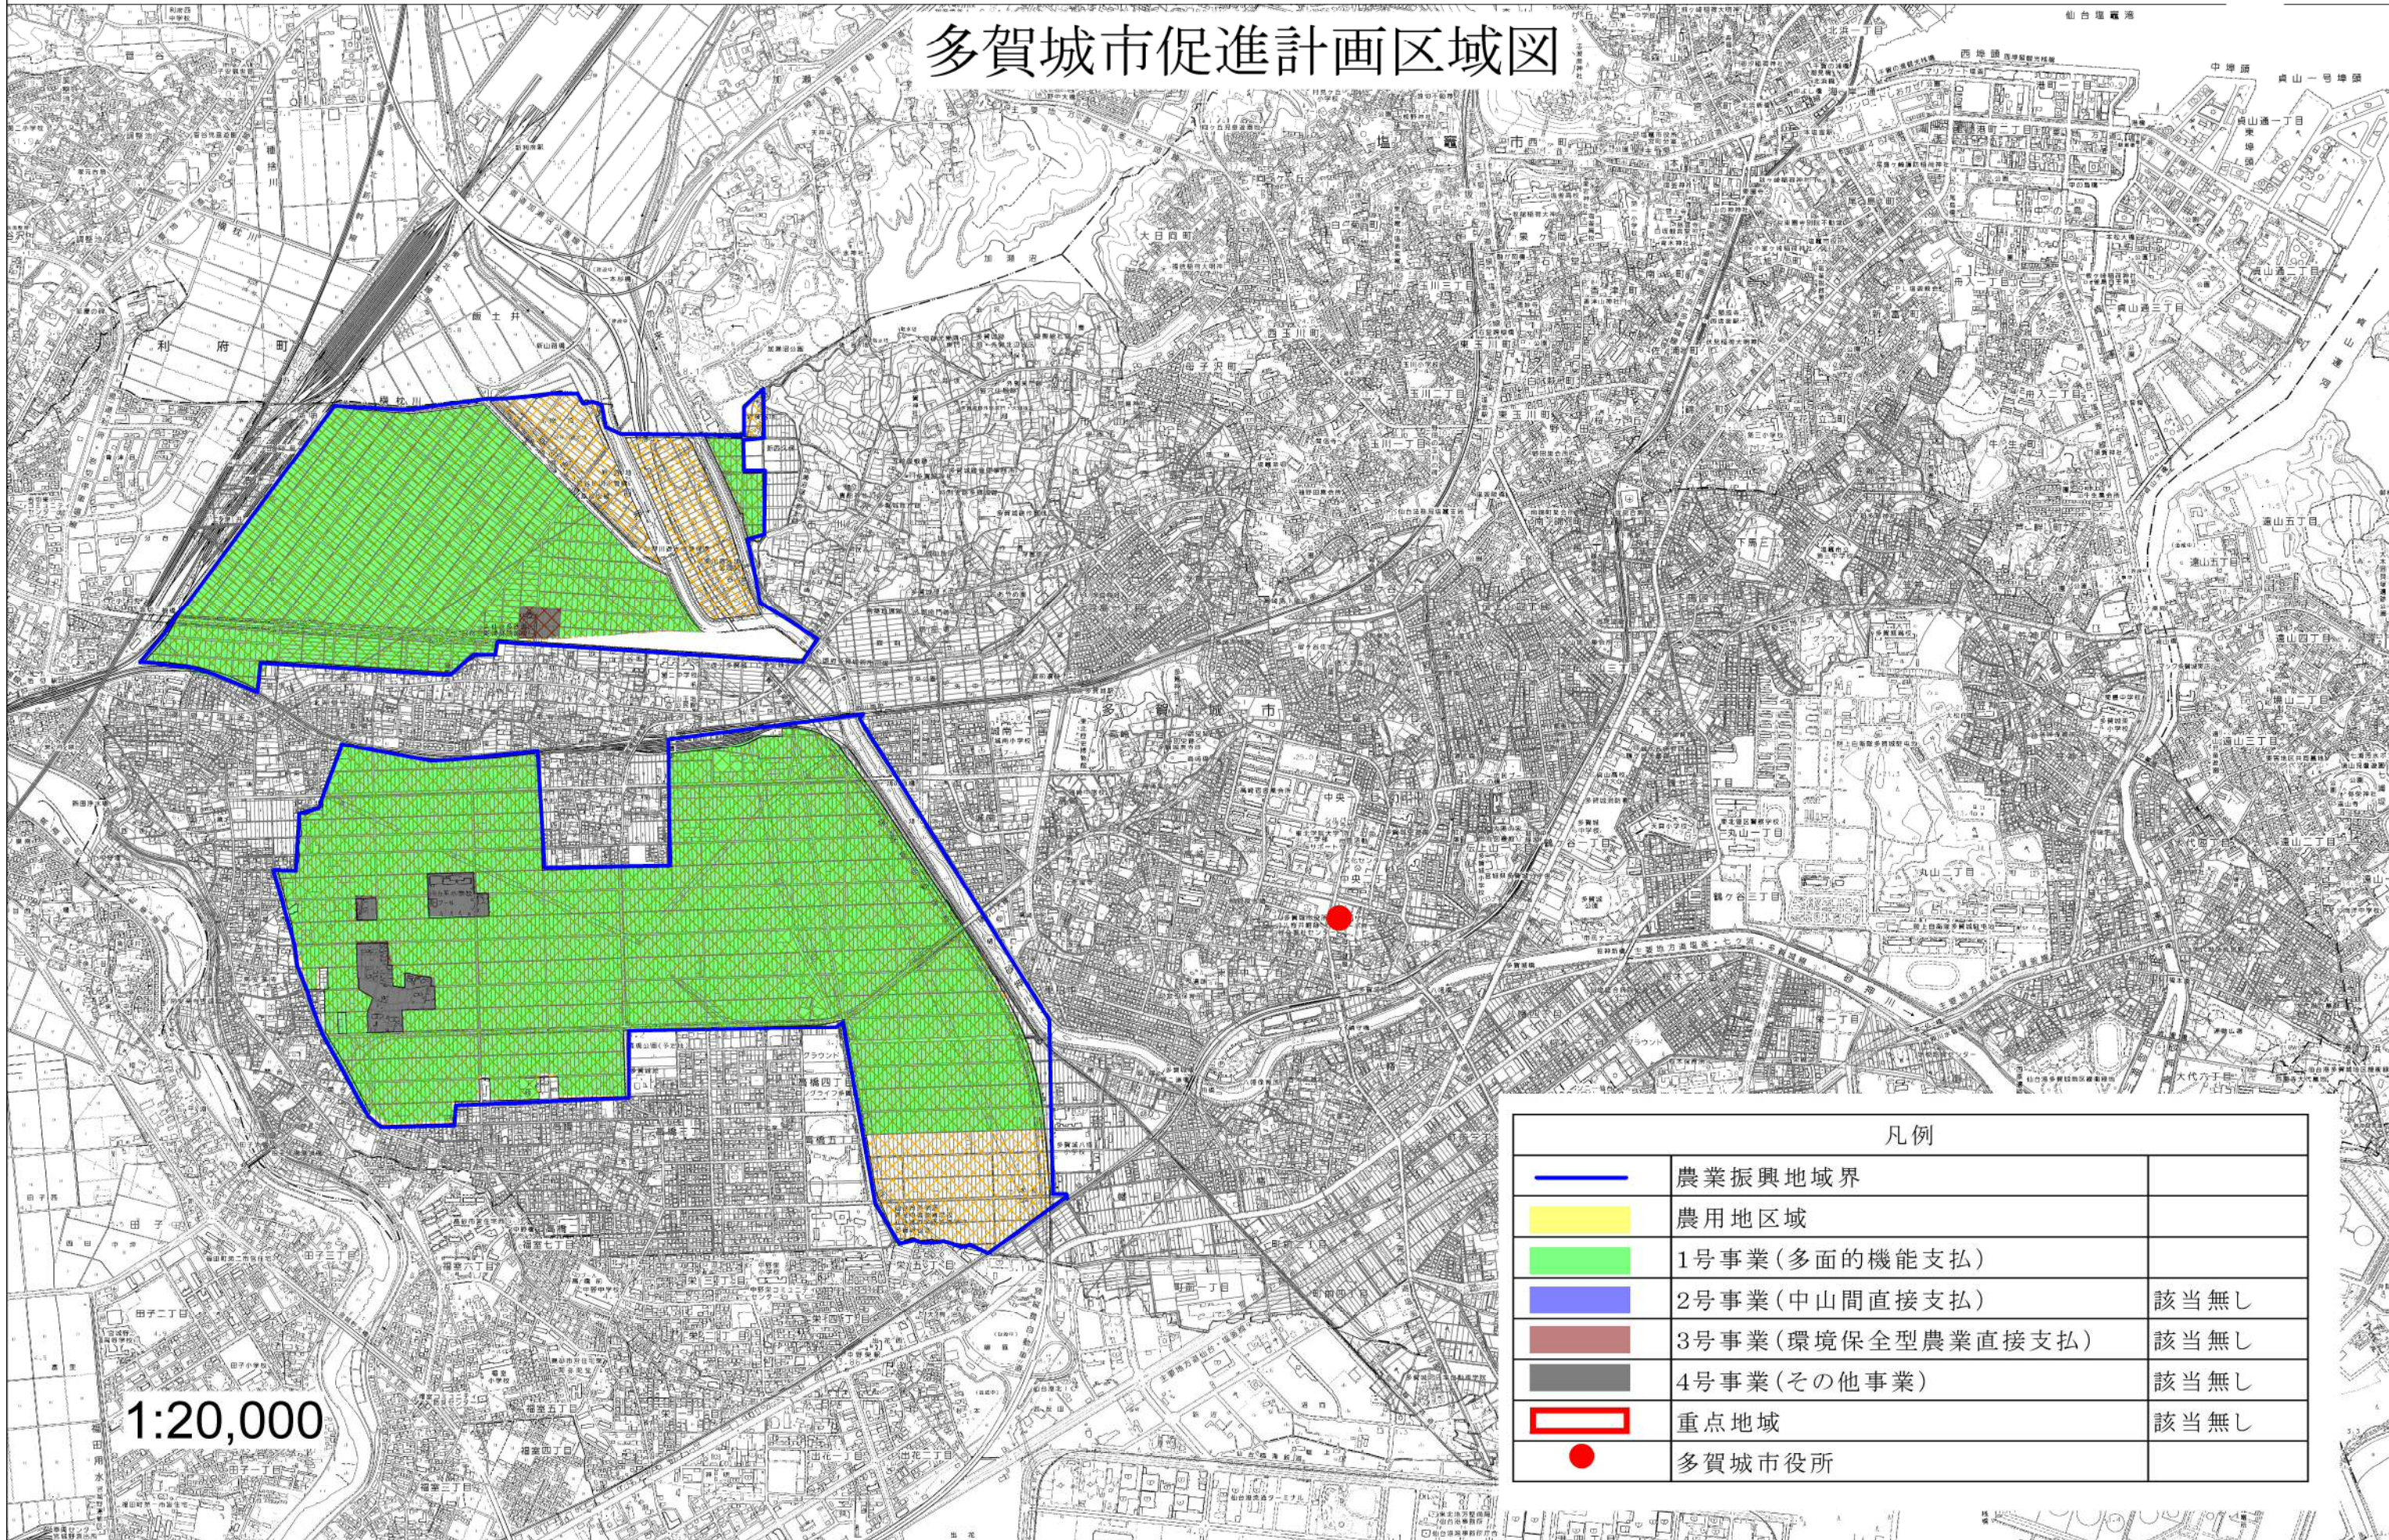

多賀城市促進計画区域図

1:20,000

凡例		
	農業振興地域界	
	農用地区域	
	1号事業(多面的機能支払)	
	2号事業(中山間直接支払)	該当無し
	3号事業(環境保全型農業直接支払)	該当無し
	4号事業(その他事業)	該当無し
	重点地域	該当無し
	多賀城市役所	