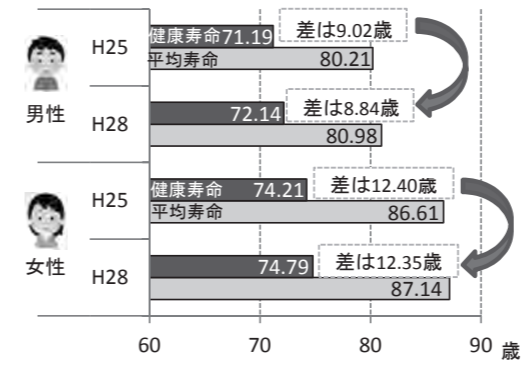

■夏の体験教室
③「和とじのオリジナルノートをつくってみよう」
日時/③8月4日(土)、④18日(土)13:30~15:00
定員/20人(小学4年生以上) 参加費/無料

■第4・5回館長講座(全10回)
日時/8月11日(土)、25日(土)13:30~15:00
参加費/無料 申込/不要、各回ごとに受講可

■多賀城跡巡り
・政庁跡コース 日時/8月12日(日)13:30~15:00
・廃寺跡コース 日時/8月26日(日)13:30~14:30
参加費/無料 集合/1階エントランスホール
問/東北歴史博物館 ☎368-0106

多賀城市民夏祭り「ザ・祭りin多賀城」

盆踊り大会、ステージイベント、売店、花火大会など今年も盛りだくさんの内容です。

主催/多賀城市民夏祭り実行委員会
問/多賀城・七ヶ浜商工会 ☎365-7830

何歳になっても自分らしくいきいきと暮らす

「長寿」から「元気で長生き」へ
厚生労働省は、日常生活を健康的に自立して過ごせる期間を示す「健康寿命」が、平成28年は男性72・14歳、女性74・79歳と公表しました。
健康寿命は延び続け、平均寿命との差もわずかに縮まっています。
介護予防を意識した活動で、健康寿命をさらに延ばしましょう。