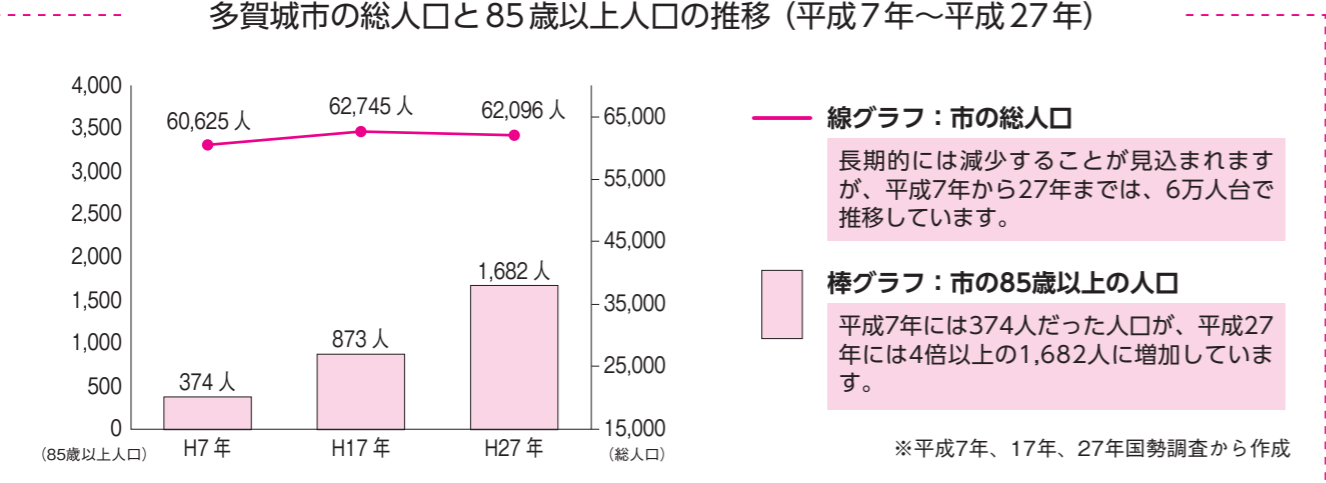

親子連れでにぎわう自治会夏祭りの様子

自治会を取り巻く社会環境の変化

一方で、自治会を取り巻く環境は大きく変化しており、これまでの自治会のあり方は変化に迫られています。例えば国勢調査によれば、平成7年から平成27年にかけては、震災を挟み、人口は6万人台で推移しております。しかしながら、85歳以上人口は、平成7年には374人だったものが、平成27年には1,682人と、20年前の4.5倍に増加しています。このような情勢を踏まえ、広報多賀城11月号と平成31年2月号では、アンケートの分析結果の一部を紹介しながら、市内の自治会の現状について考えていきます。