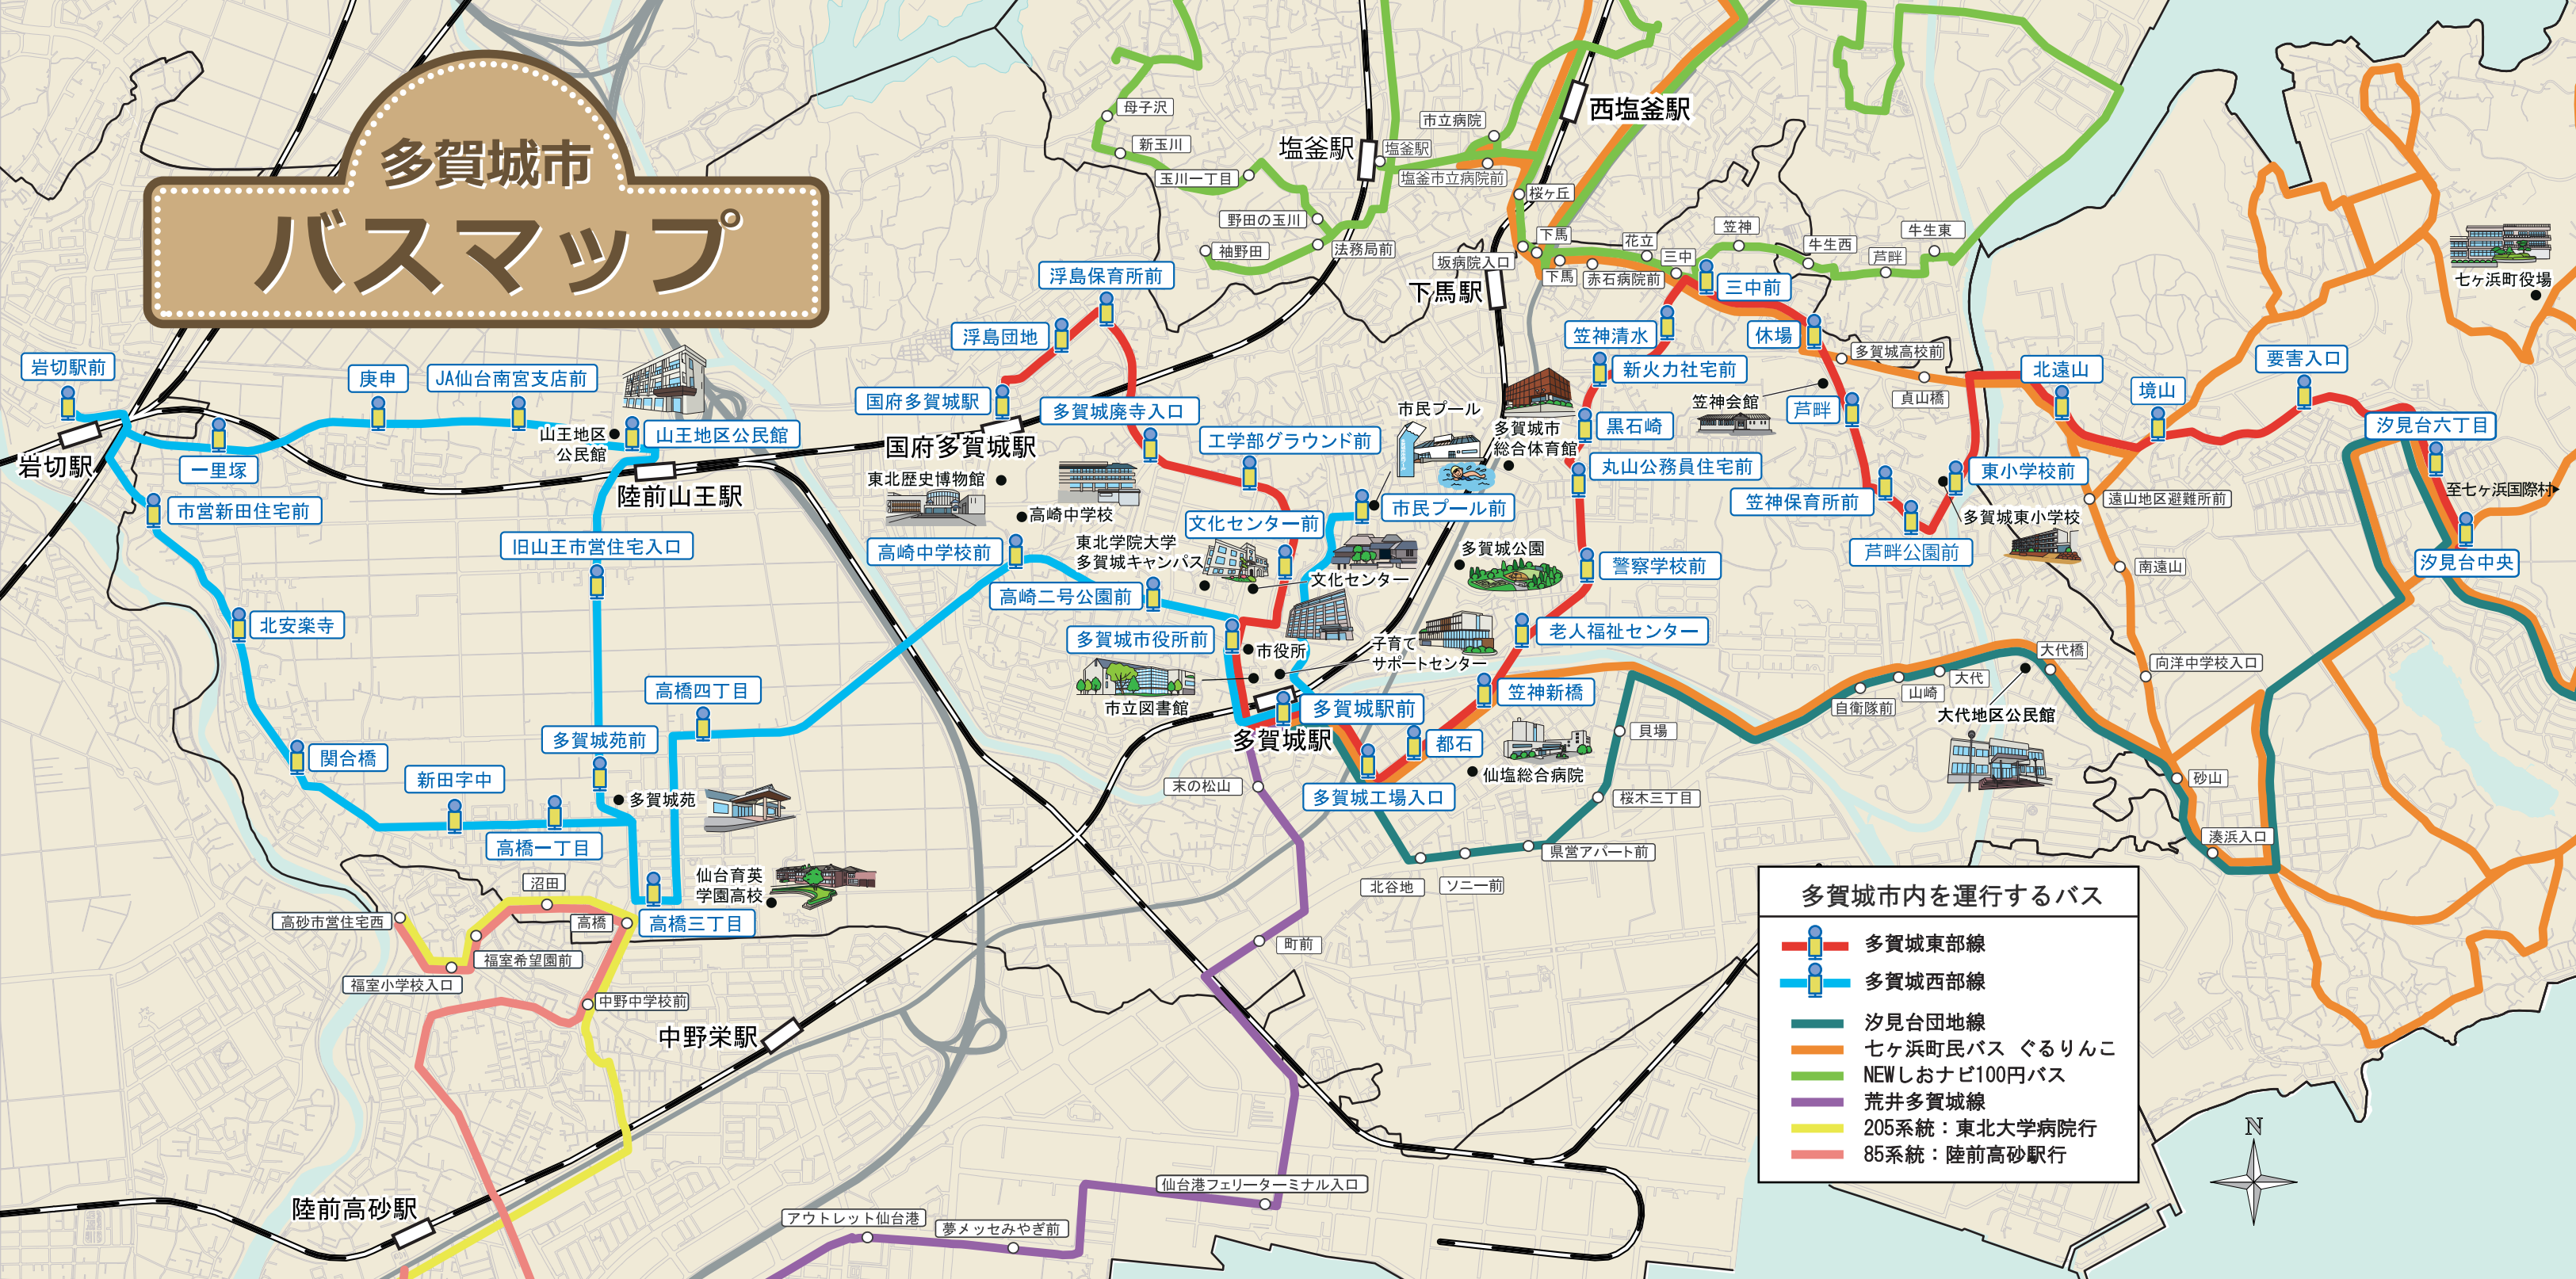

# 多賀城市 バスマップ

**多賀城市内を運行するバス**

- 多賀城東部線
- 多賀城西部線
- 汐見台団地線
- 七ヶ浜町民バス ぐるりんこ
- NEWしおナビ100円バス
- 荒井多賀城線
- 205系統：東北大学病院行
- 85系統：陸前高砂駅行