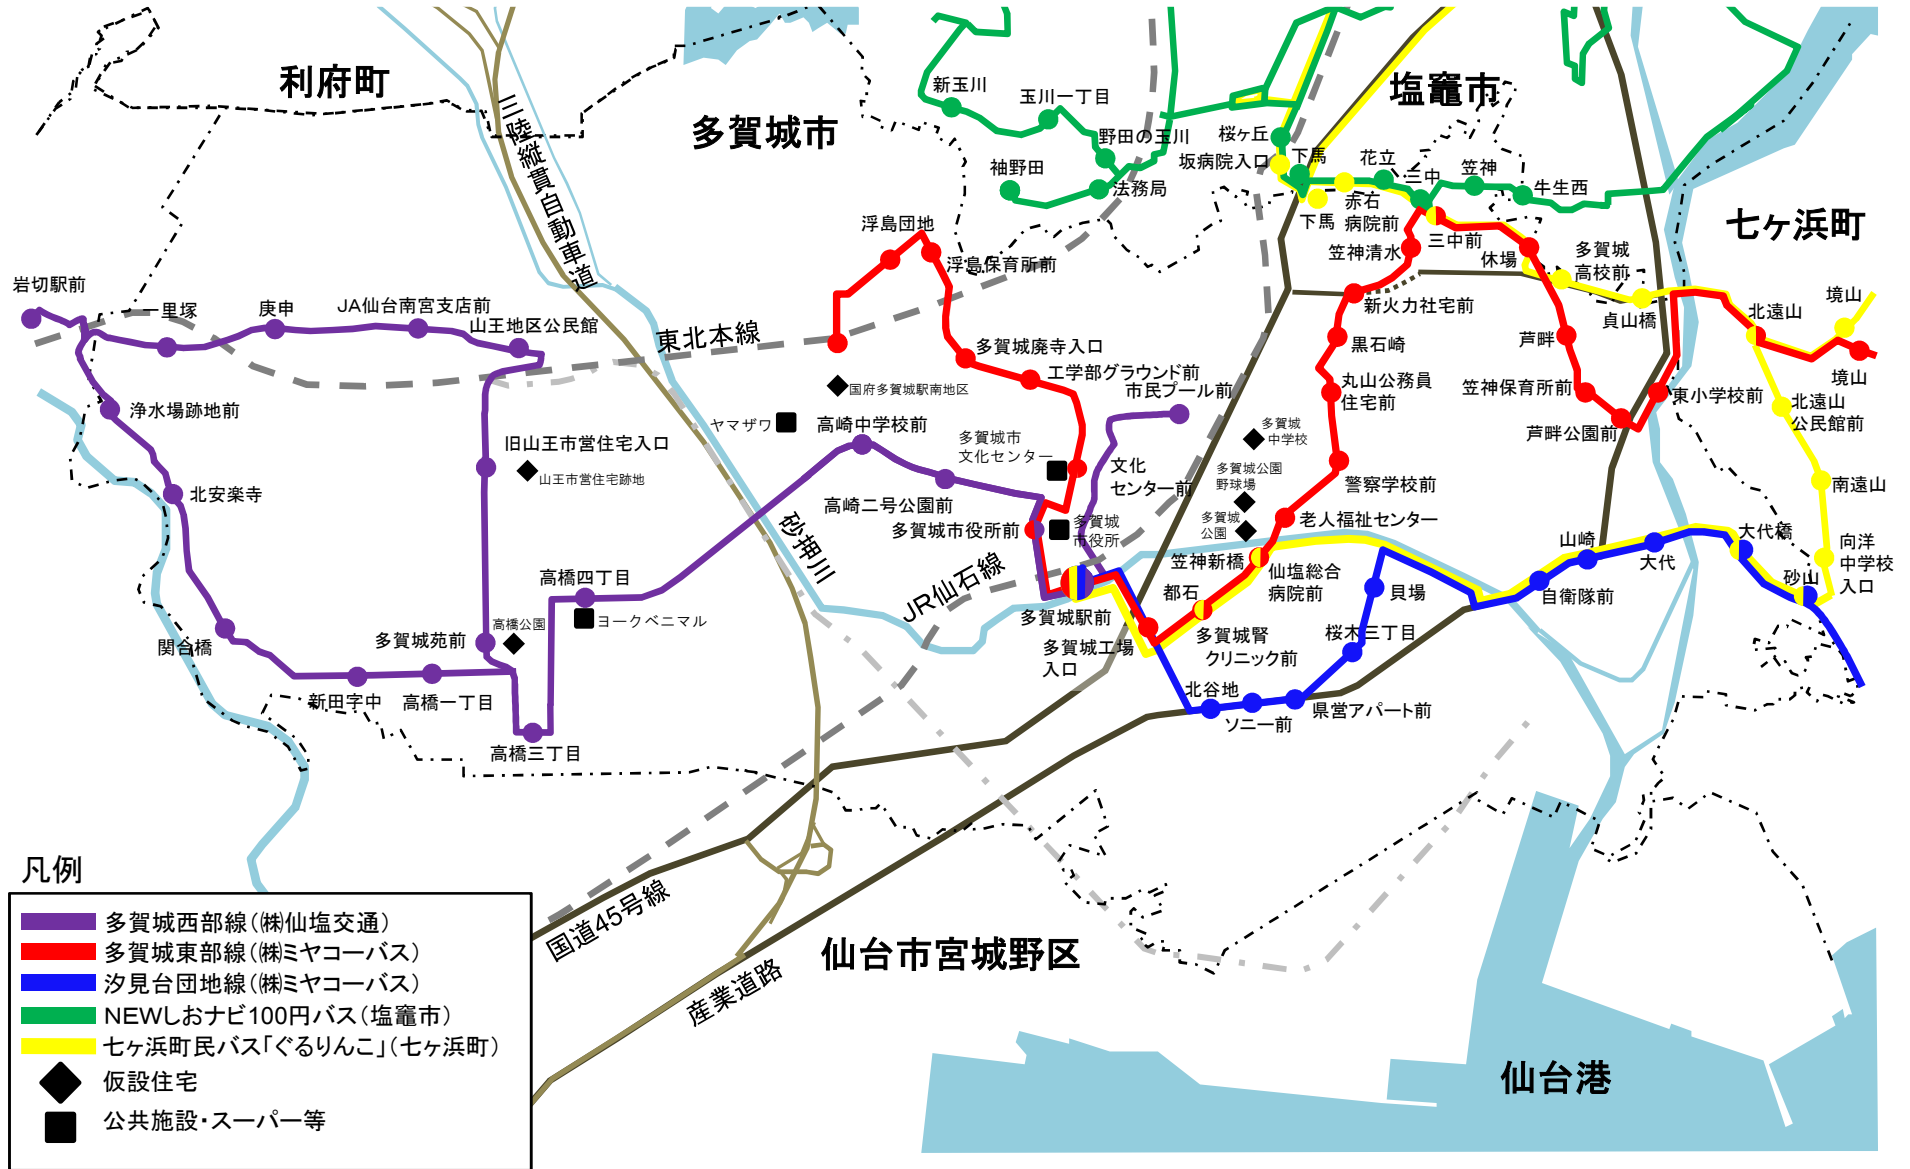

多賀城市内を走るバス路線図 (H26.4.1~)

※運行時刻など詳細については、運行事業者等にお問い合わせください。

凡例

- 多賀城西部線 (株仙塩交通)
- 多賀城東部線 (株ミヤコーバス)
- 汐見台団地線 (株ミヤコーバス)
- NEWしおナビ100円バス (塩竈市)
- 七ヶ浜町民バス「ぐるりんこ」(七ヶ浜町)
- ◆ 仮設住宅
- 公共施設・スーパー等

公共施設マップ

凡 例	
	国道
	県道
	市道
	川
	湖
	鉄道
	バス路線
	浄水場
	下水道処理場
	公共施設

◆ピンクの字で表示しているのは市の主要施設です。