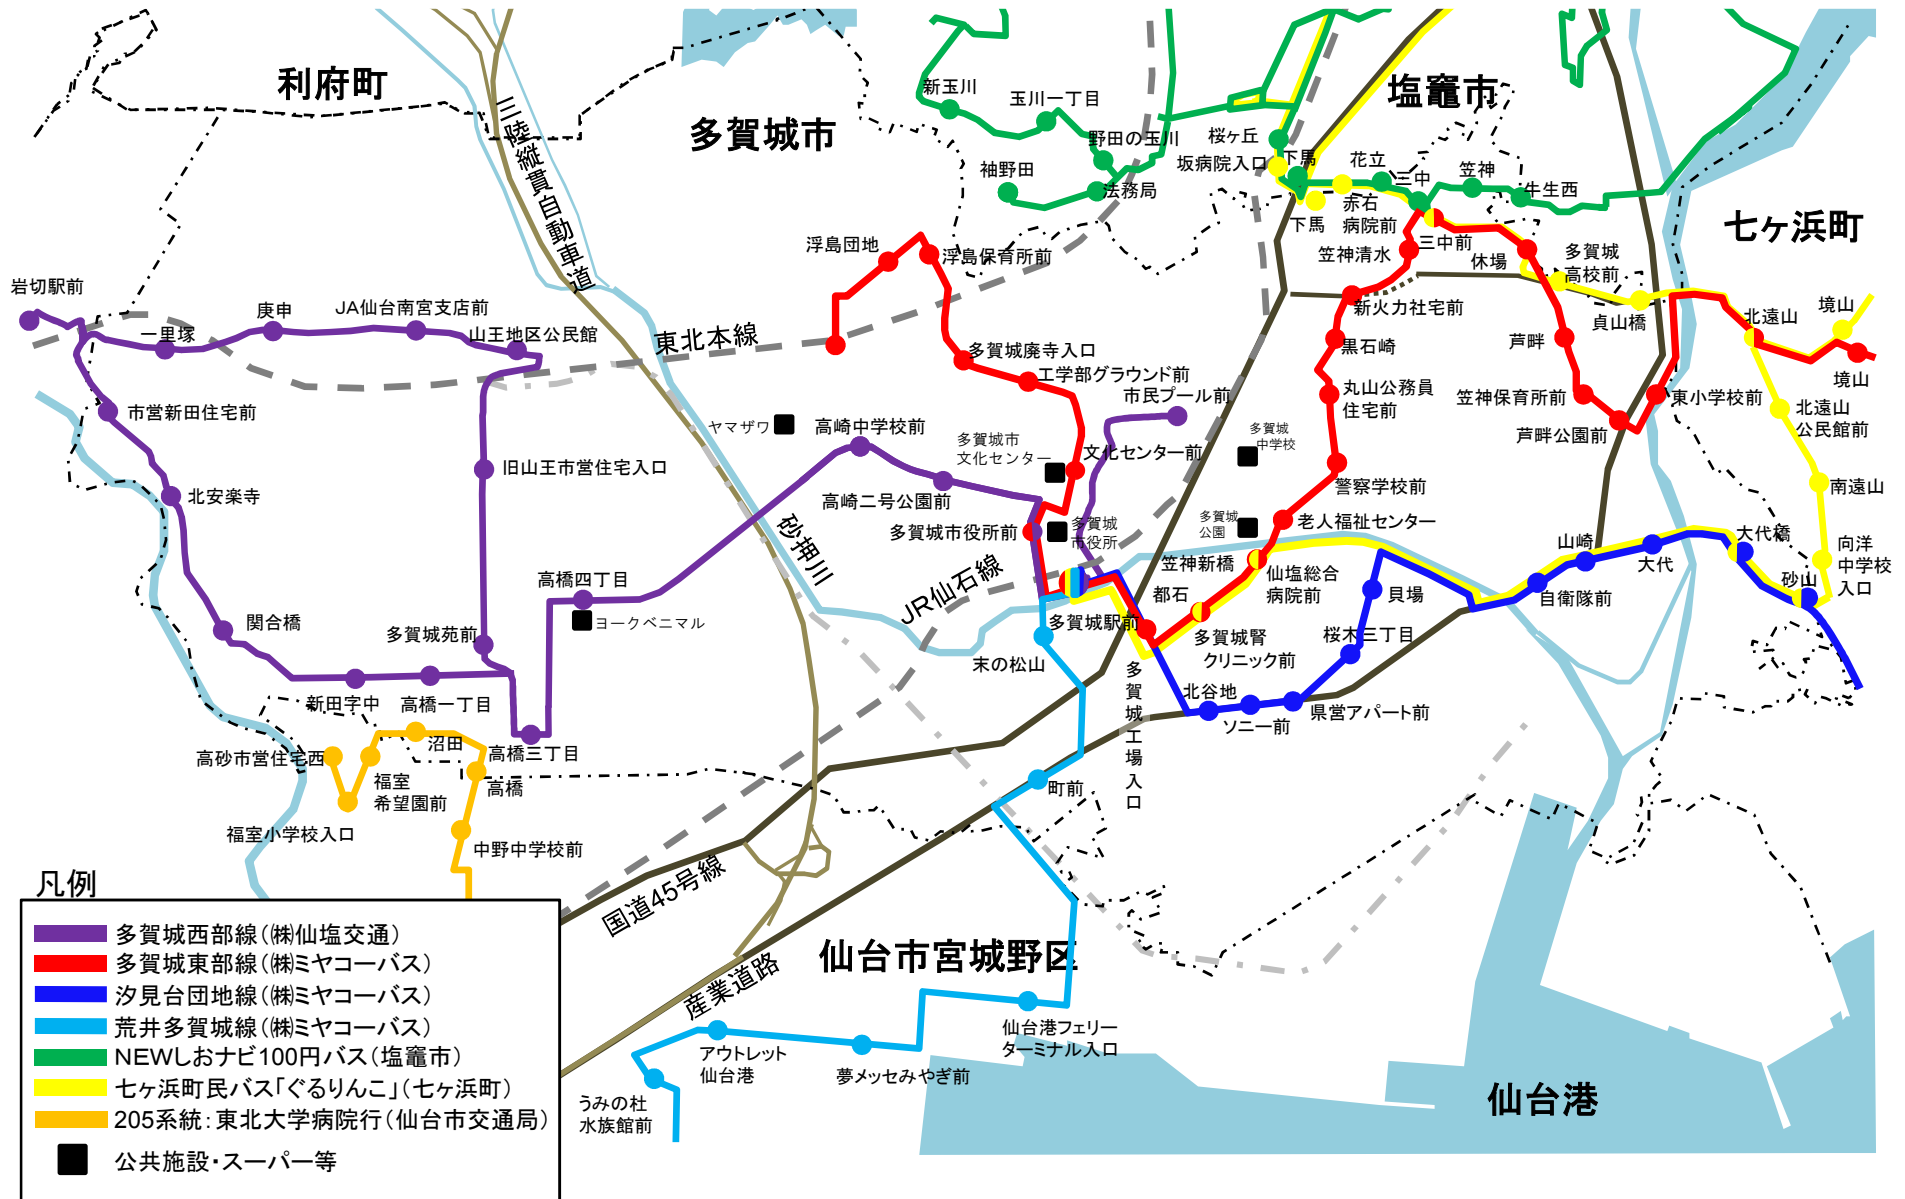

多賀城市内を走るバス路線図 (H28.5.1~)

※運行時刻など詳細については、運行事業者等にお問い合わせください。

凡例

- 多賀城西部線 (株仙塩交通)
- 多賀城東部線 (株ミヤコーバス)
- 汐見台団地線 (株ミヤコーバス)
- 荒井多賀城線 (株ミヤコーバス)
- NEWしおナビ100円バス (塩竈市)
- 七ヶ浜町民バス「ぐるりんこ」(七ヶ浜町)
- 205系統: 東北大学病院行 (仙台市交通局)
- 公共施設・スーパー等