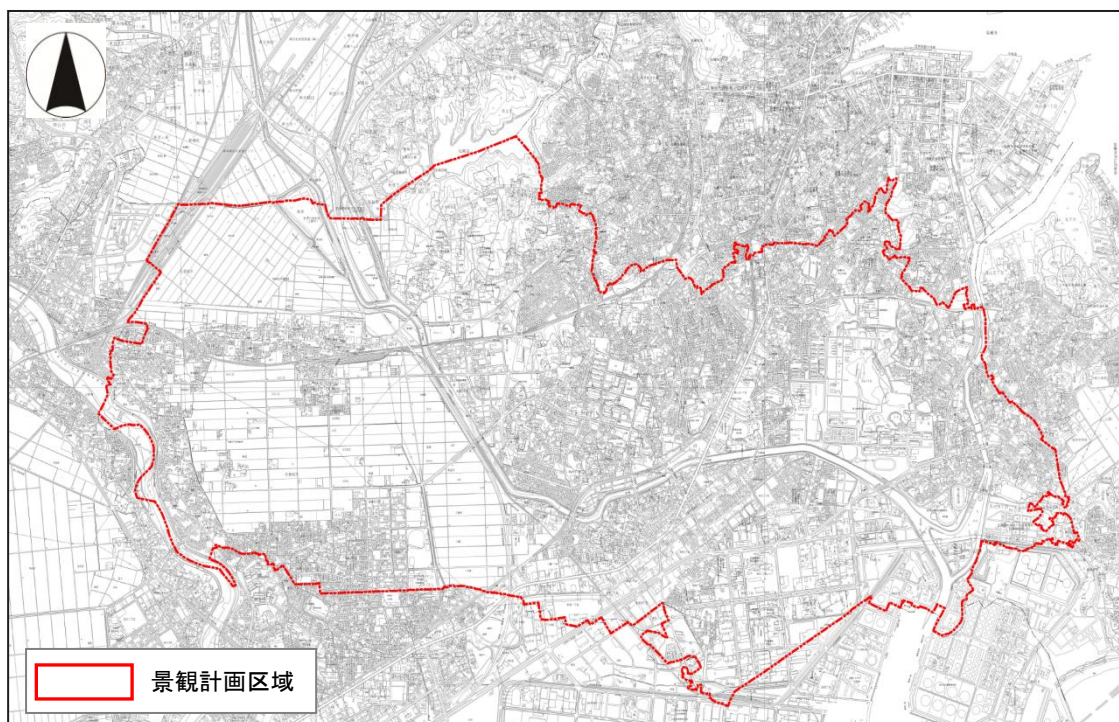

## 第6章 景観計画の区域

市内の広範囲に分布する歴史・自然景観との調和を図り、多賀城らしい良好な景観を形成するため、また、それらは市民の一人ひとりの積極的な取組みによって実現するものであることも踏まえて、市内全域を景観計画区域として定めます。

図 景観計画区域の設定