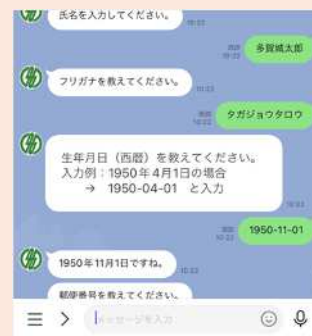

多賀城市の公式LINEで

らくらく申請！！

しませんか？

公式LINEで3つのお得！

① 最短3分で申請完了！

バス社会実験の申請もLINEからすぐ完了します。
メールアドレスの入力も不要！

② 3回タッチで証明書表示！

LINE上からパパッと操作するだけで証明書の
表示ができます！画像を探す手間もありません。

③ 3つの情報らくらく確認！

時刻表・路線図・リアルタイム運行状況へLINEから
簡単にアクセス！バスの時間に迷うこともありません！

バス運行状況

詳しくは裏面をご覧ください！

上記機能の利用にはLINEアプリのインストールと多賀城市公式
アカウントの友だち登録が必要です。

申請方法について

同意事項をよく読んで
ボタンを押して下さい

証明書が届いたら