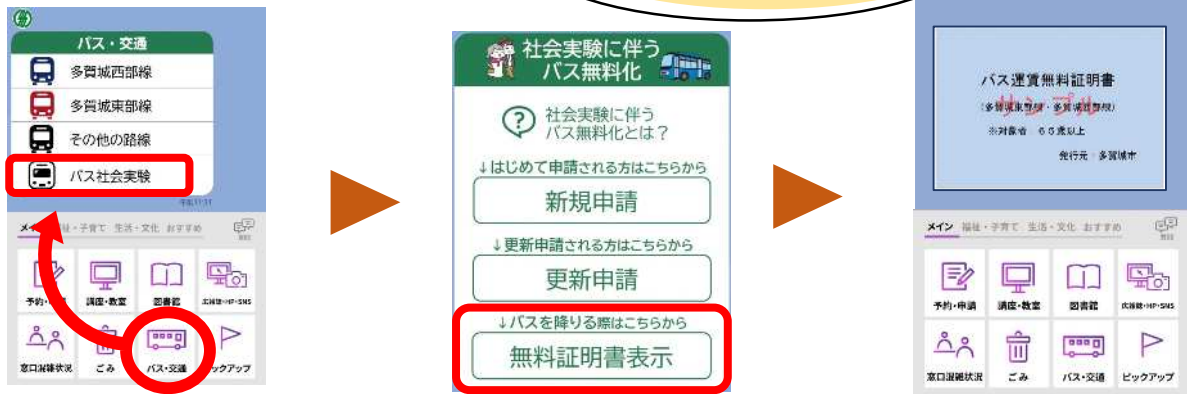

③ 3つの情報らくらく確認！

時刻表・路線図・リアルタイム運行状況へLINEから
簡単にアクセス！バスの時間に迷うこともありません！

バス運行状況

詳しくは裏面をご覧ください！

上記機能の利用にはLINEアプリのインストールと多賀城市公式
アカウントの友だち登録が必要です。

申請方法について

同意事項をよく読んで
ボタンを押して下さい

証明書が届いたら

バスを降りる際は
こちらを提示してください

バスの路線図や運行状況などもLINEからご覧いただけます!