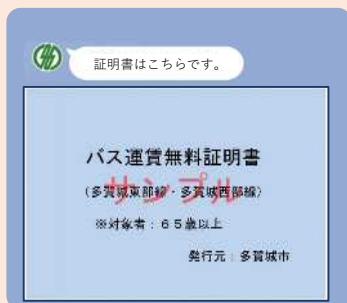

多賀城市の公式LINEで

らくらく申請！！

しませんか？

公式LINEで3つのお得！

① 最短3分で申請完了！

バス社会実験の申請もLINEからすぐ完了します。
メールアドレスの入力も不要！

② 3回タッチで証明書表示！

LINE上からパパッと操作するだけで証明書の
表示ができます！画像を探す手間もありません。

③ 3つの情報らくらく確認！

時刻表・路線図・リアルタイム運行状況へLINEから
簡単にアクセス！バスの時間に迷うこともありません！

バス運行状況

詳しくは裏面をご覧ください！

上記機能の利用にはLINEアプリのインストールと多賀城市公式
アカウントの友だち登録が必要です。

申請方法について

同意事項をよく読んで
ボタンを押して下さい

証明書が届いたら