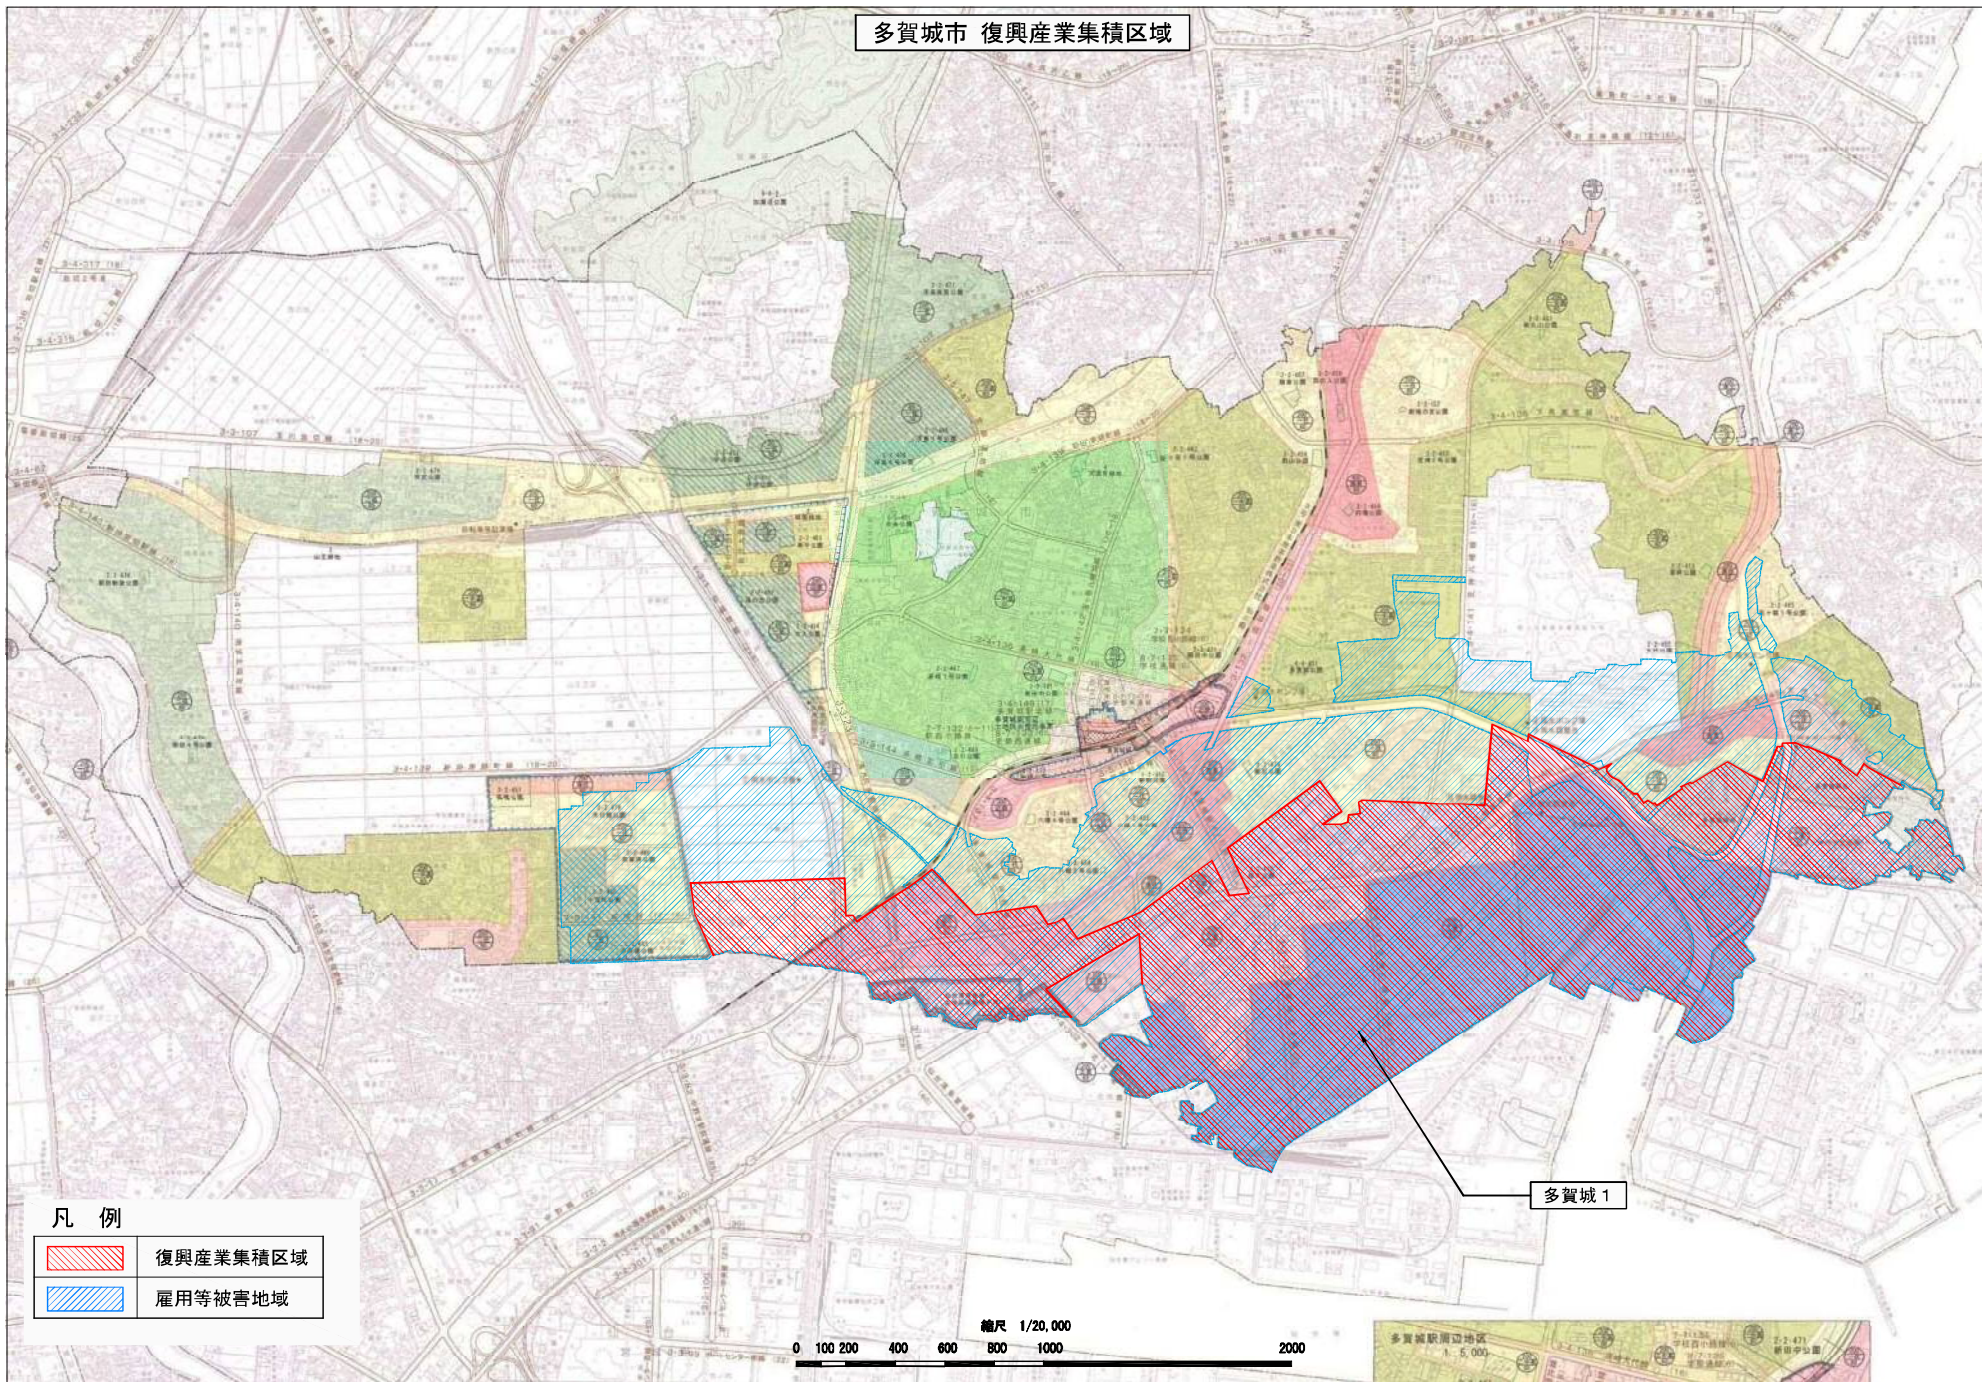

多賀城市 復興産業集積区域

凡例

- 復興産業集積区域
- 雇用等被害地域

縮尺 1/20,000
0 100 200 400 600 800 1000 2000

多賀城周辺地区 1/5,000