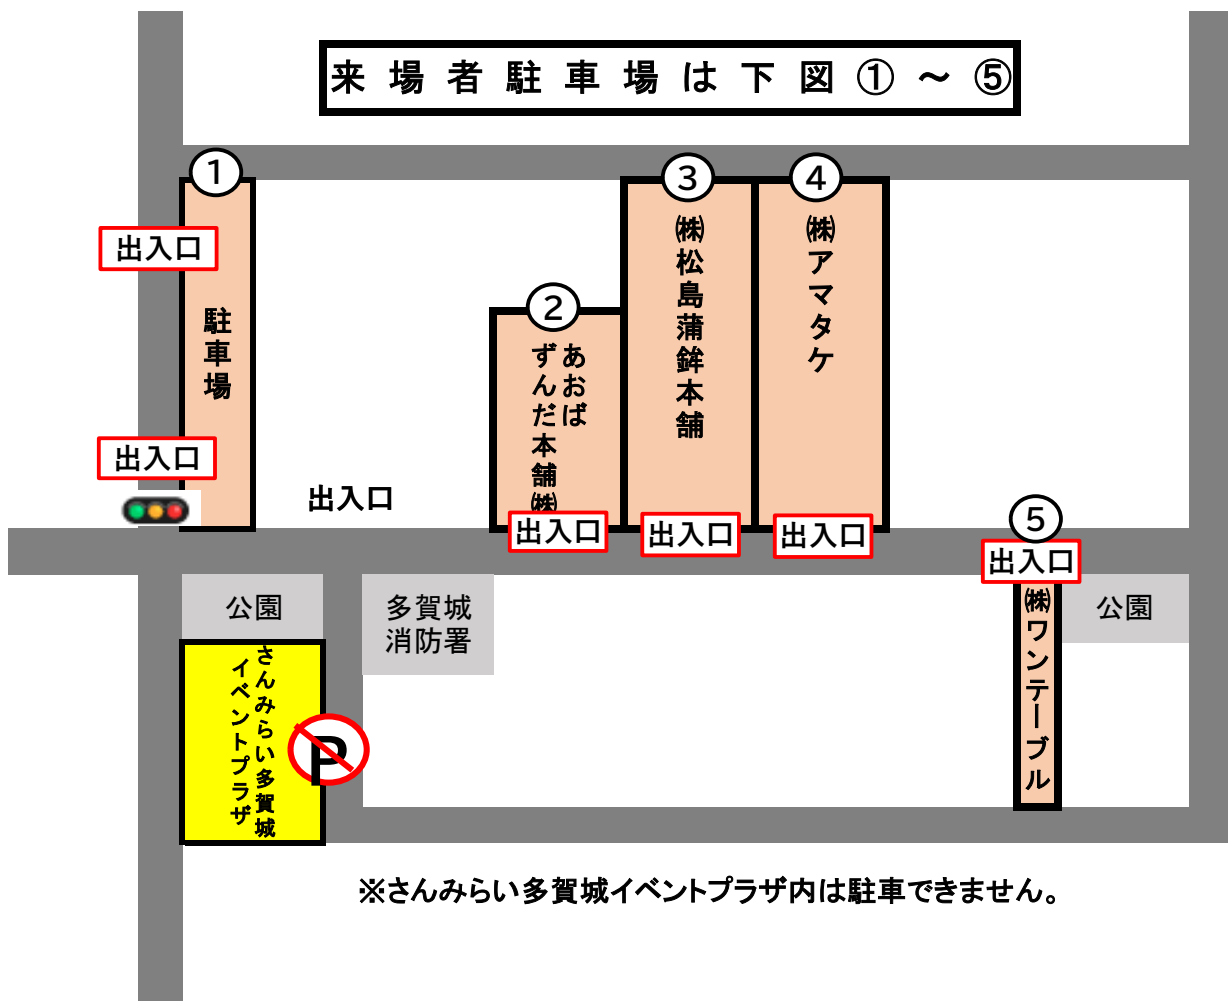

来場者駐車場は下図①～⑤

※さんみらい多賀城イベントプラザ内は駐車できません。