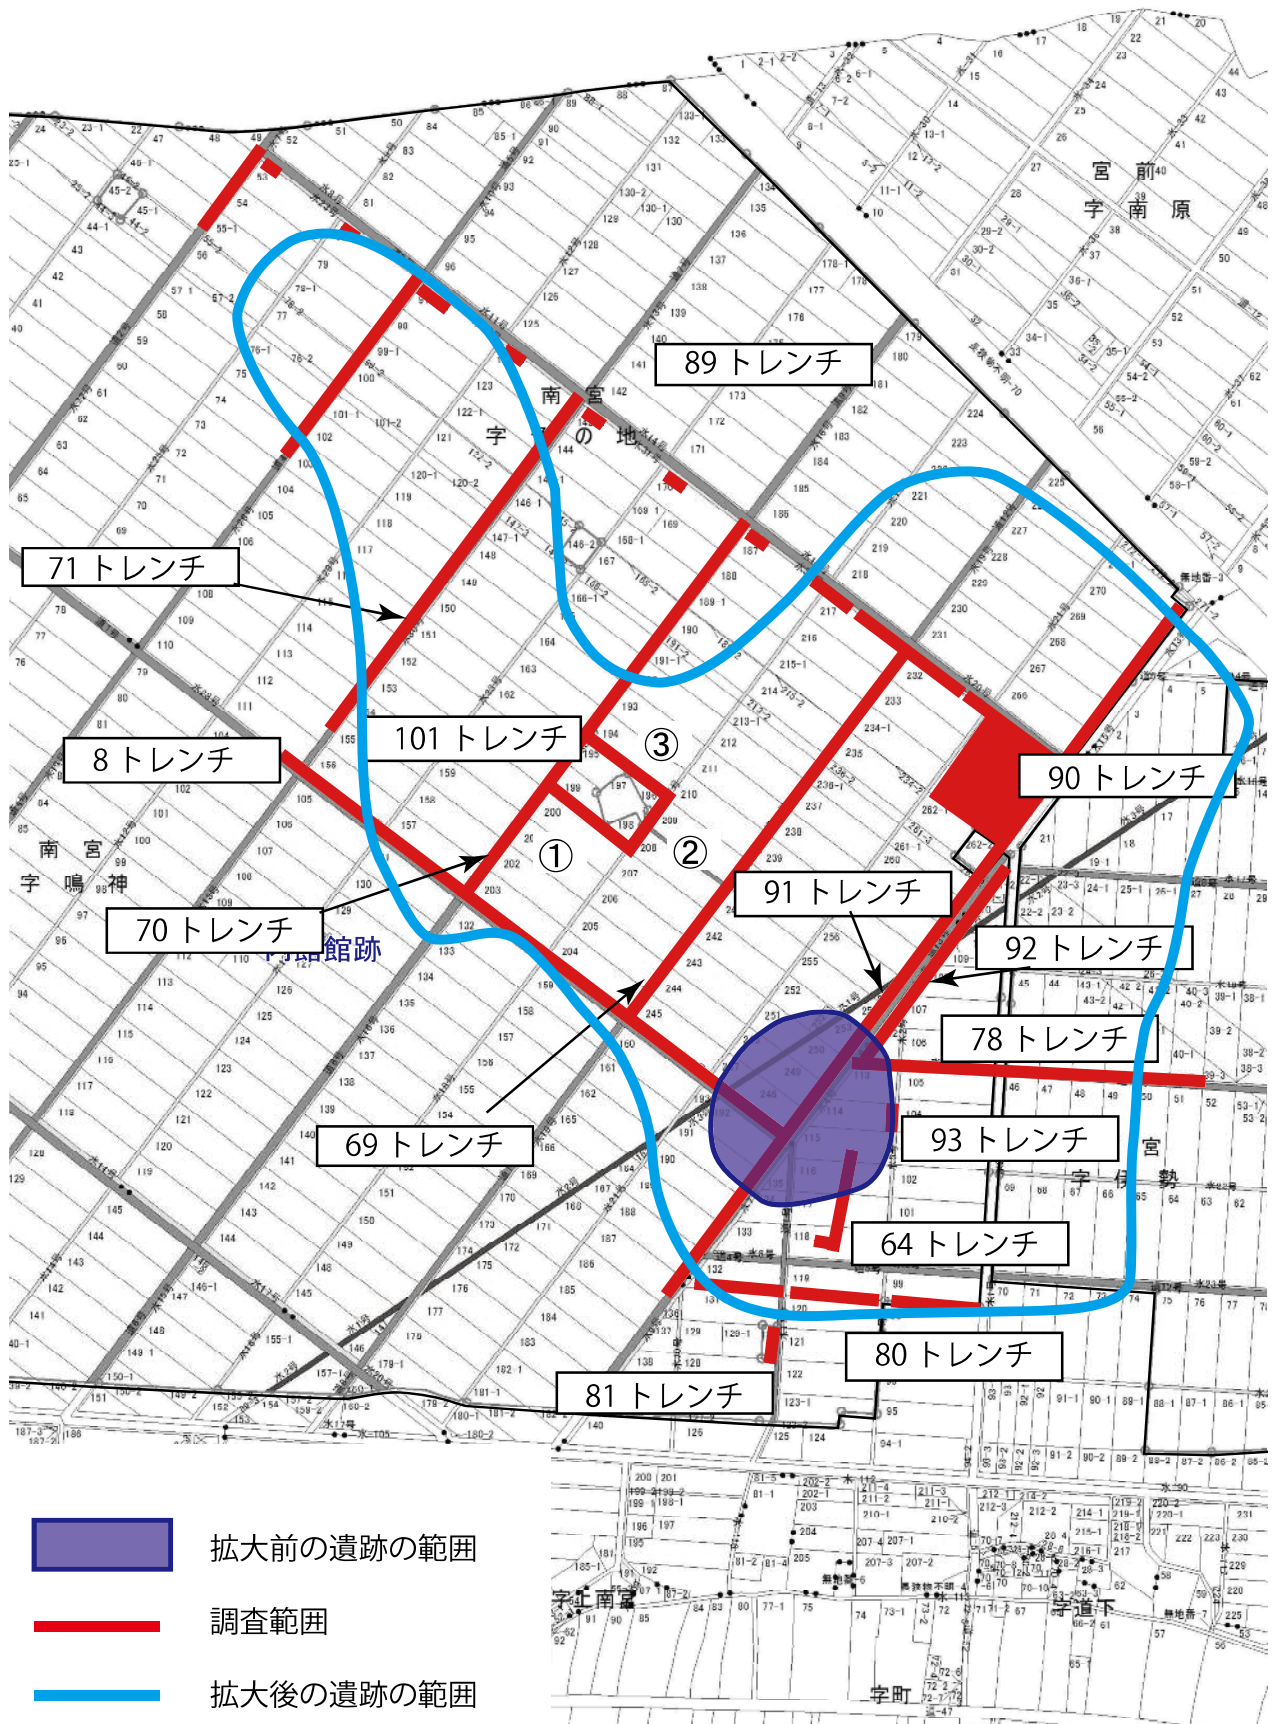

遺跡の範囲変更

内館館跡トレンチ配置図（南宮字色の地・伊勢）

縮尺任意

新田遺跡隣接地トレンチ配置図（南宮字庚申・昭和地内）

縮尺任意