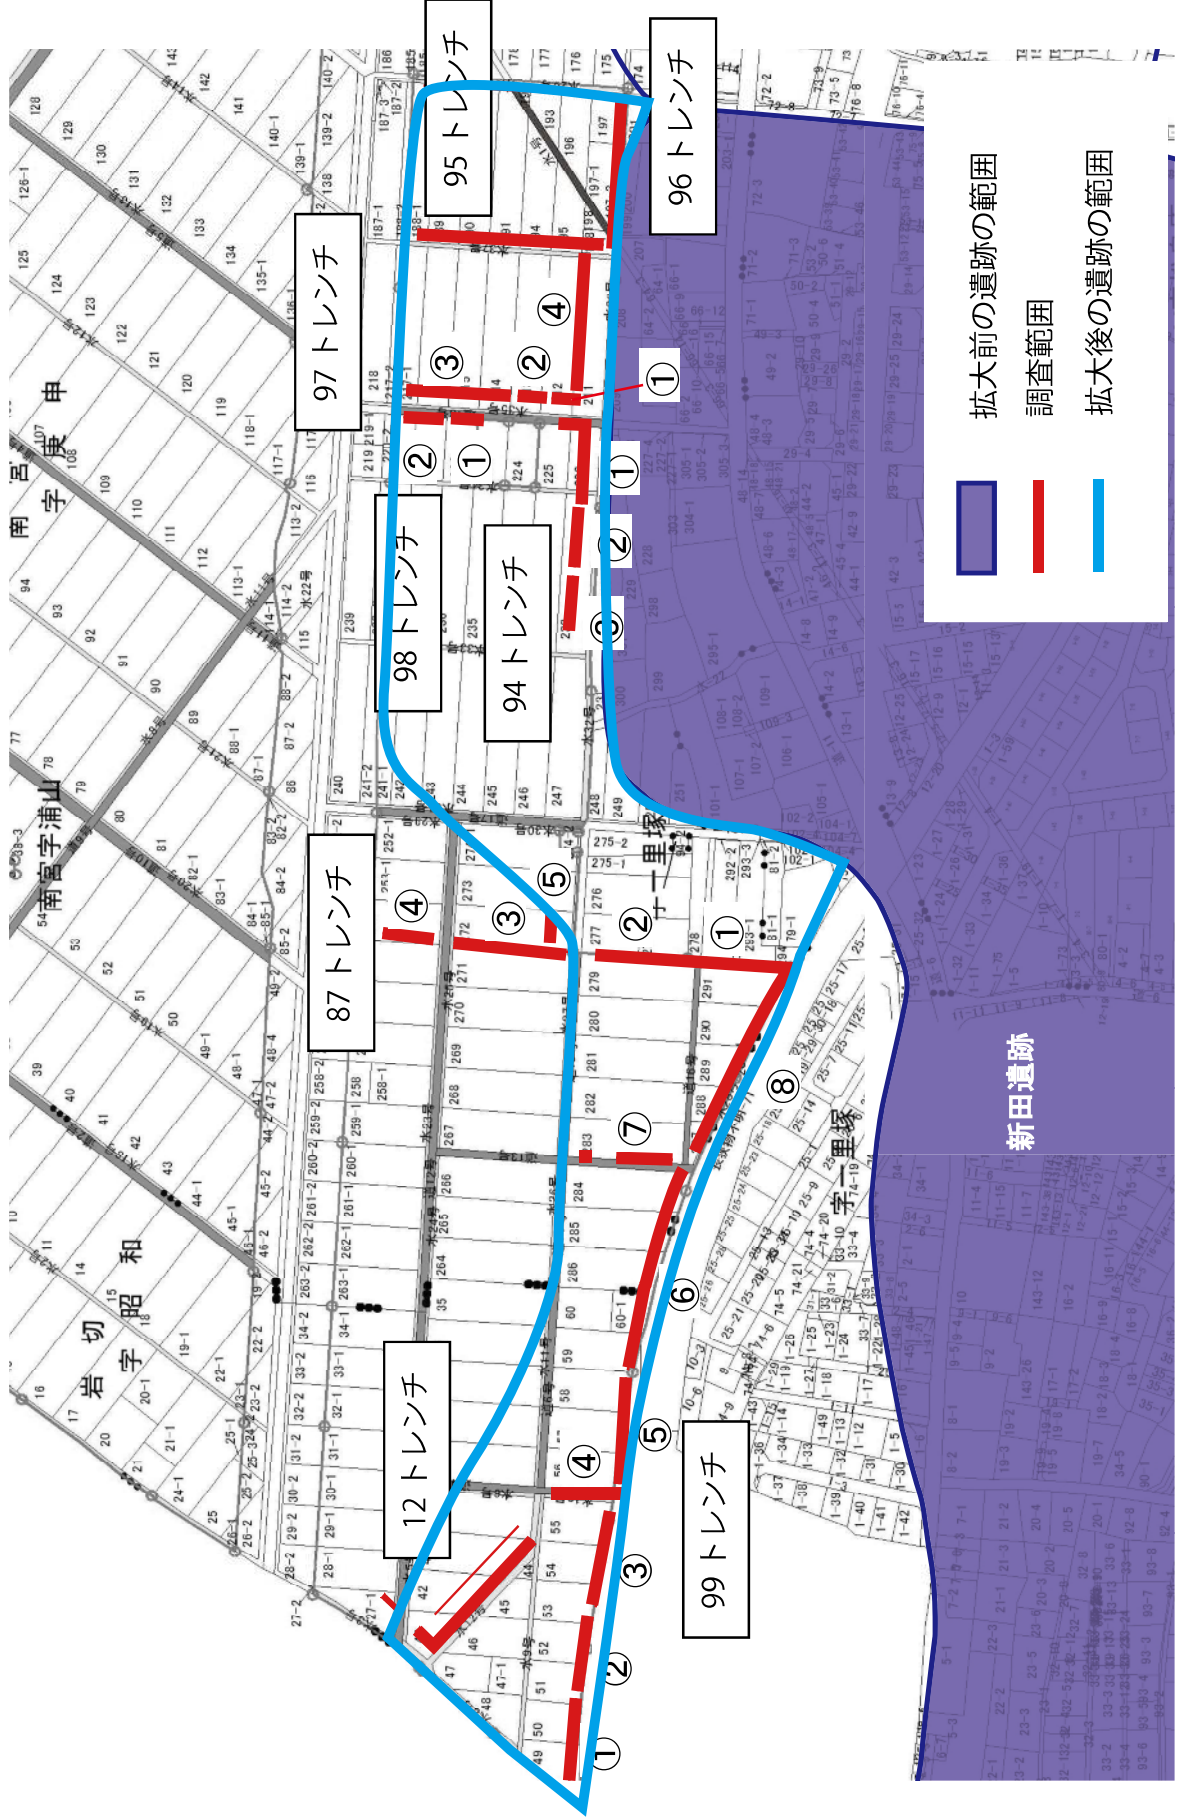

遺跡の範囲変更

内館館跡トレンチ配置図（南宮字色の地・伊勢）

縮尺任意

新田遺跡隣接地トレンチ配置図（南宮字庚申・昭和地内）

縮尺任意