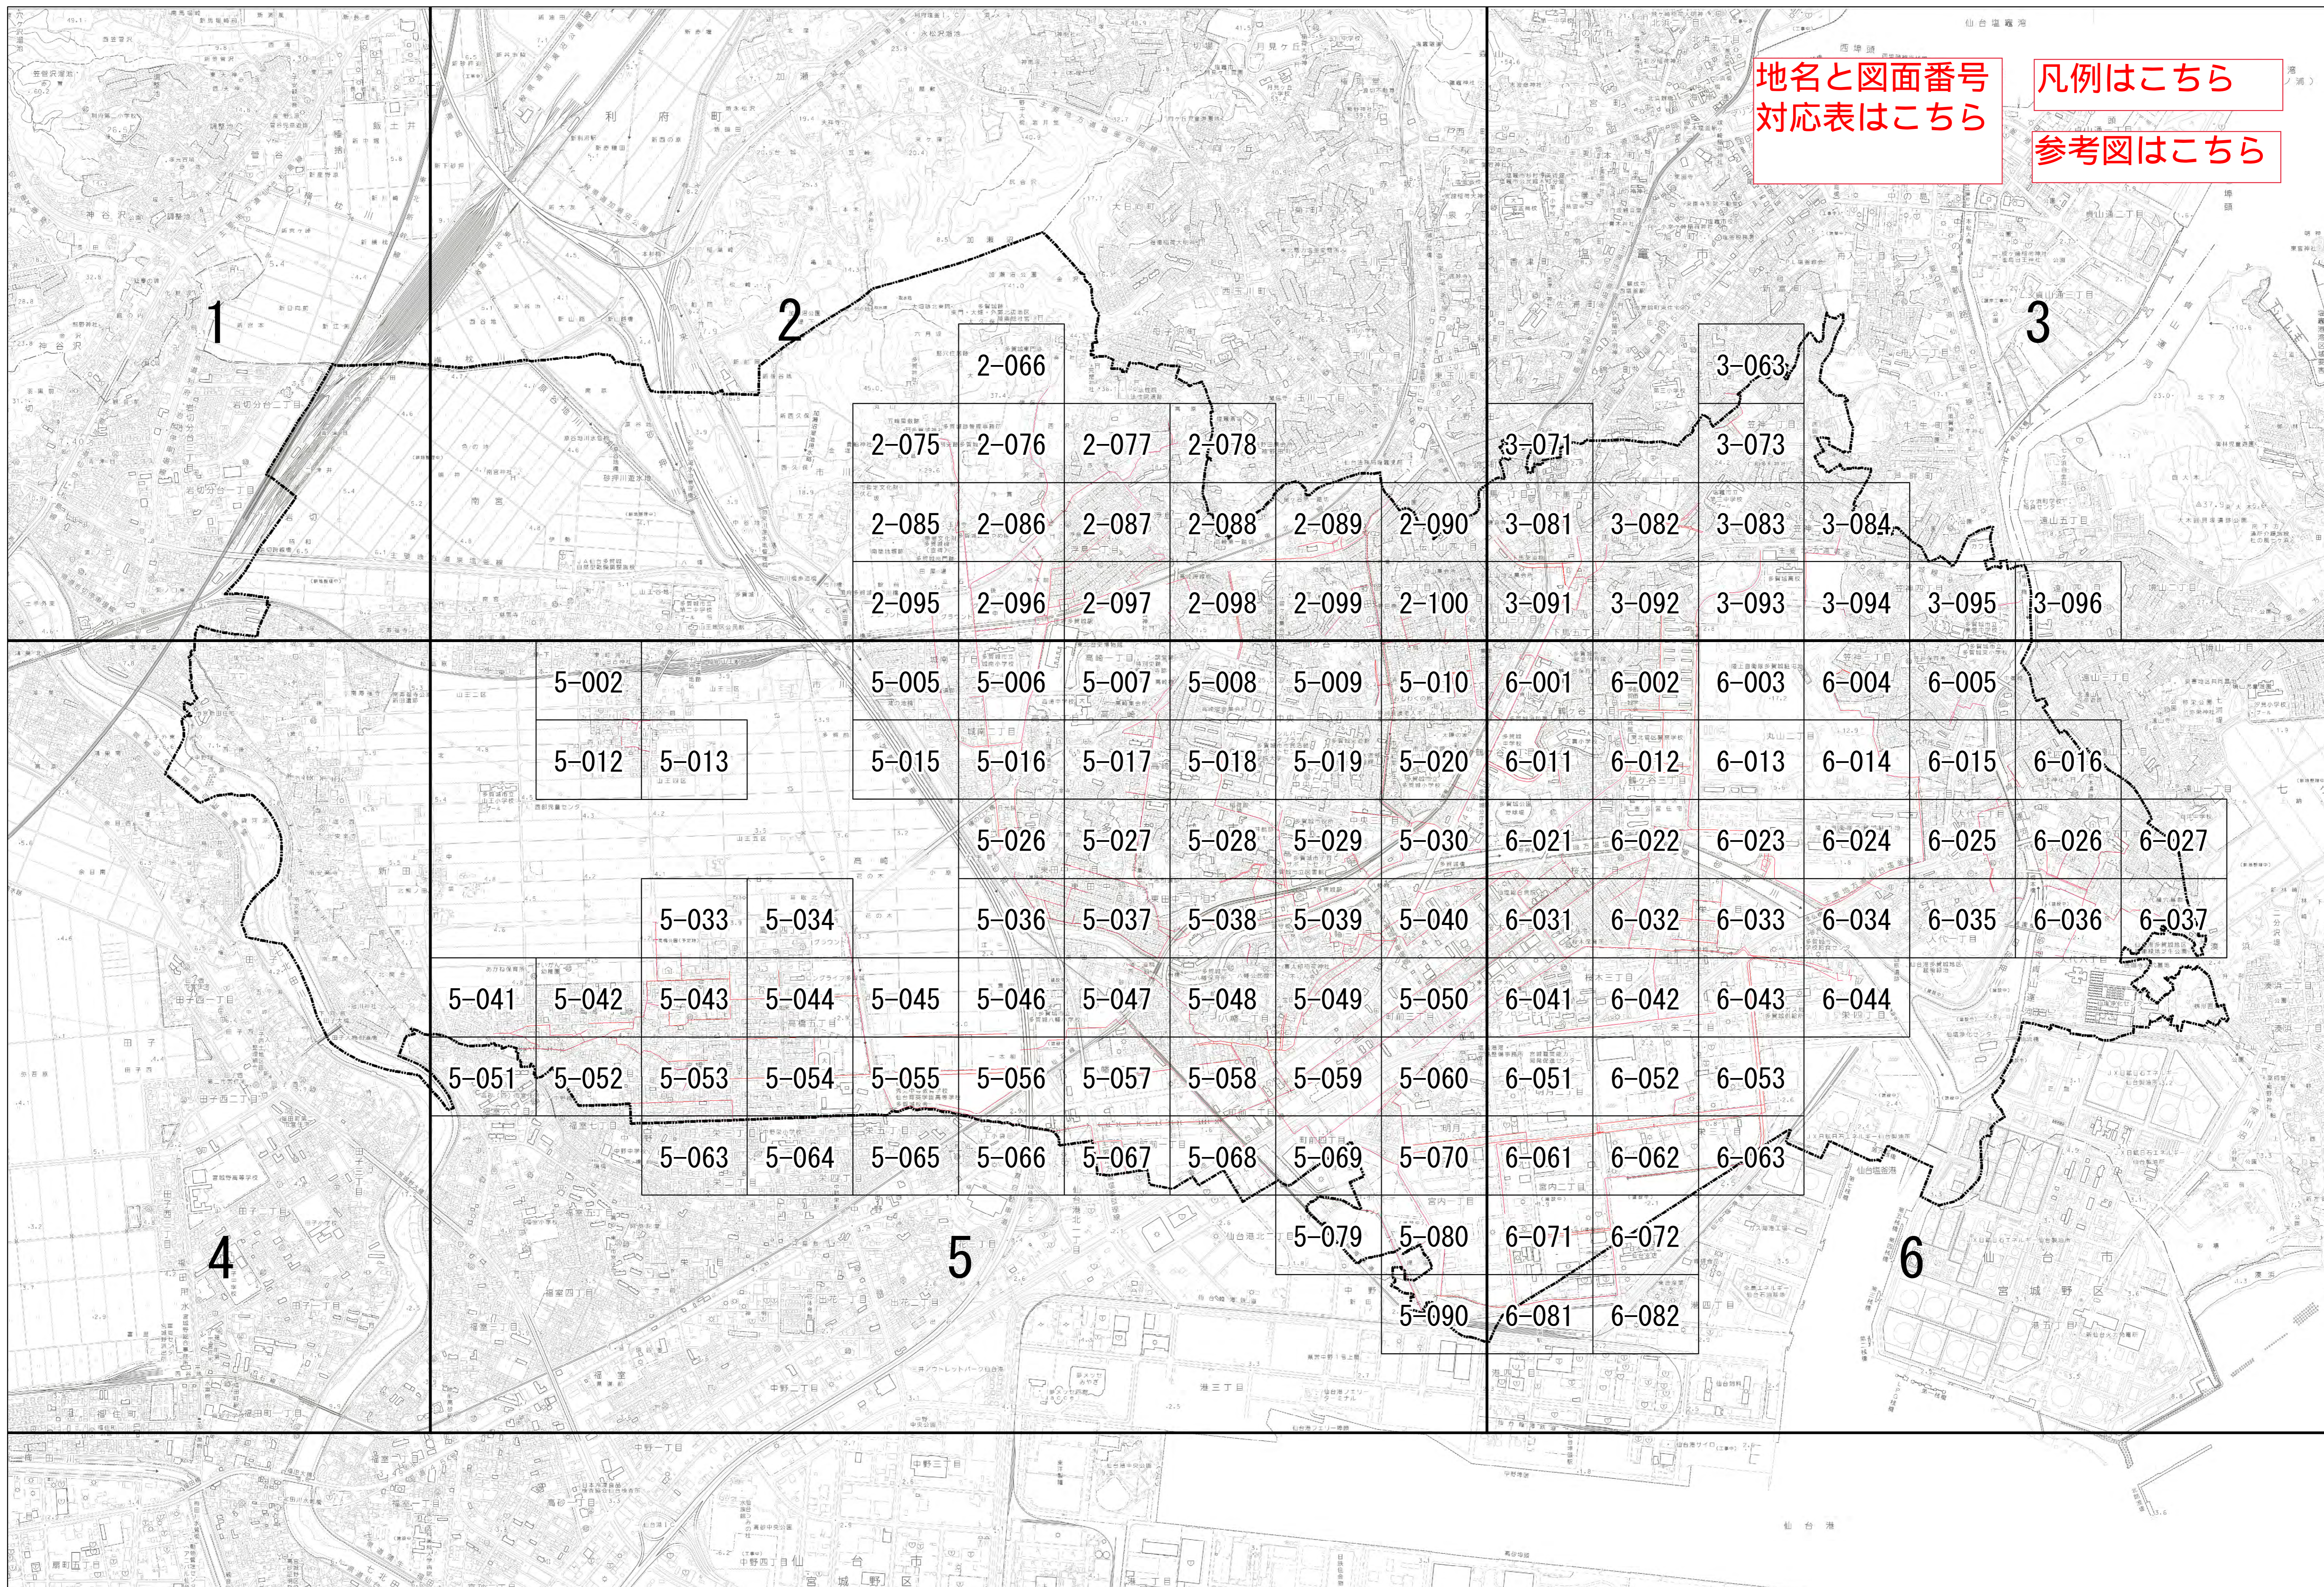

多賀城市雨水台帳平面図 索引図

地名と図面番号
対応表はこちら

凡例はこちら

参考図はこちら

1:10,000