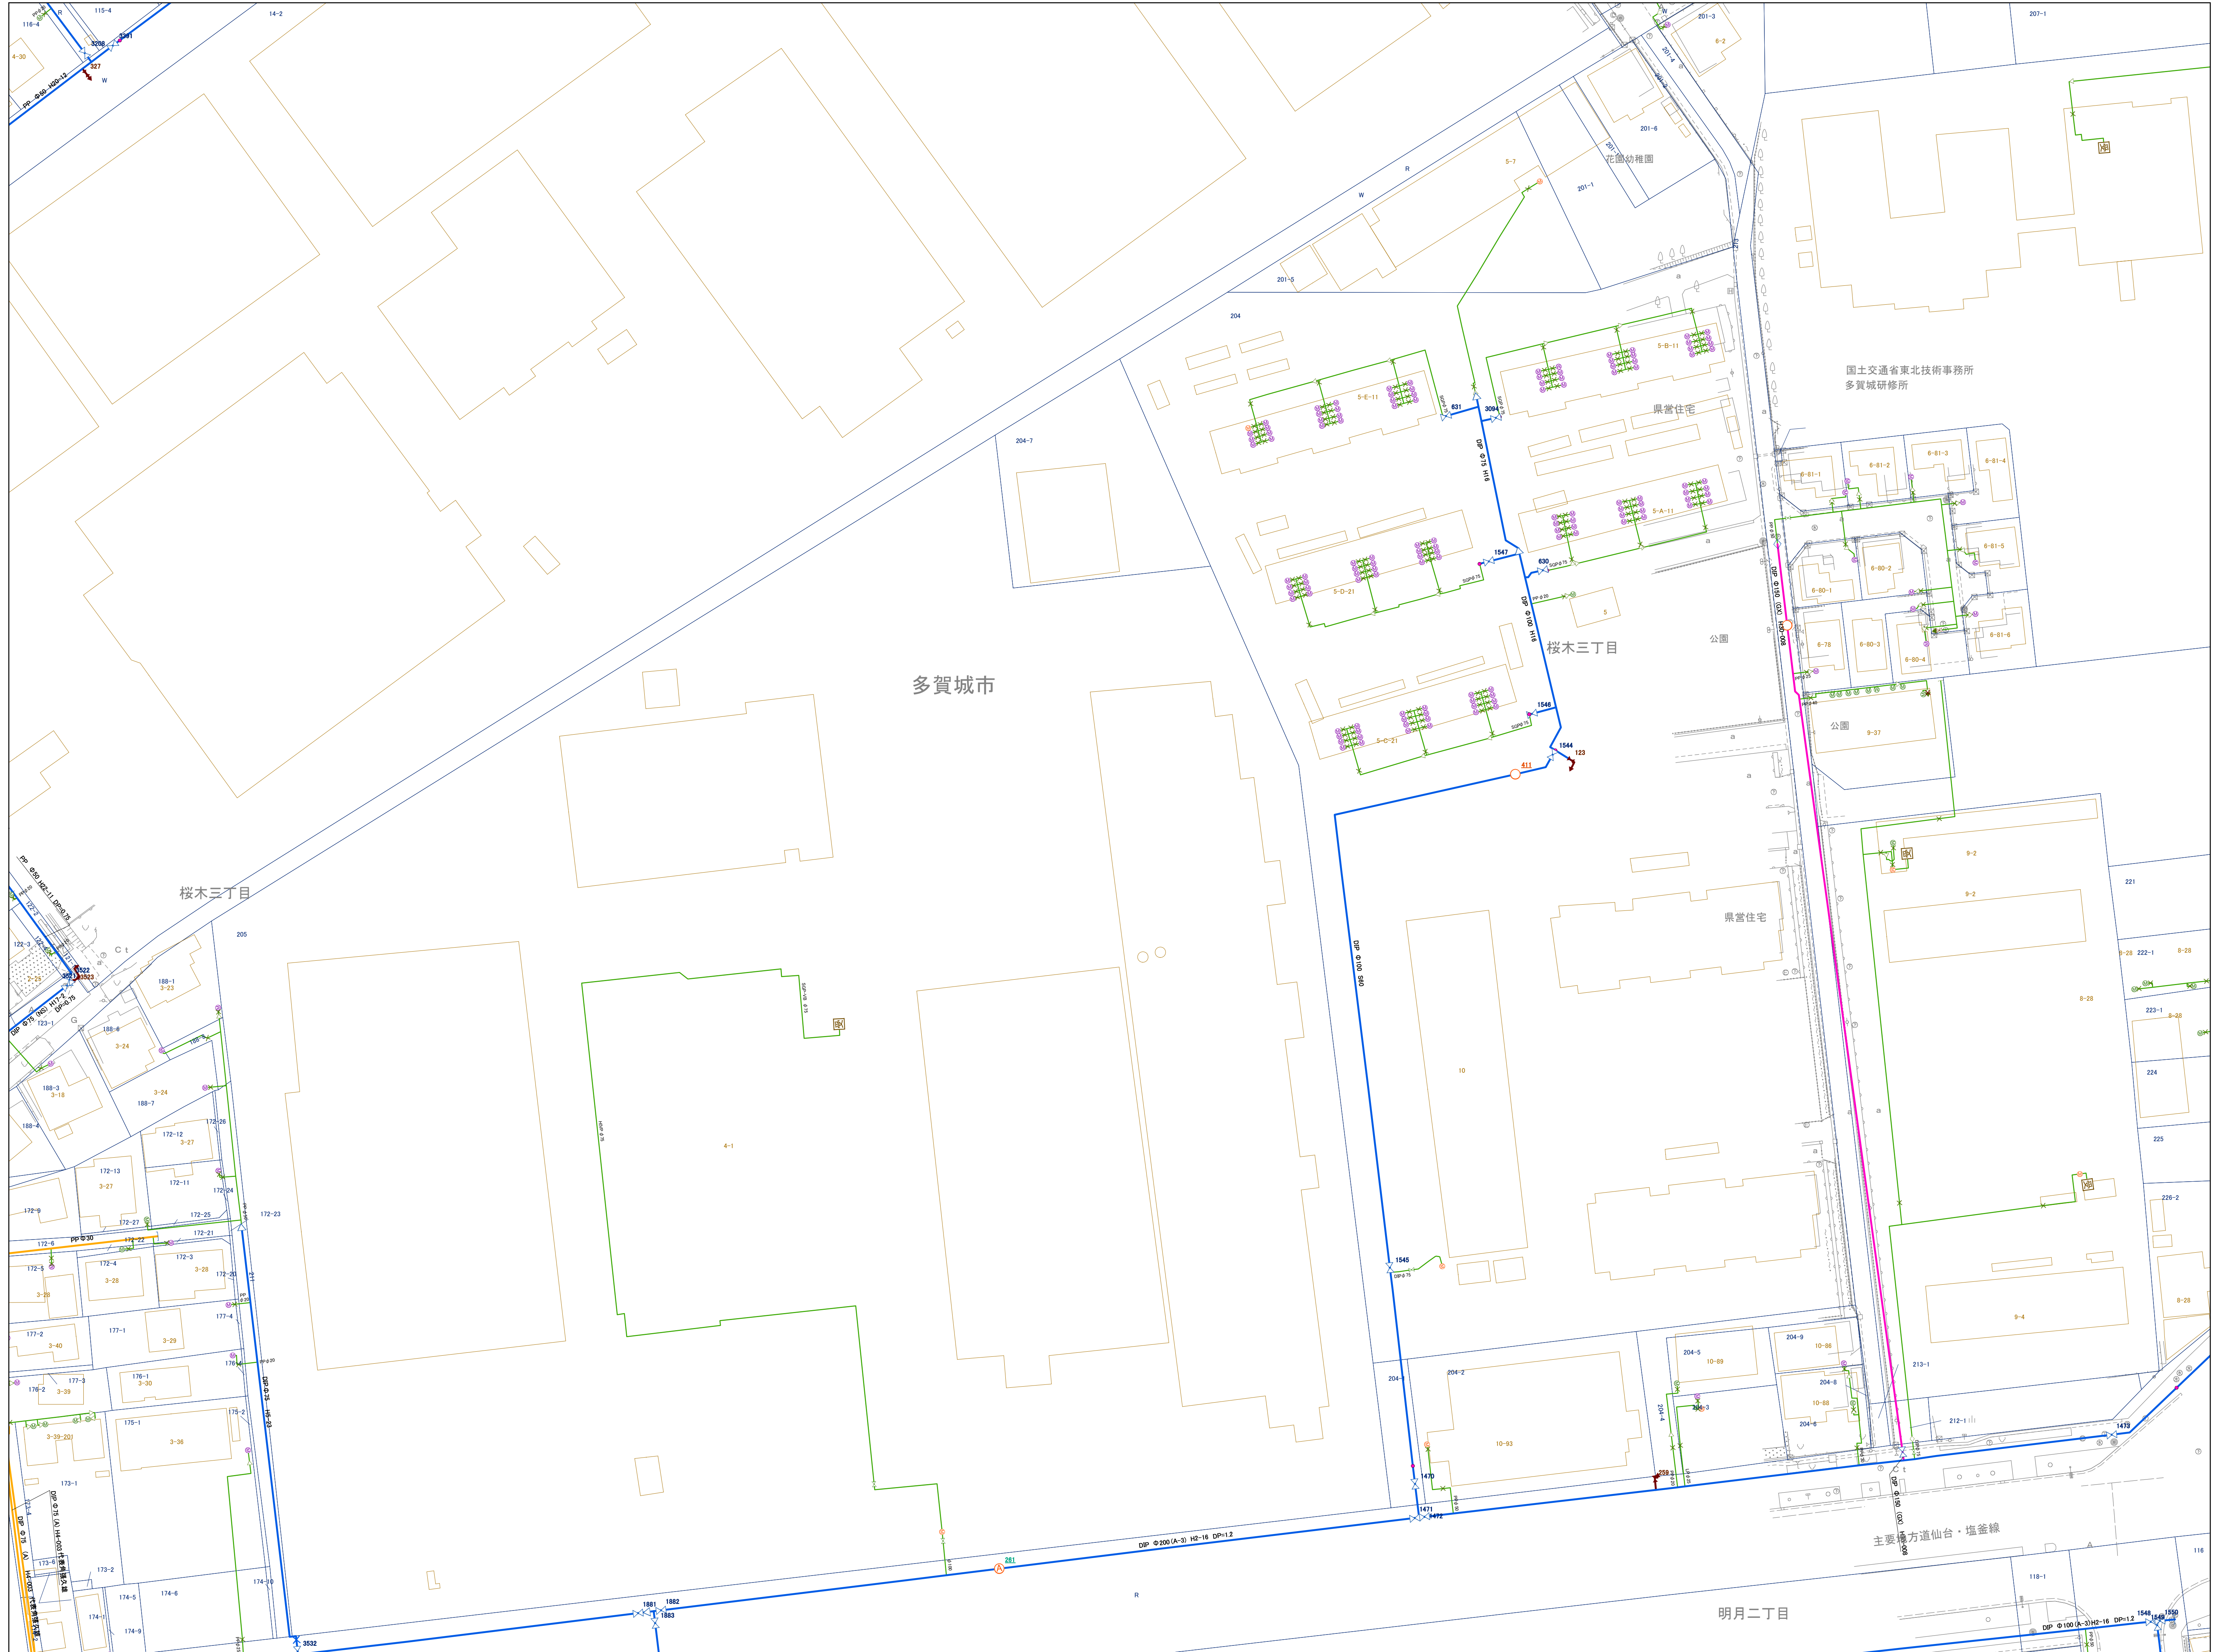

令和六年三月作成

多賀城市

株式会社パスコ調製