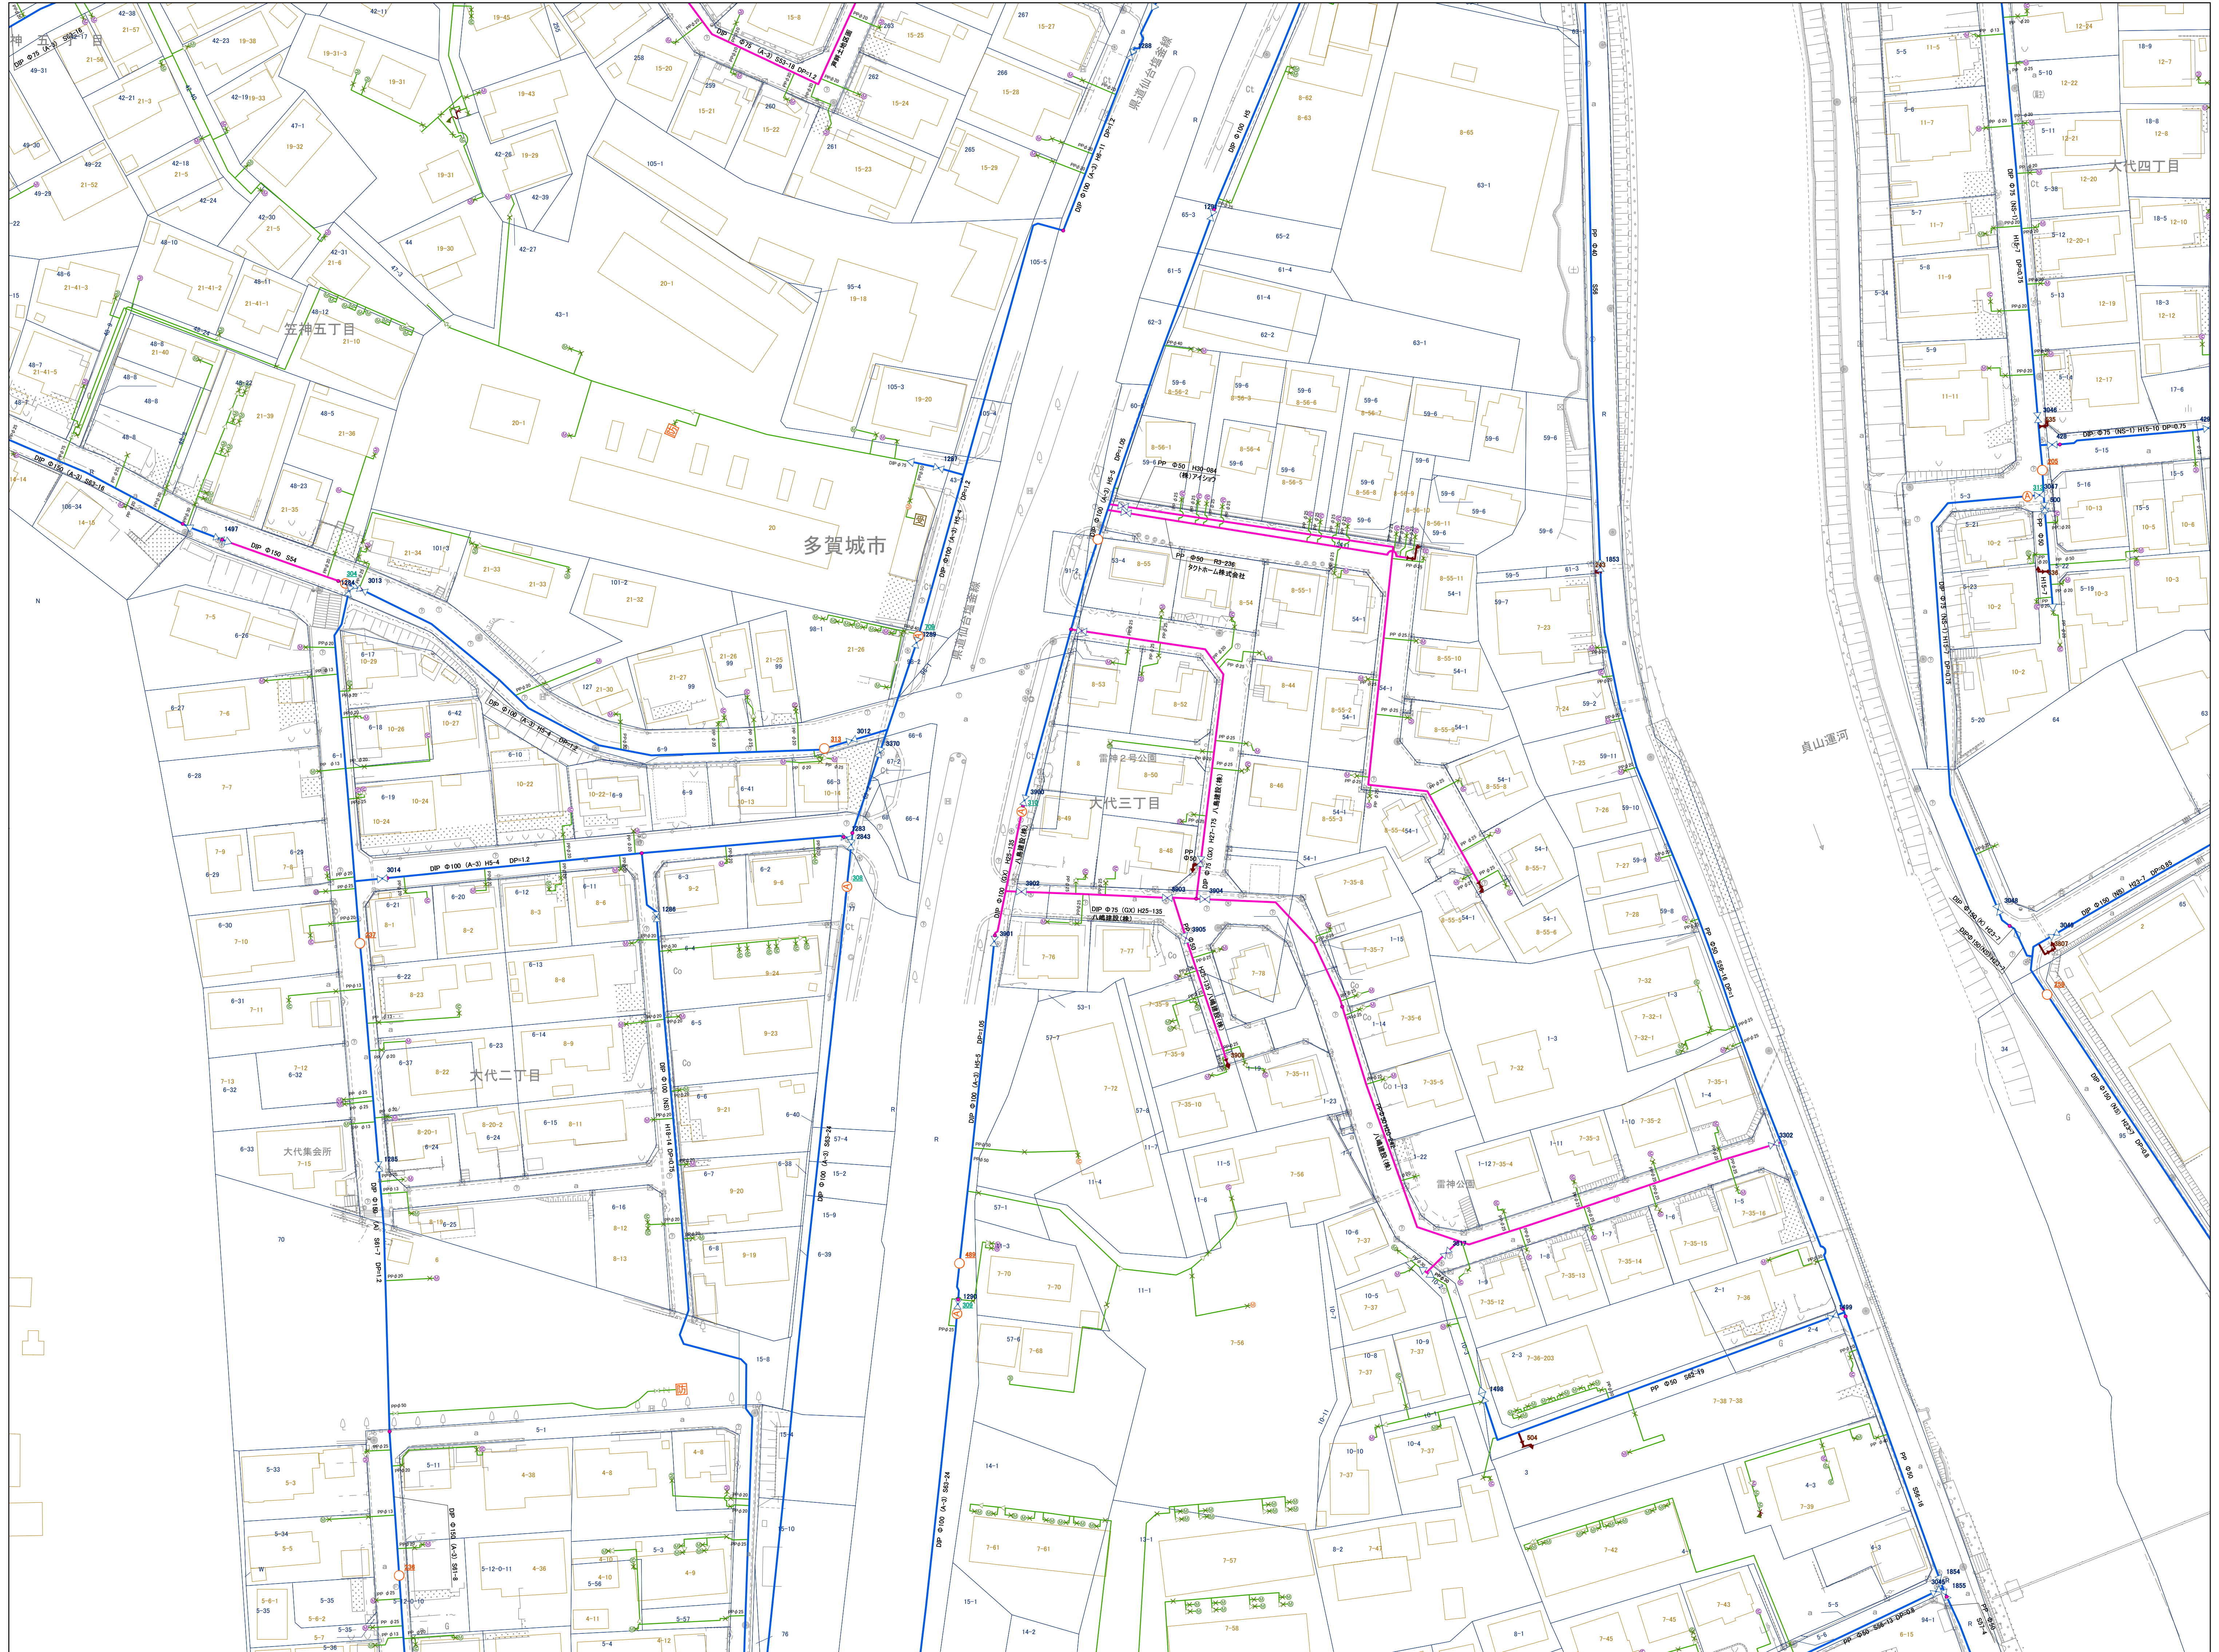

令和六年三月作成

多賀城市

株式会社バスコ調製