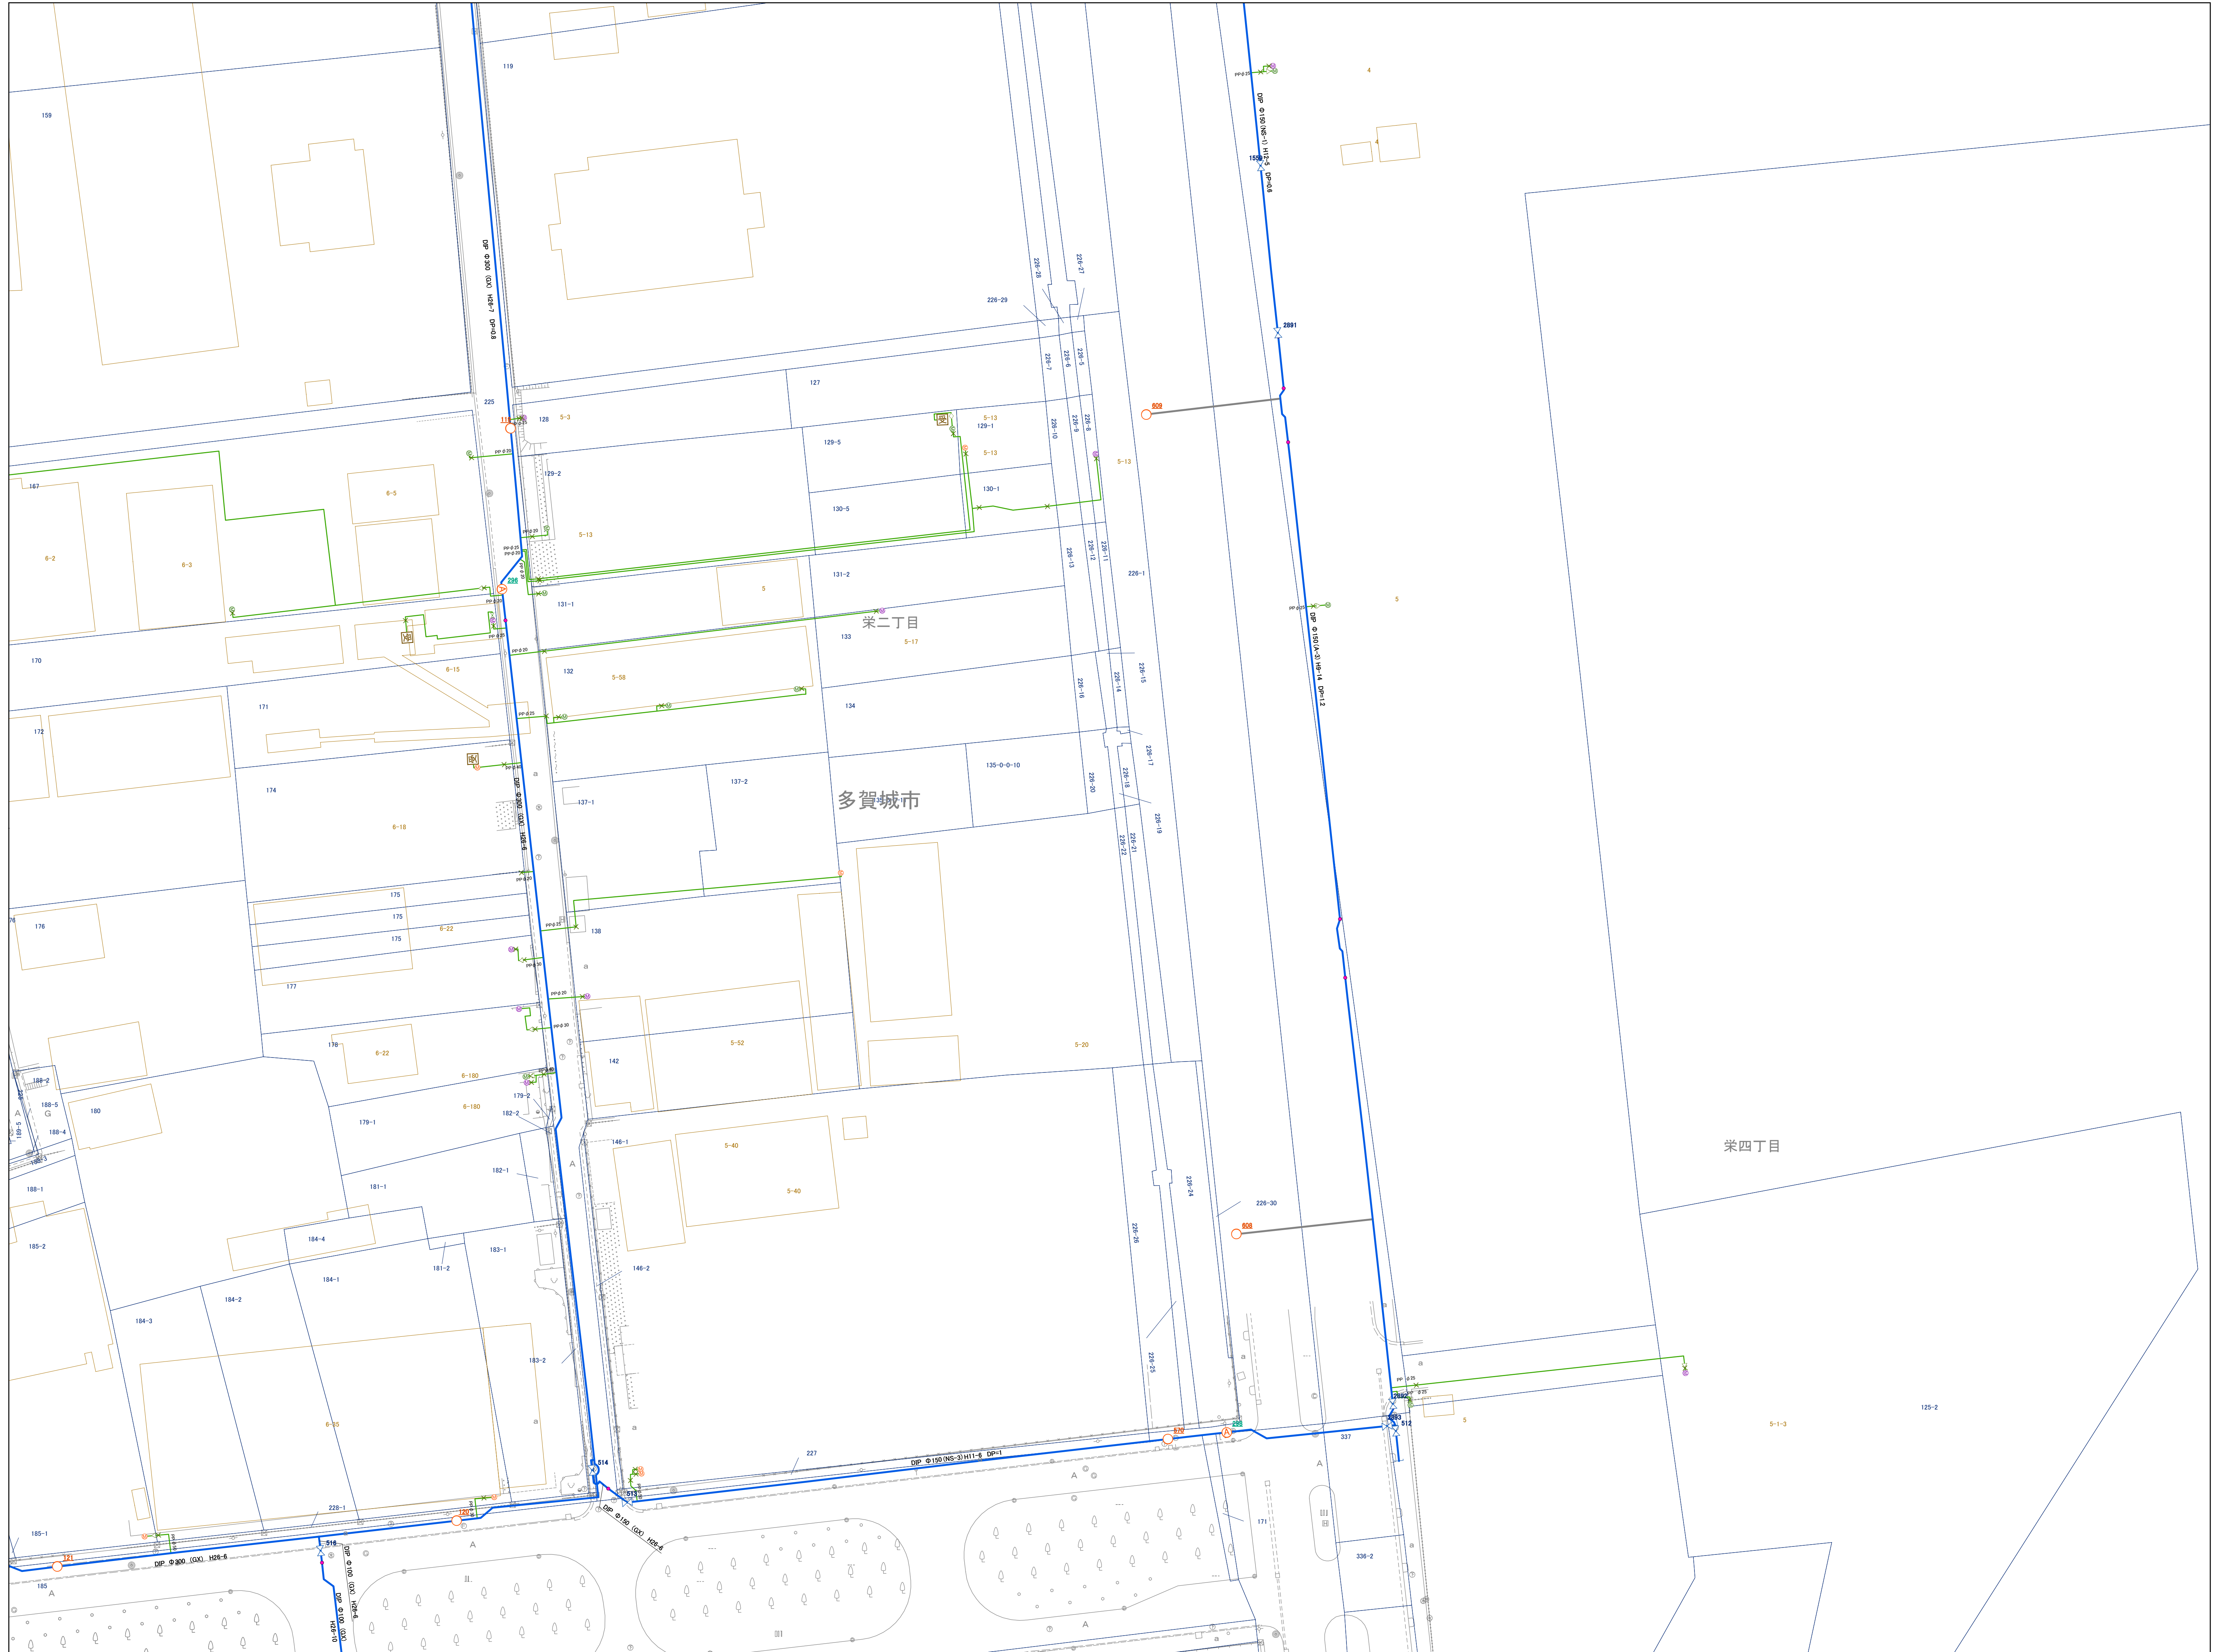

令和六年三月作成

多賀城市