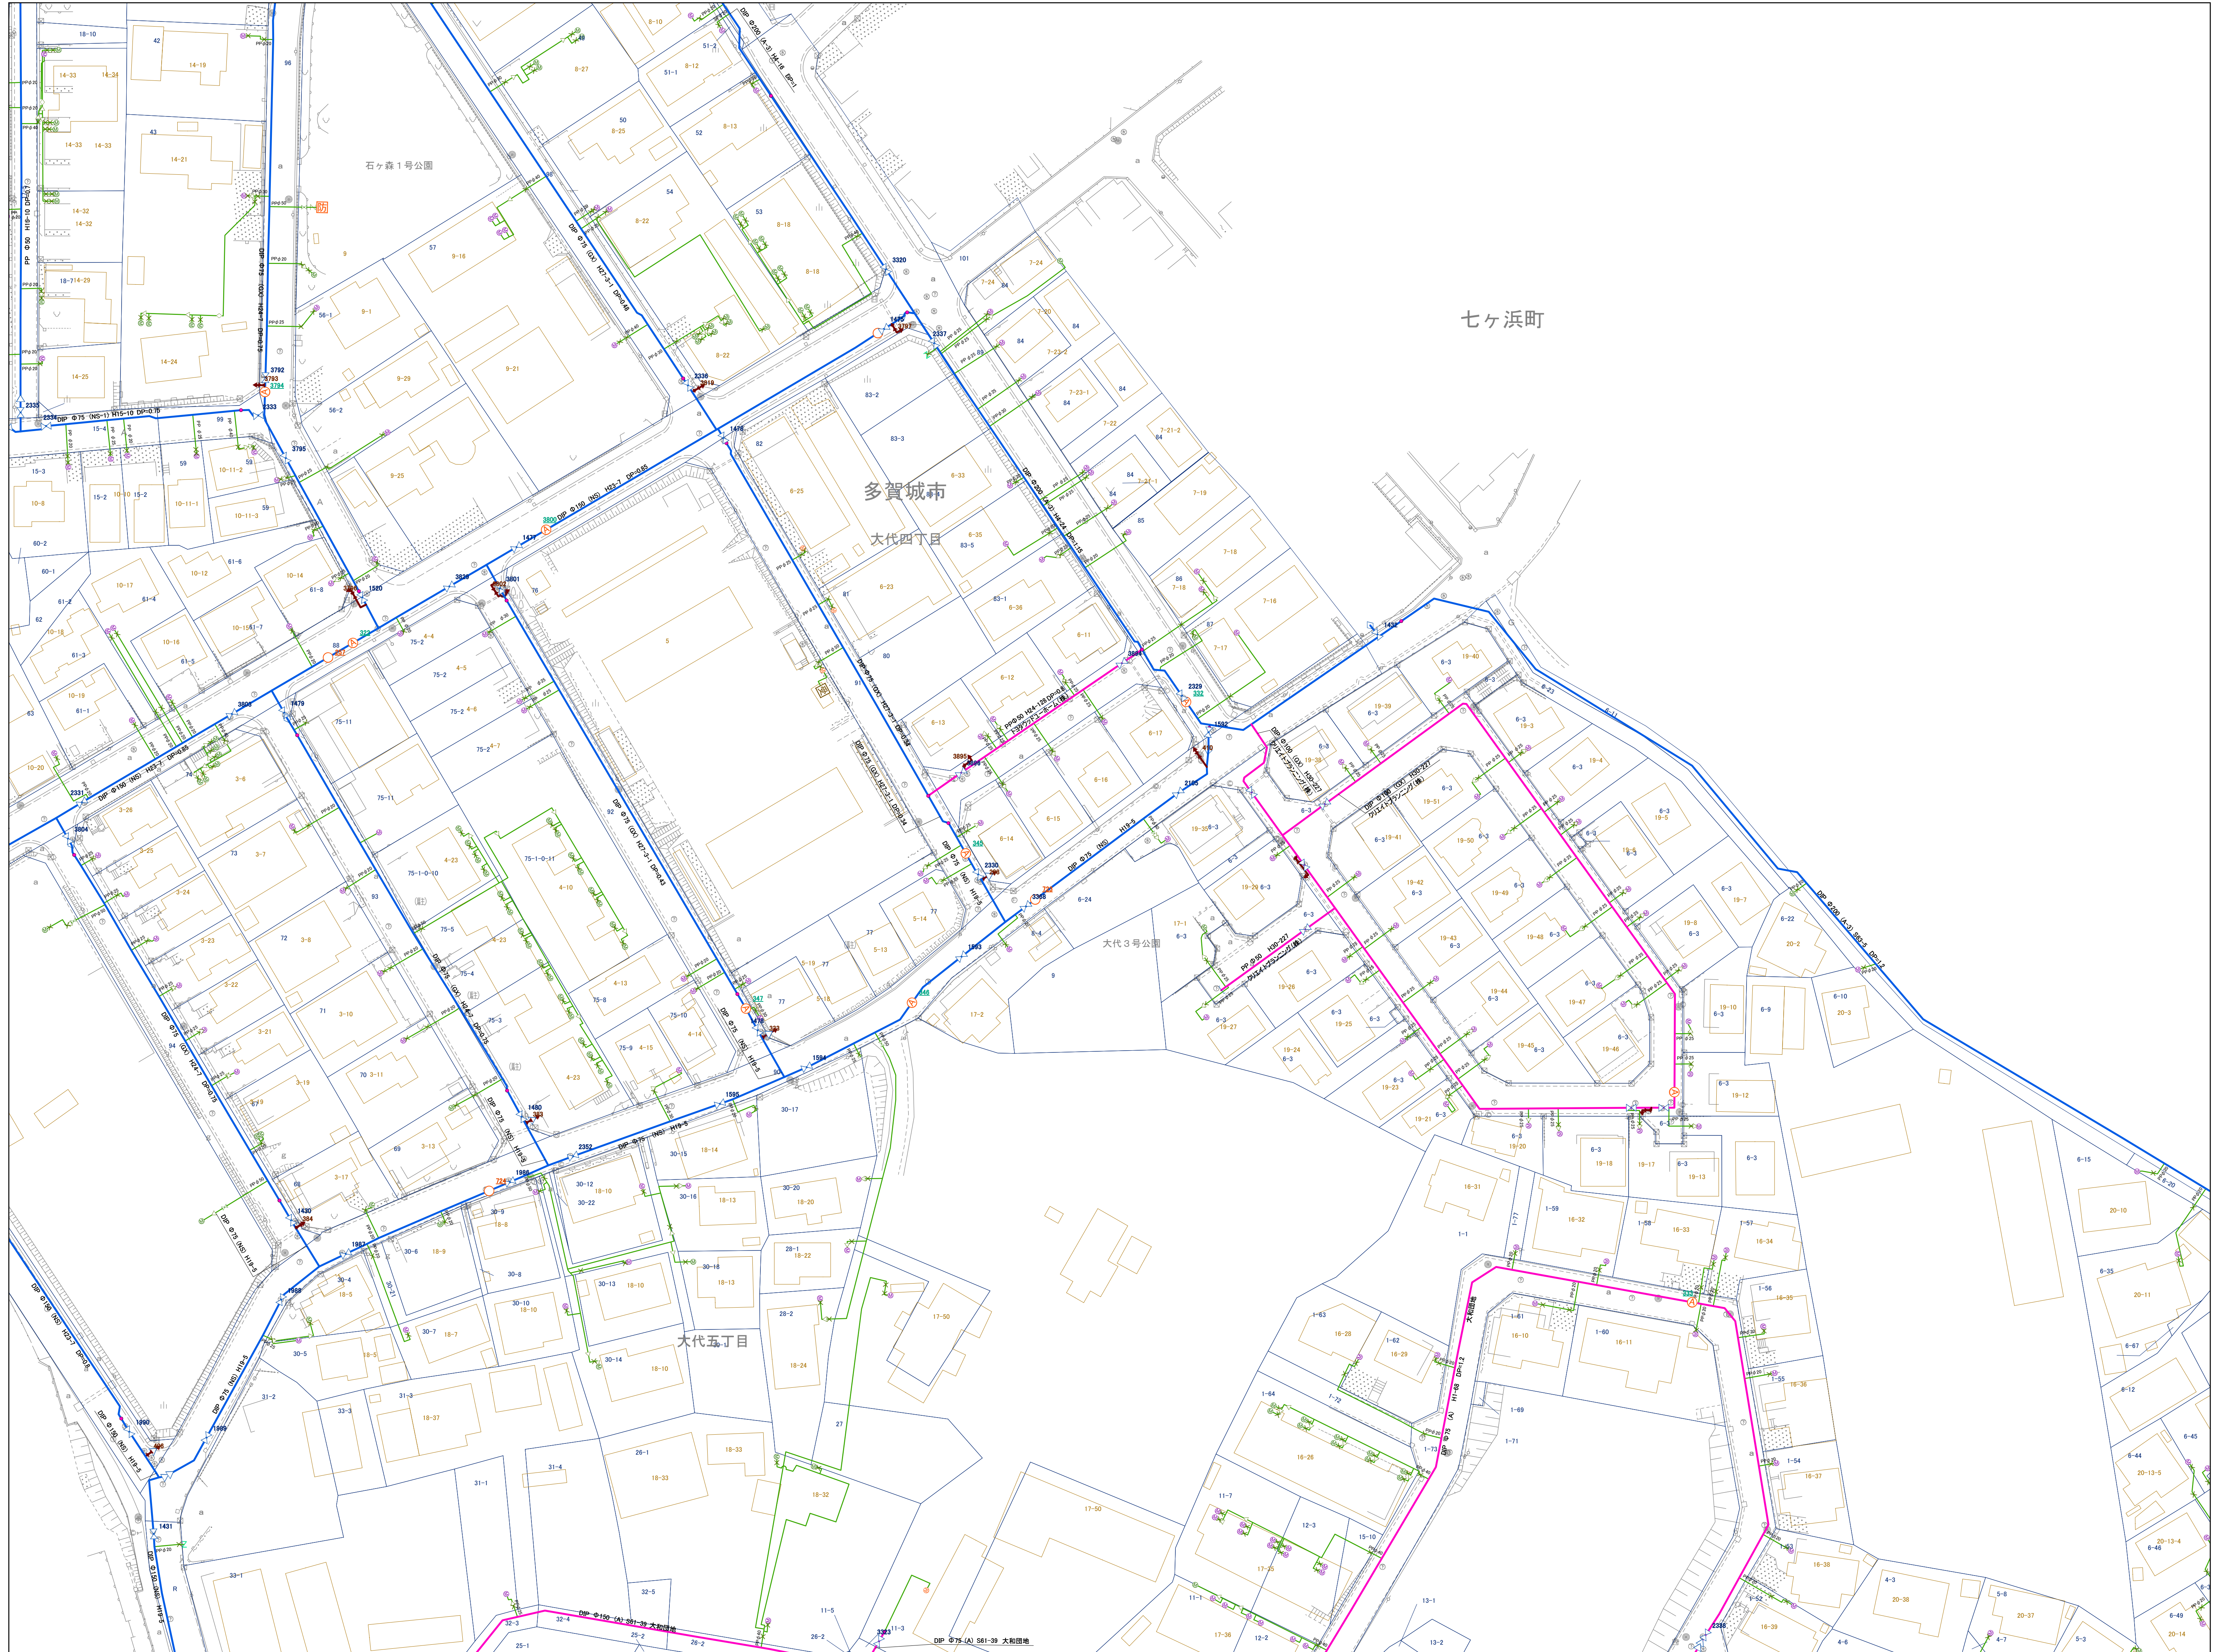

令和六年三月作成

多
賀
城
市

株
式
会
社
バ
ス
コ
調
製