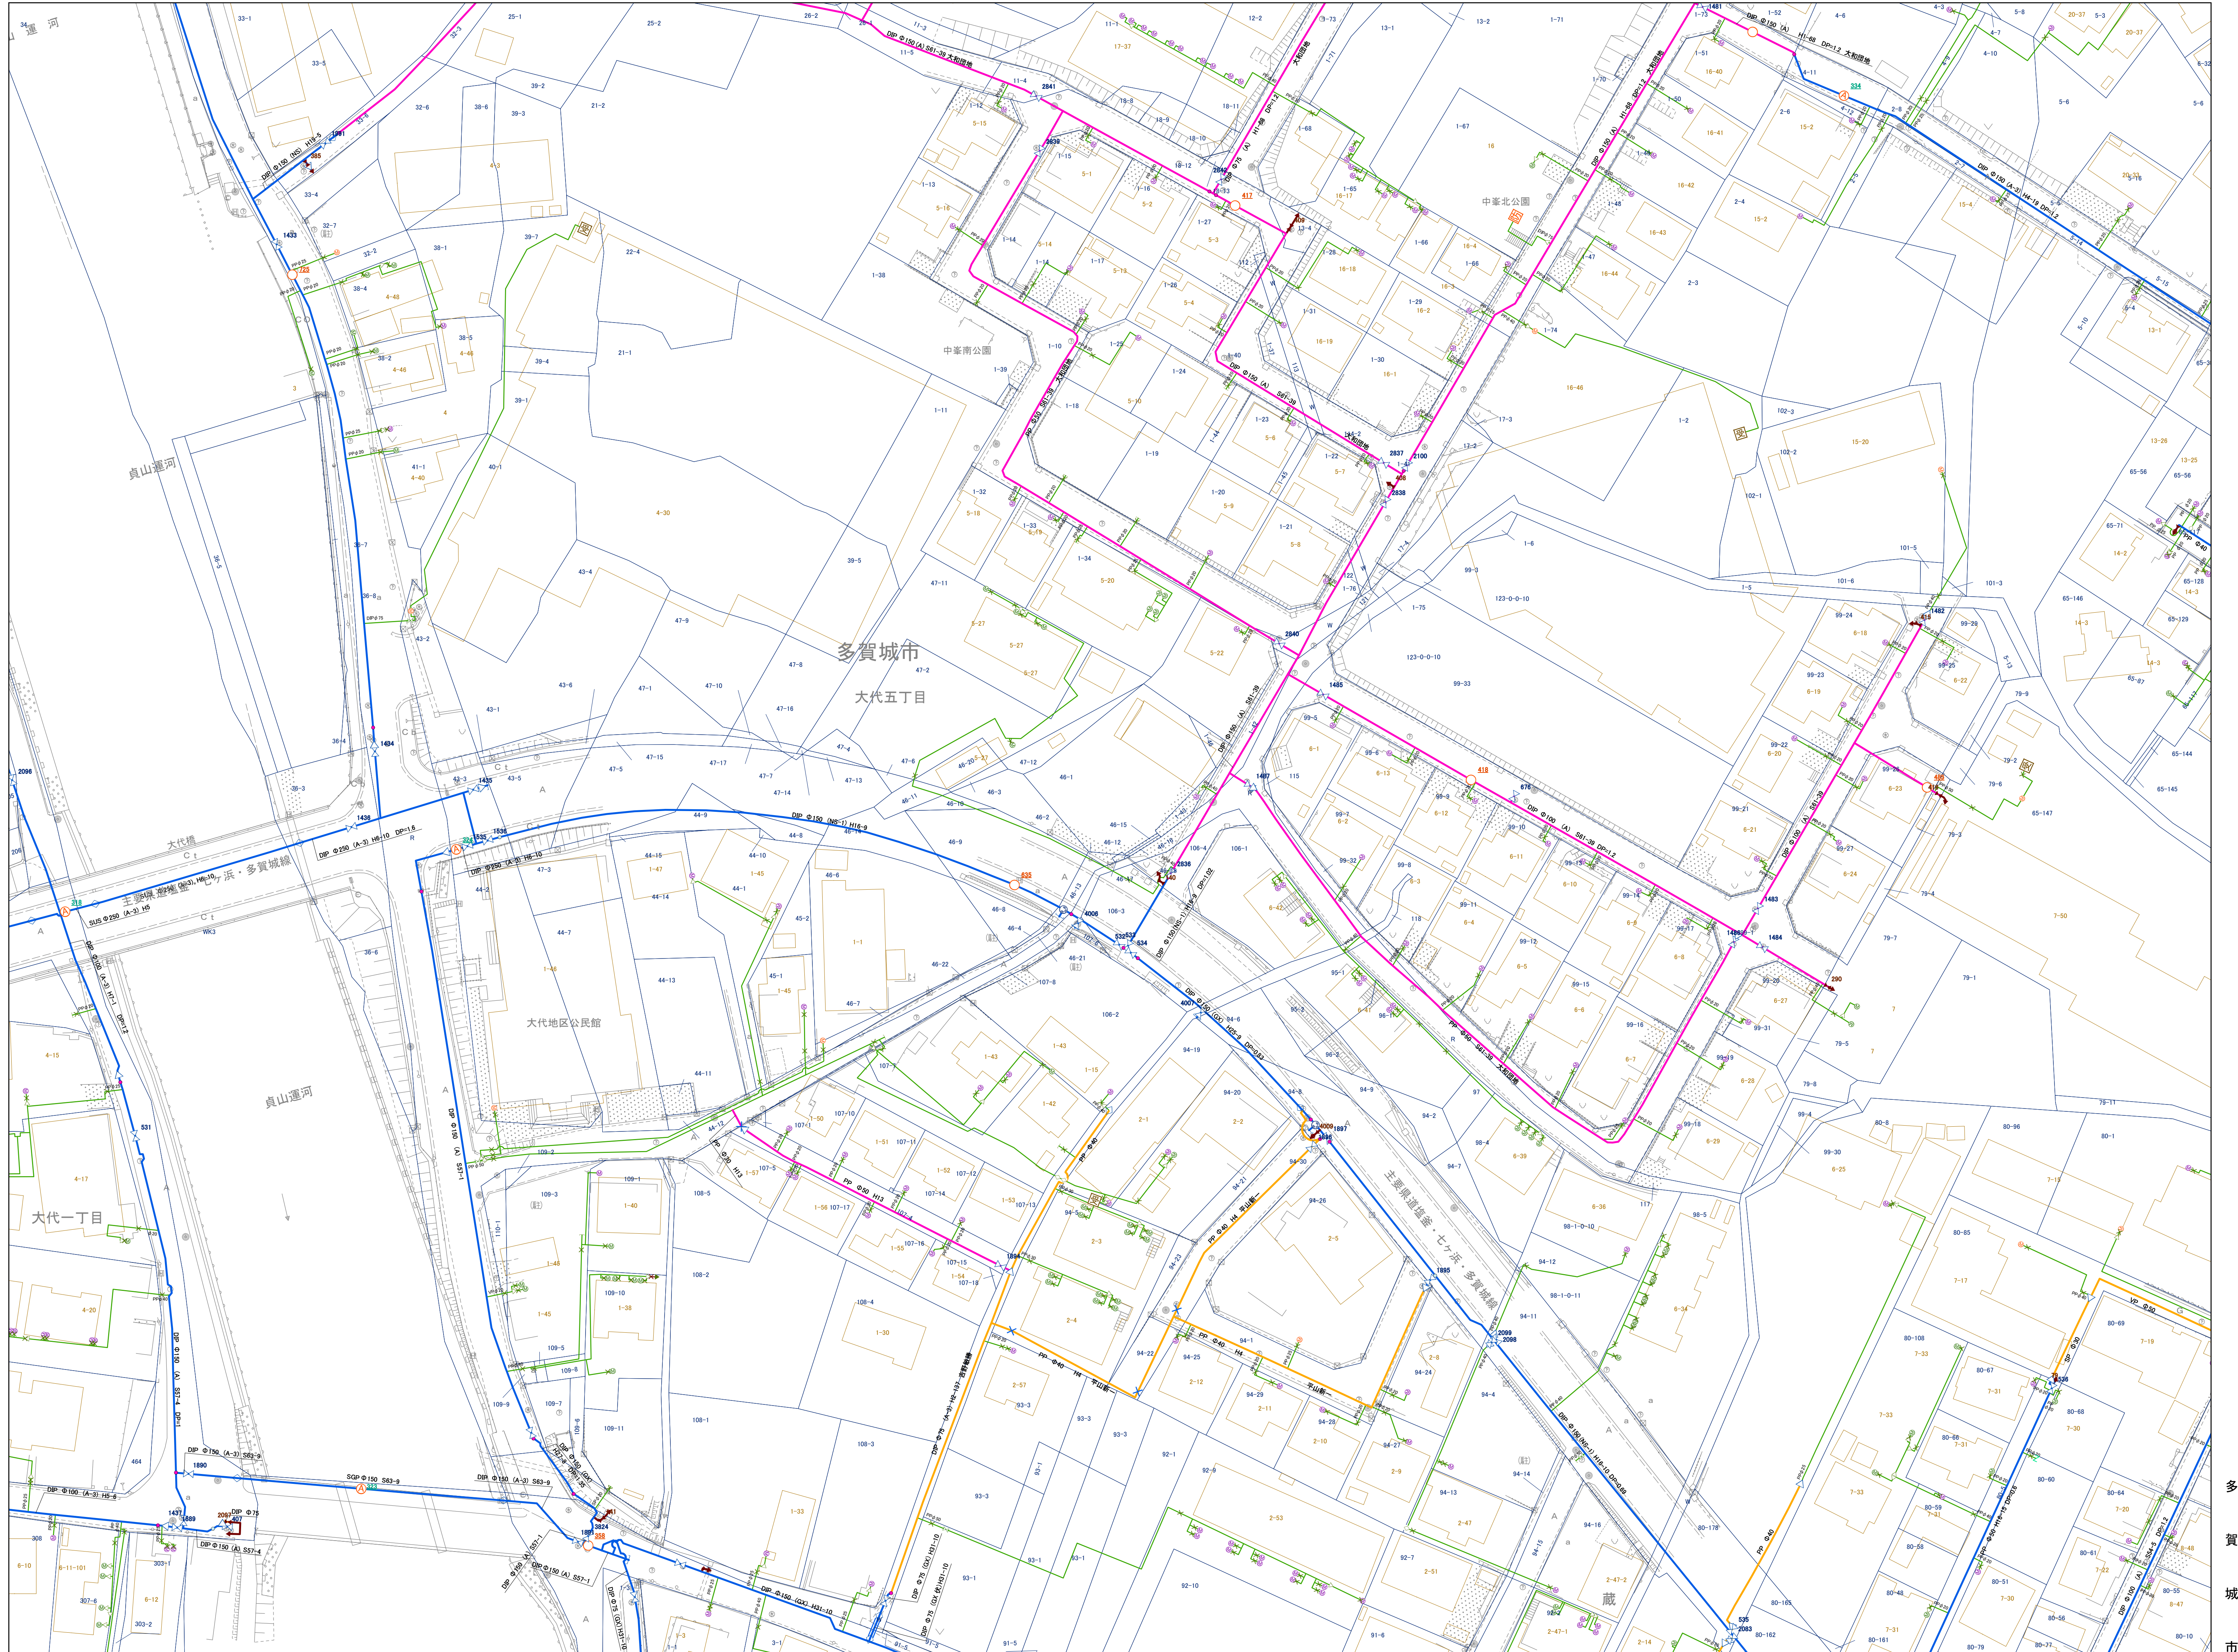

令和六年三月作成

多賀城市

株式会社バスコ調製