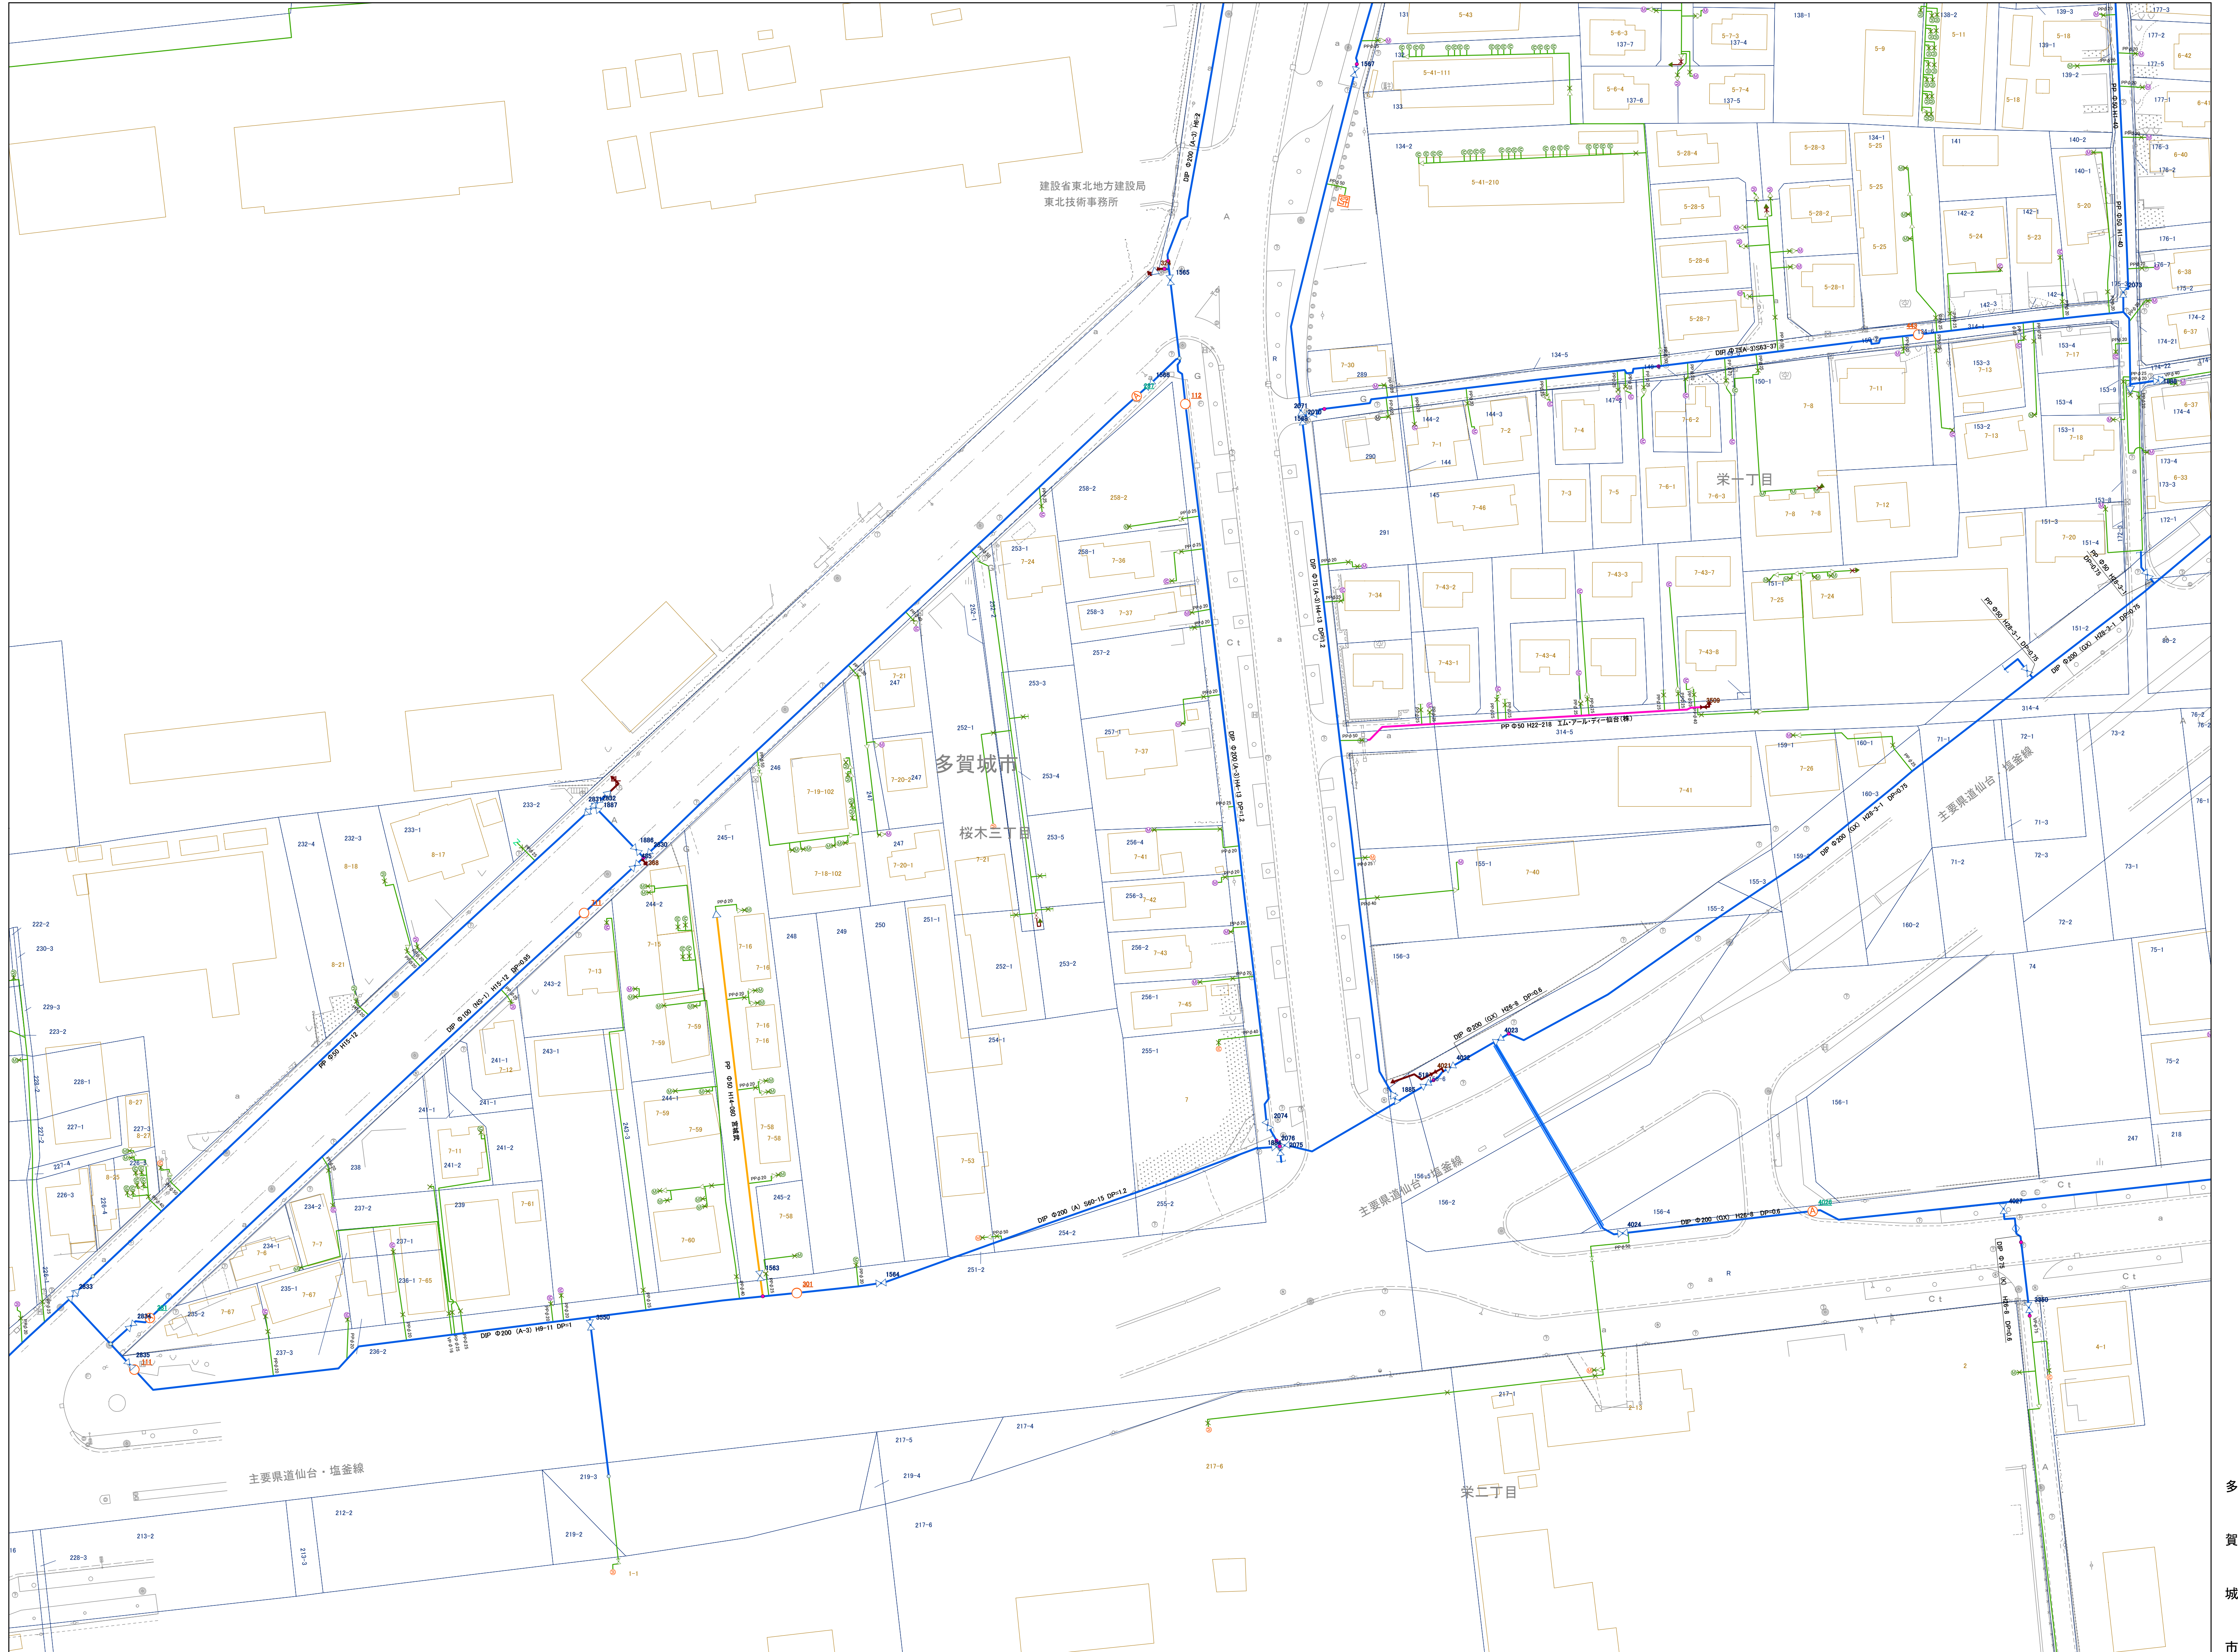

令和六年三月作成

株式会社パスコ調製

多賀城市