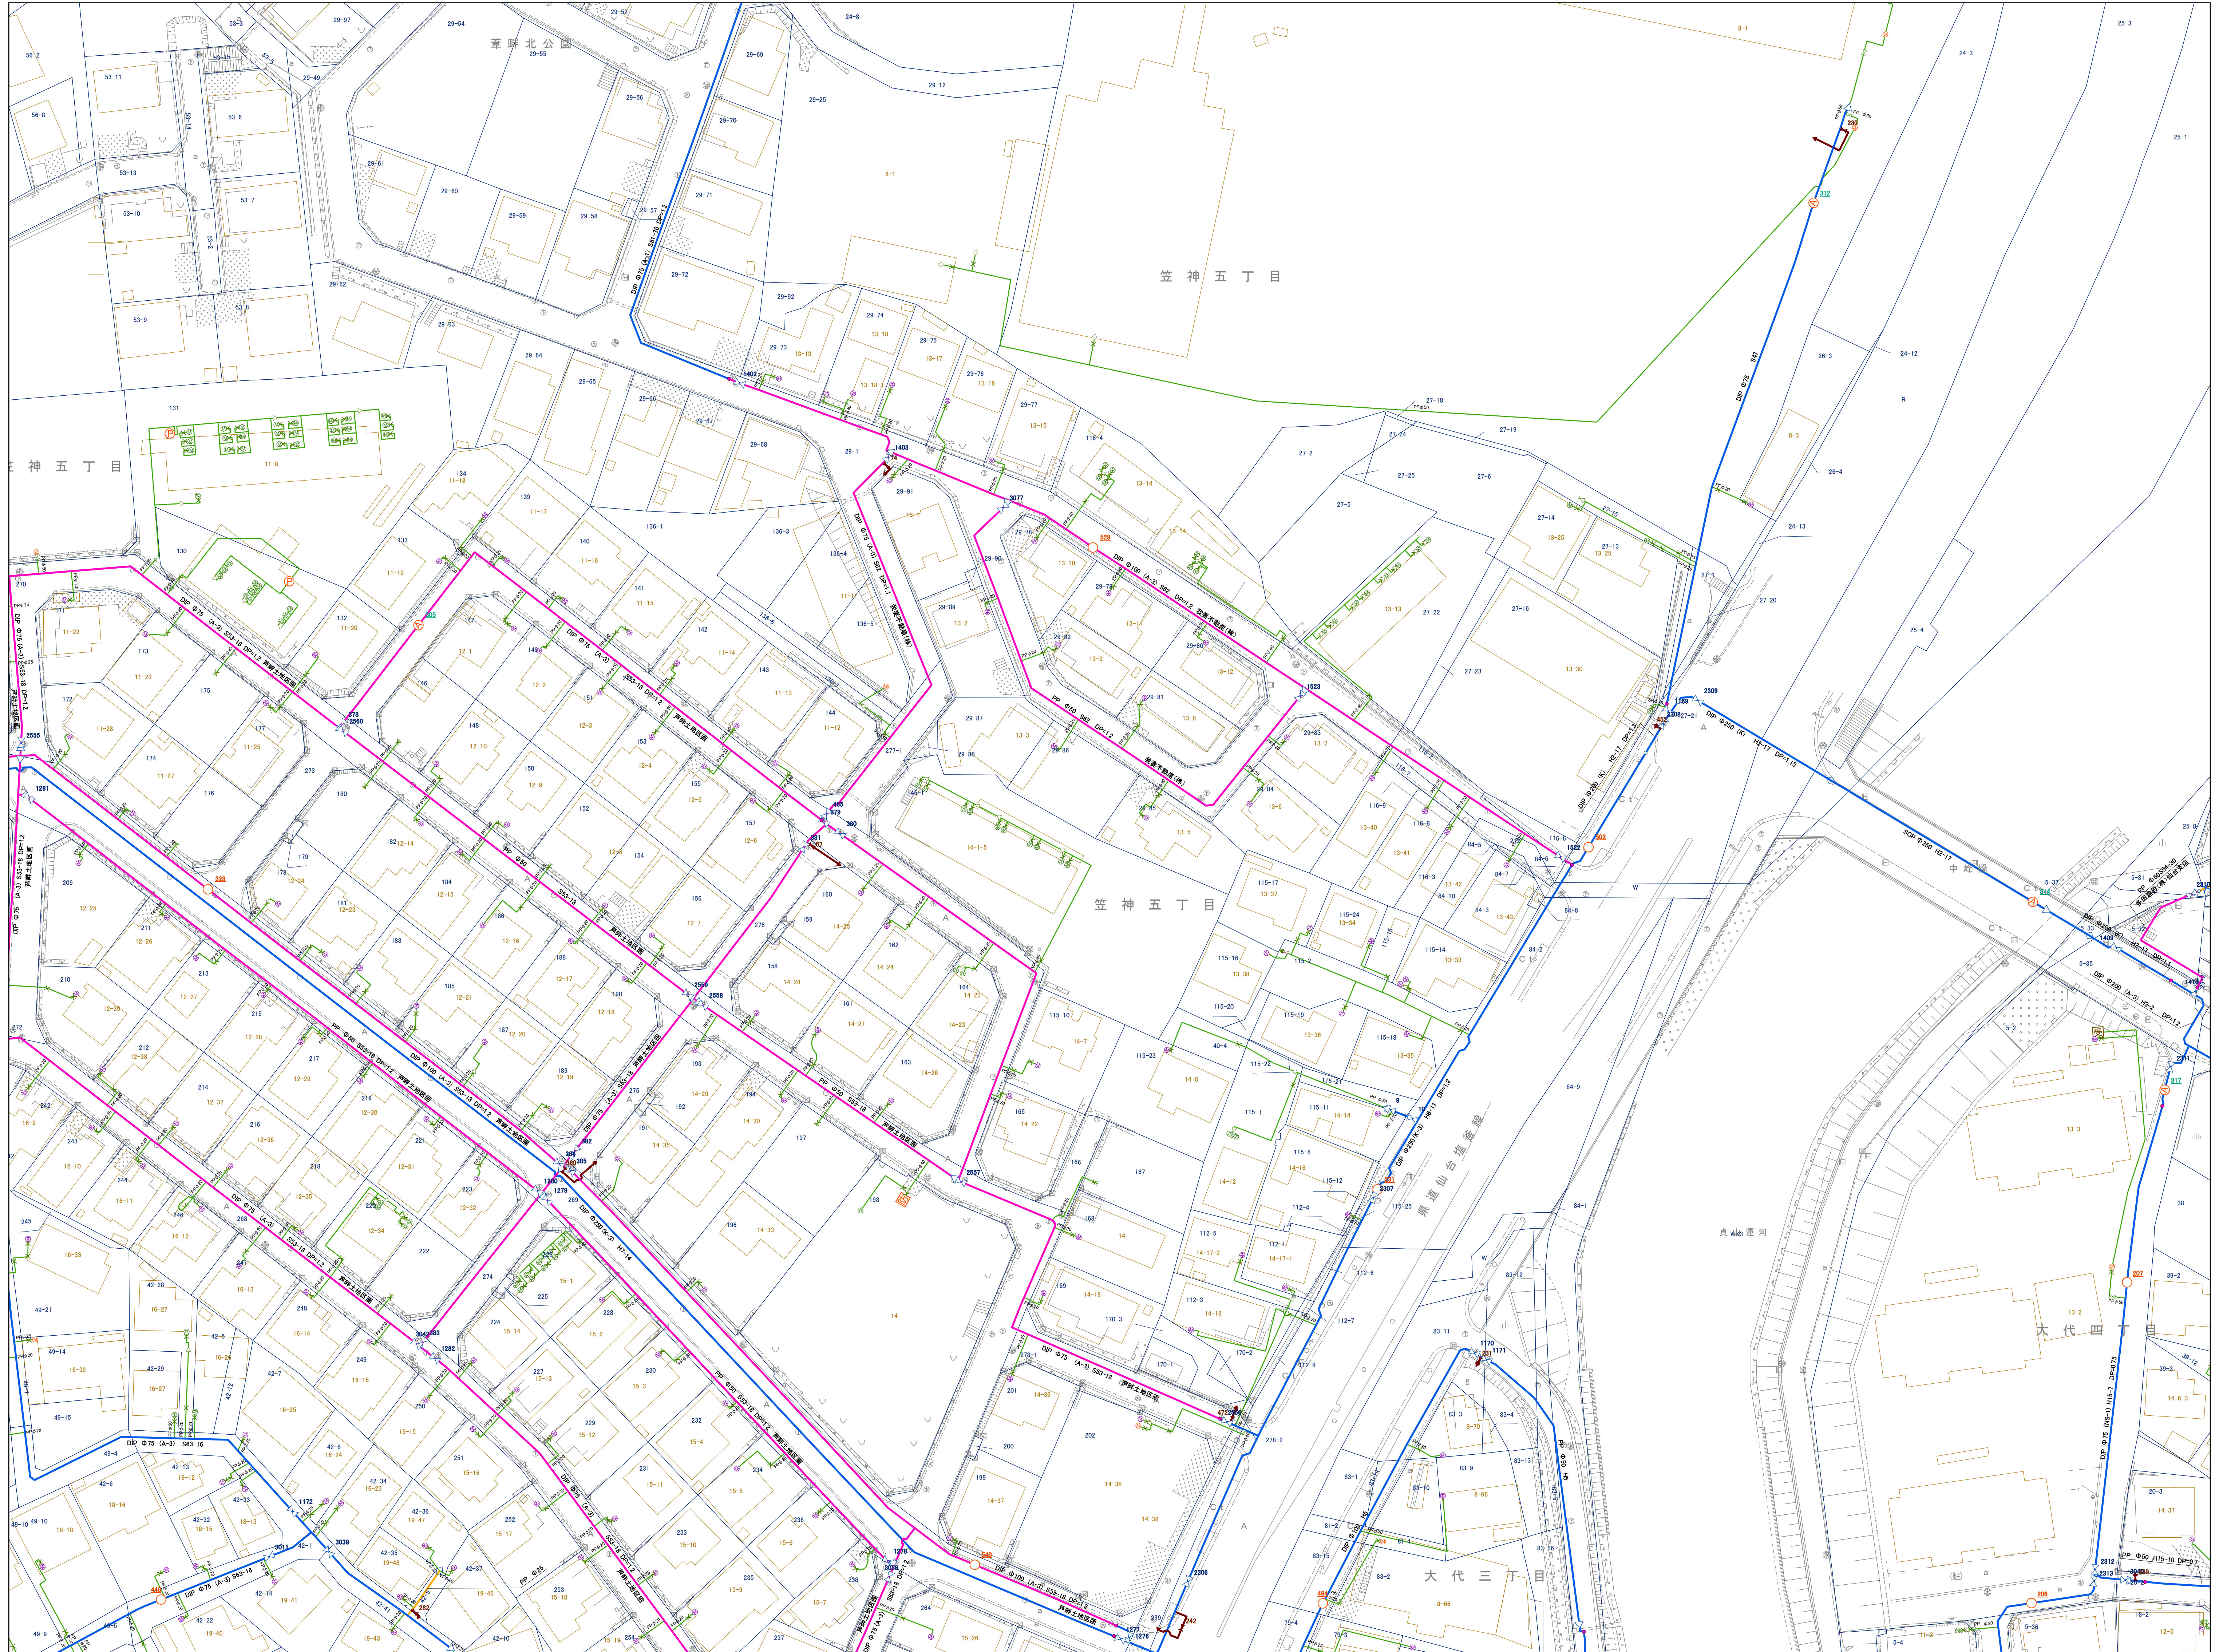

令和六年三月作成

株式会社パスコ調製

多賀城市