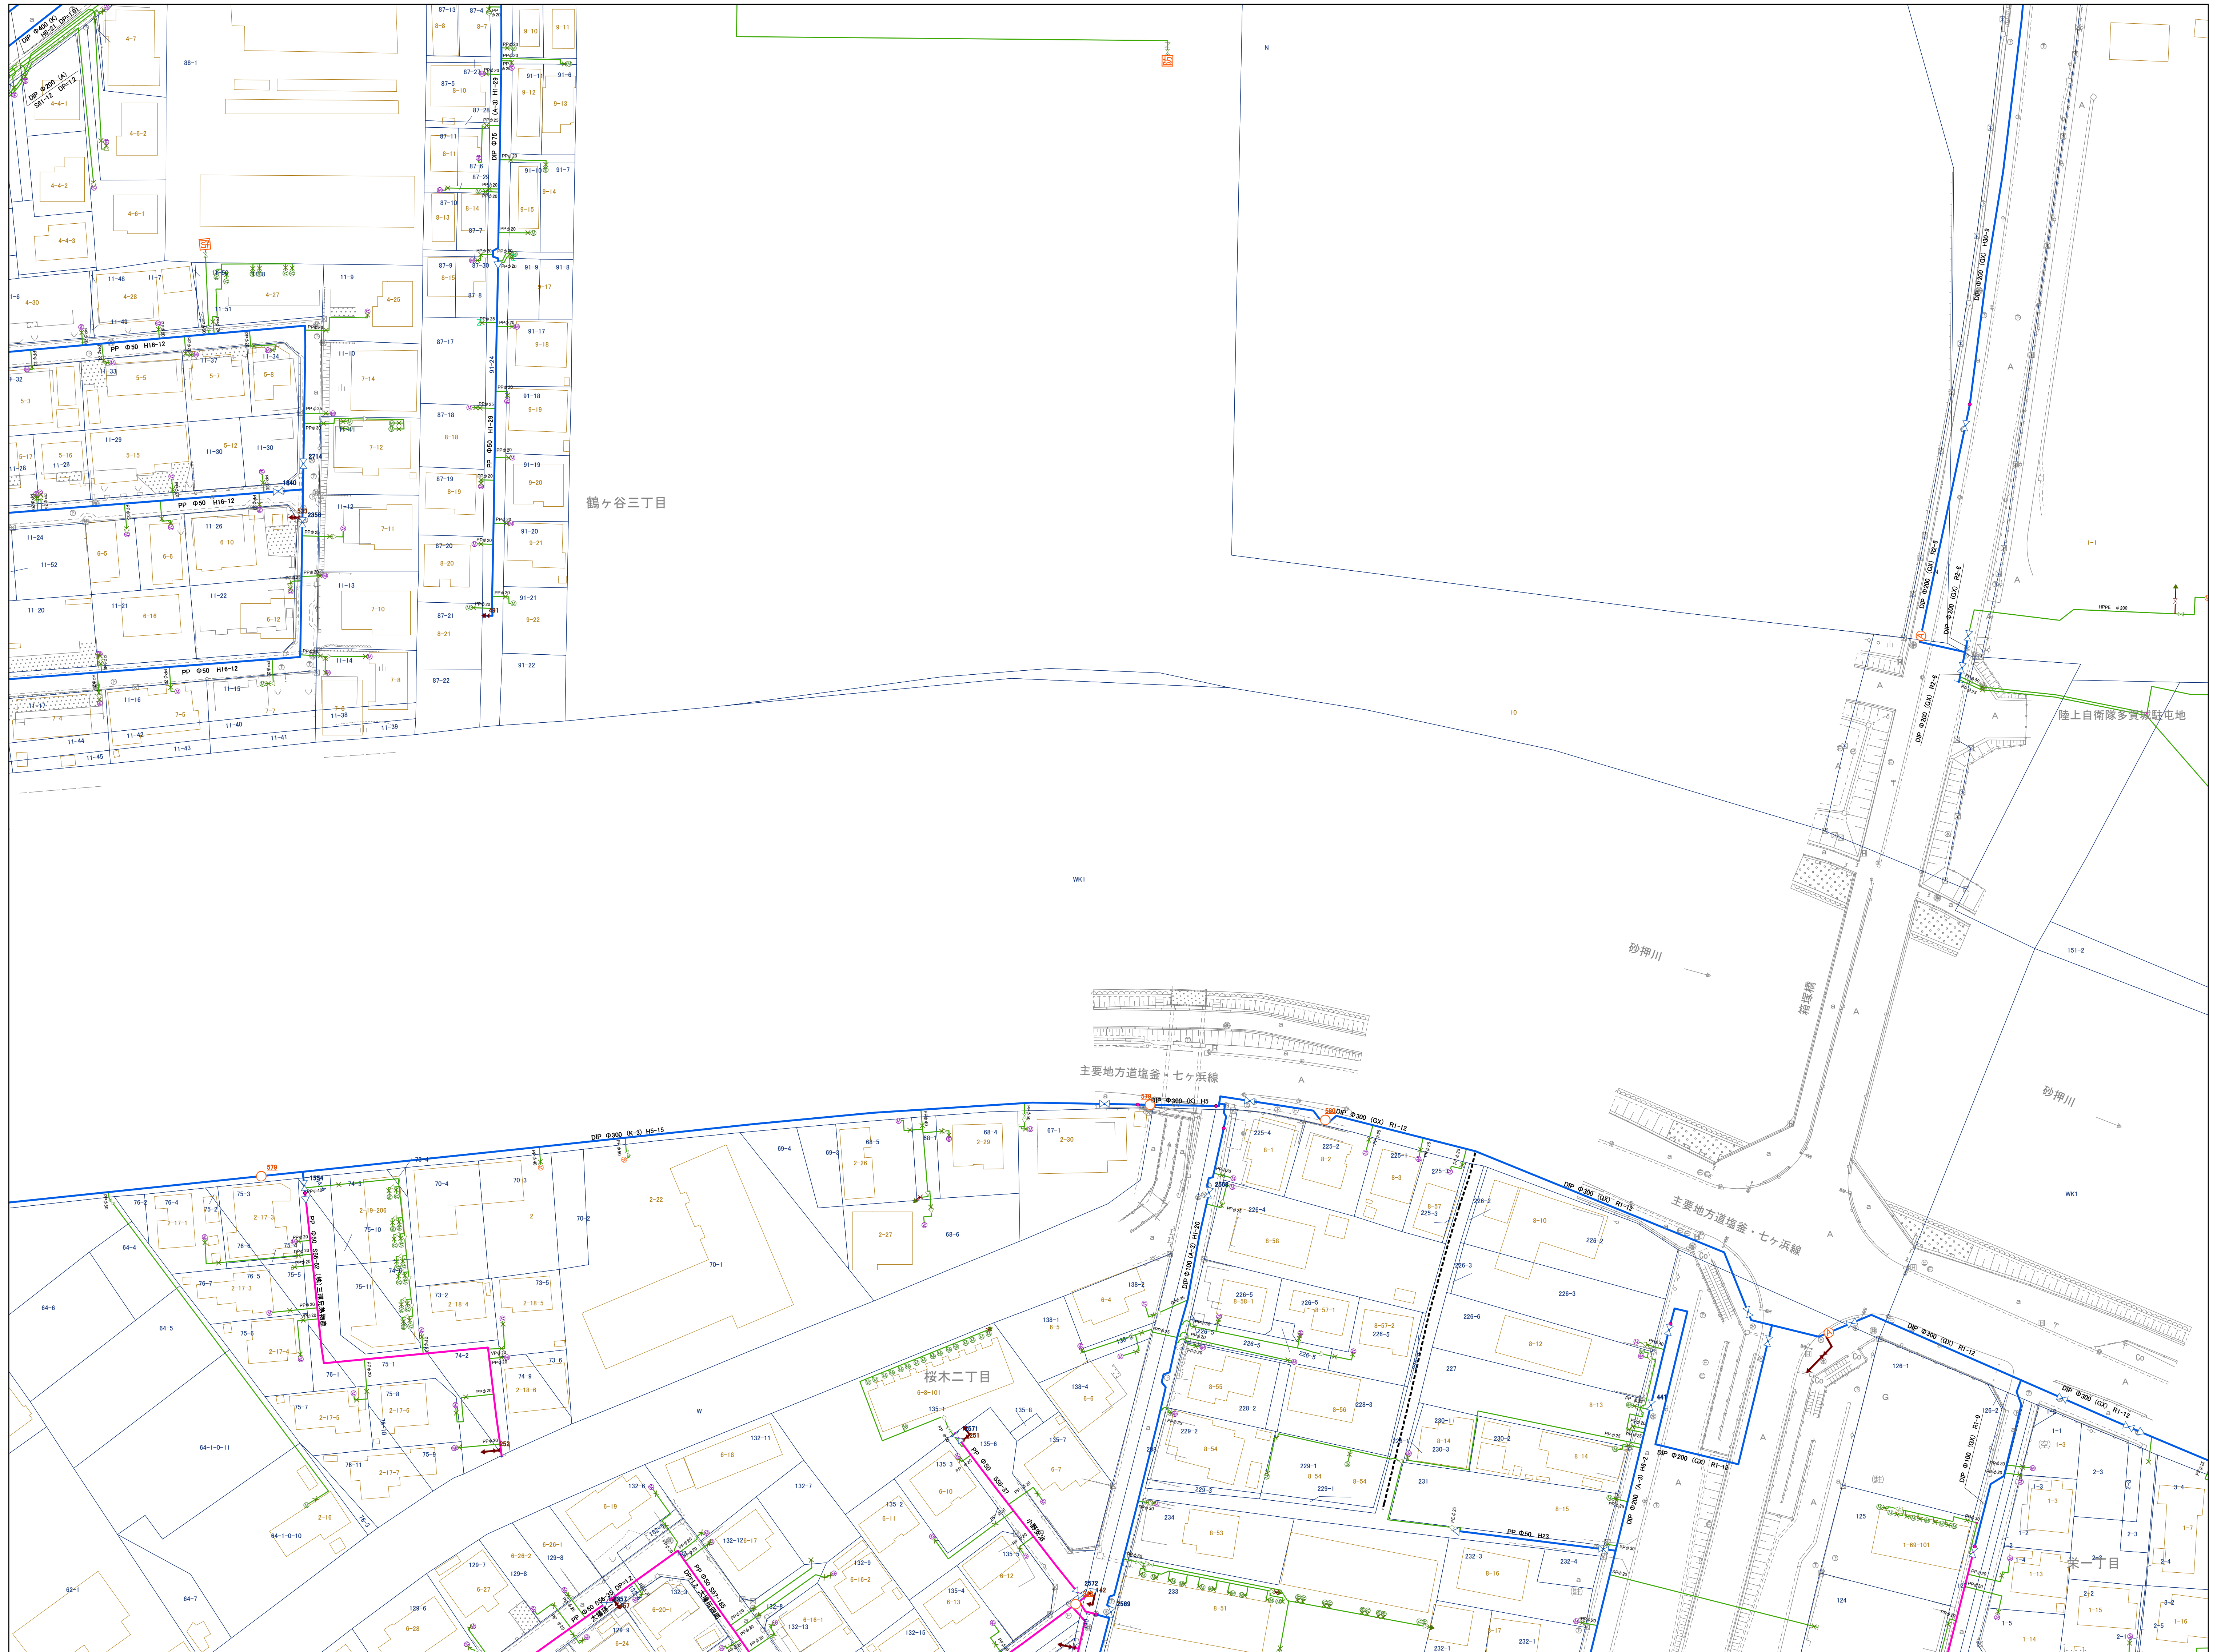

令和六年三月作成

多賀城市

株式会社バスコ調製