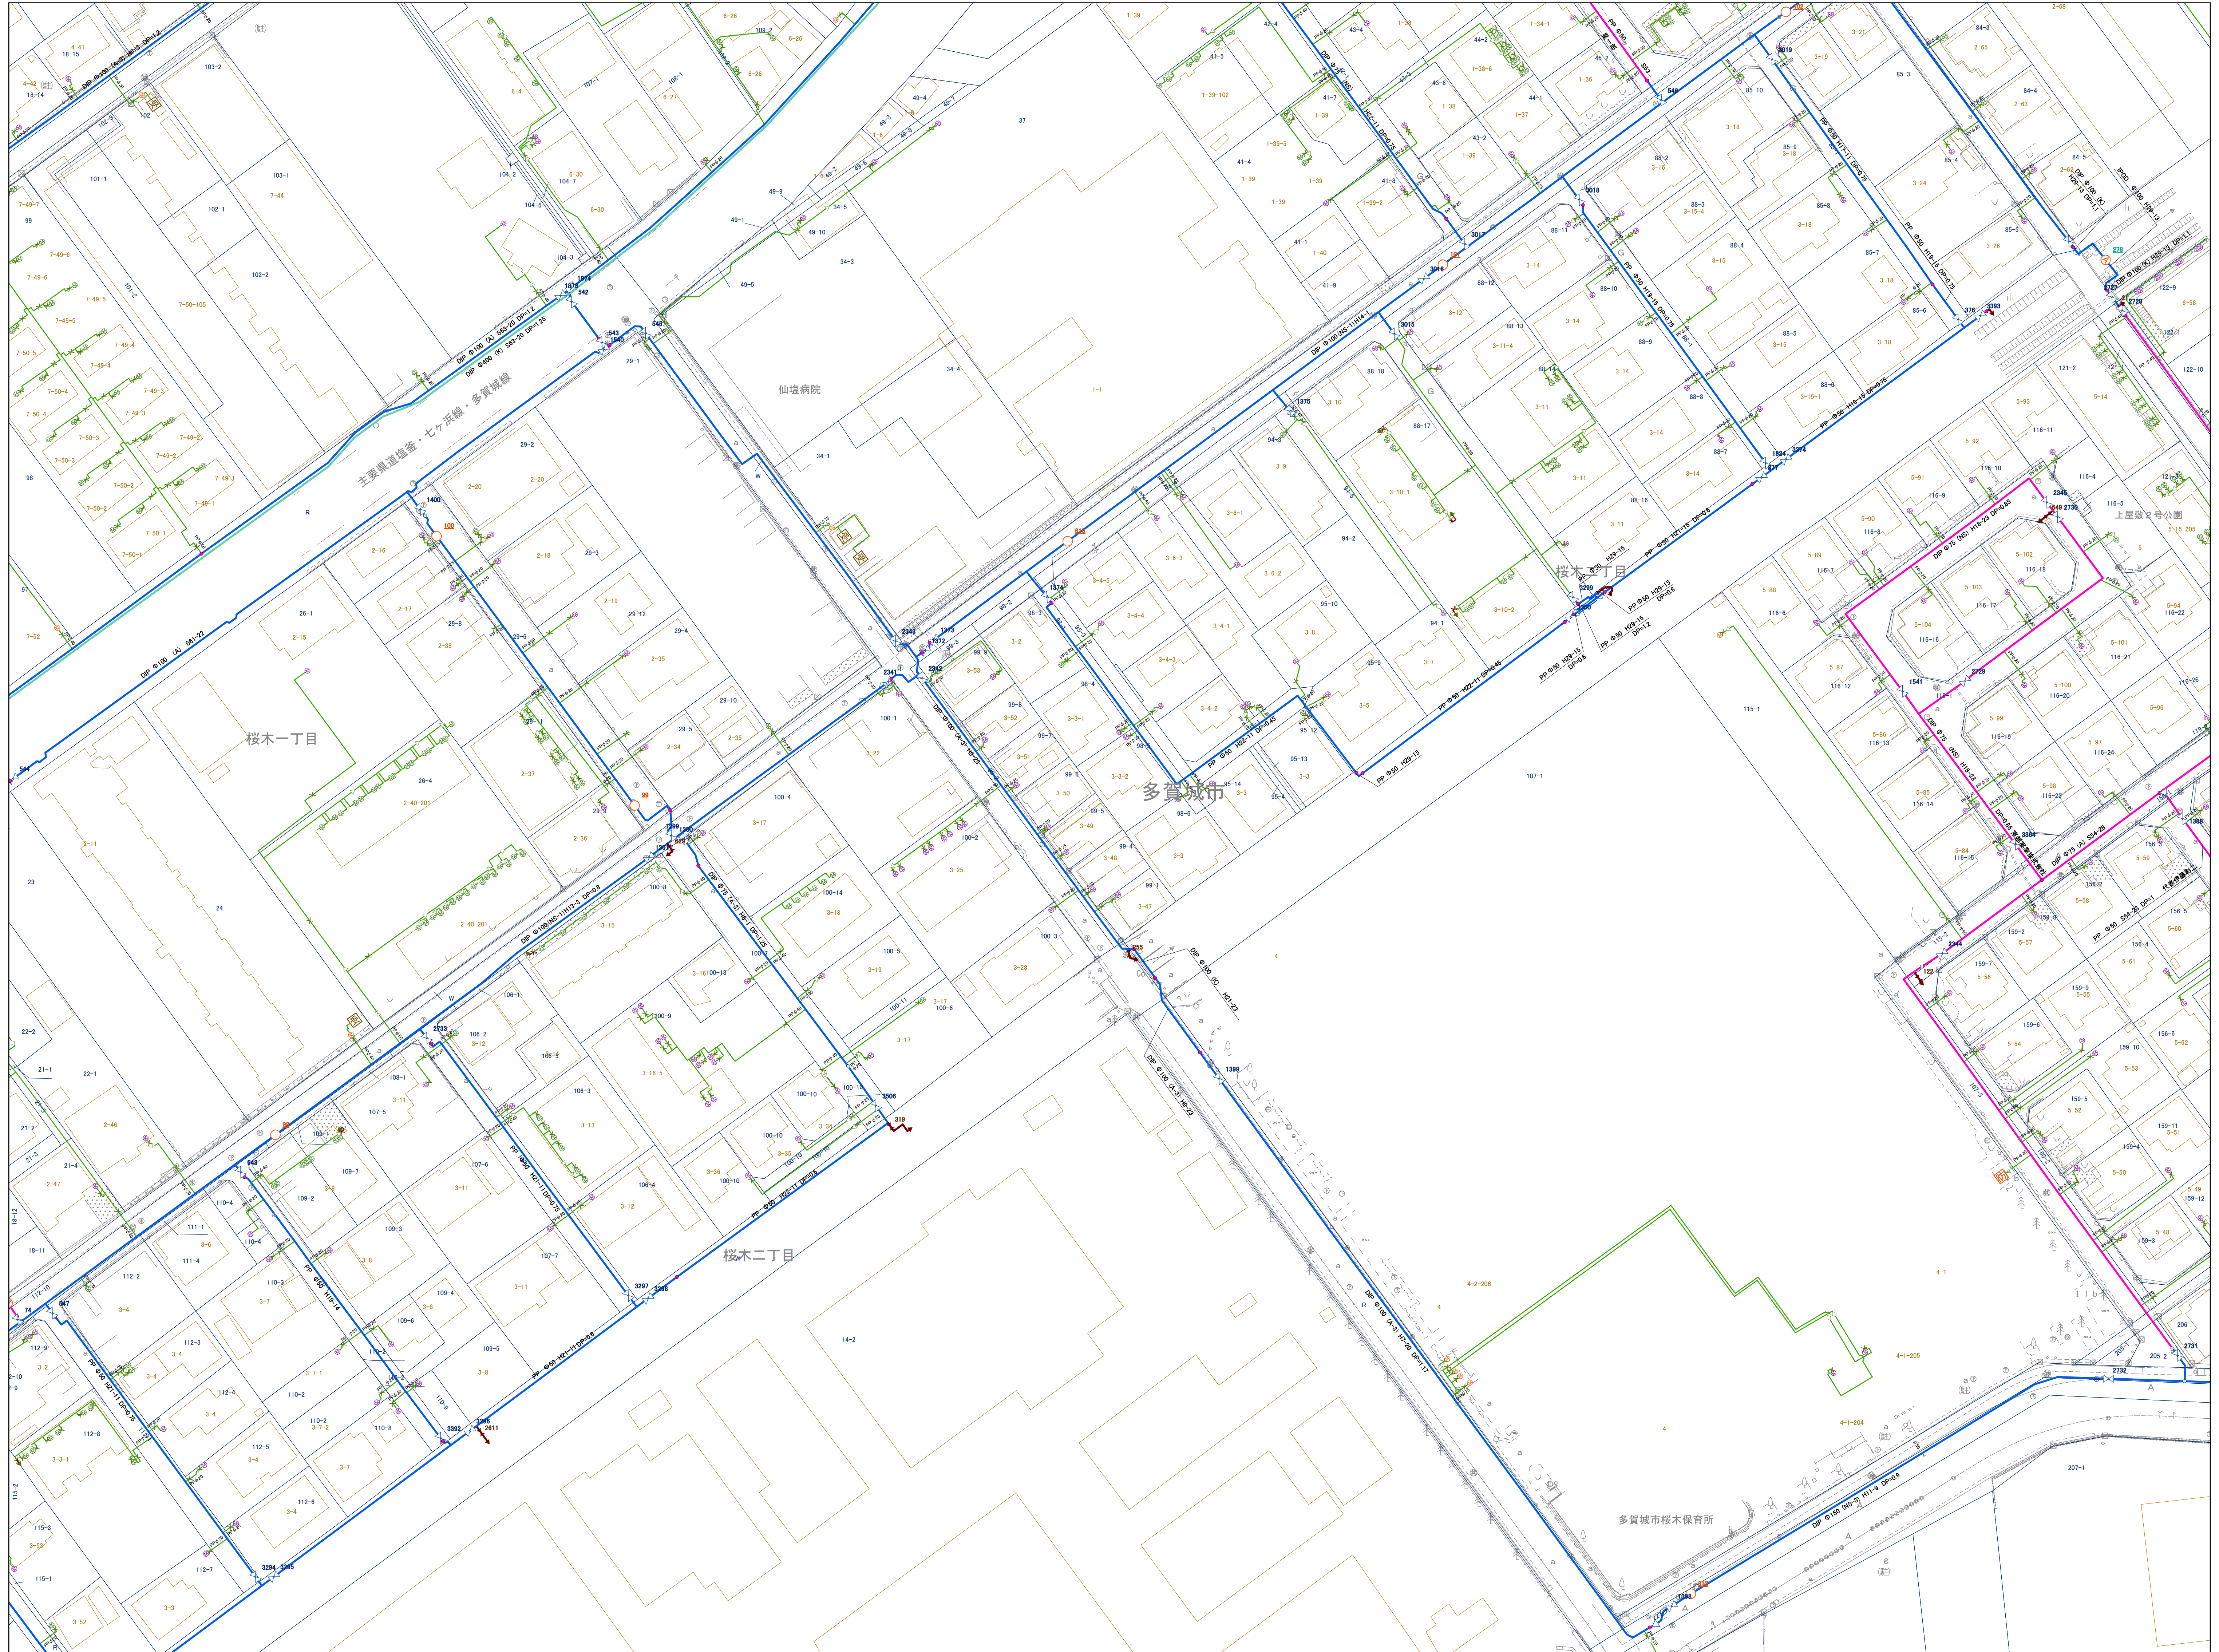

令和六年三月作成

多
賀
城
市

株
式
会
社
バ
ス
コ
調
製