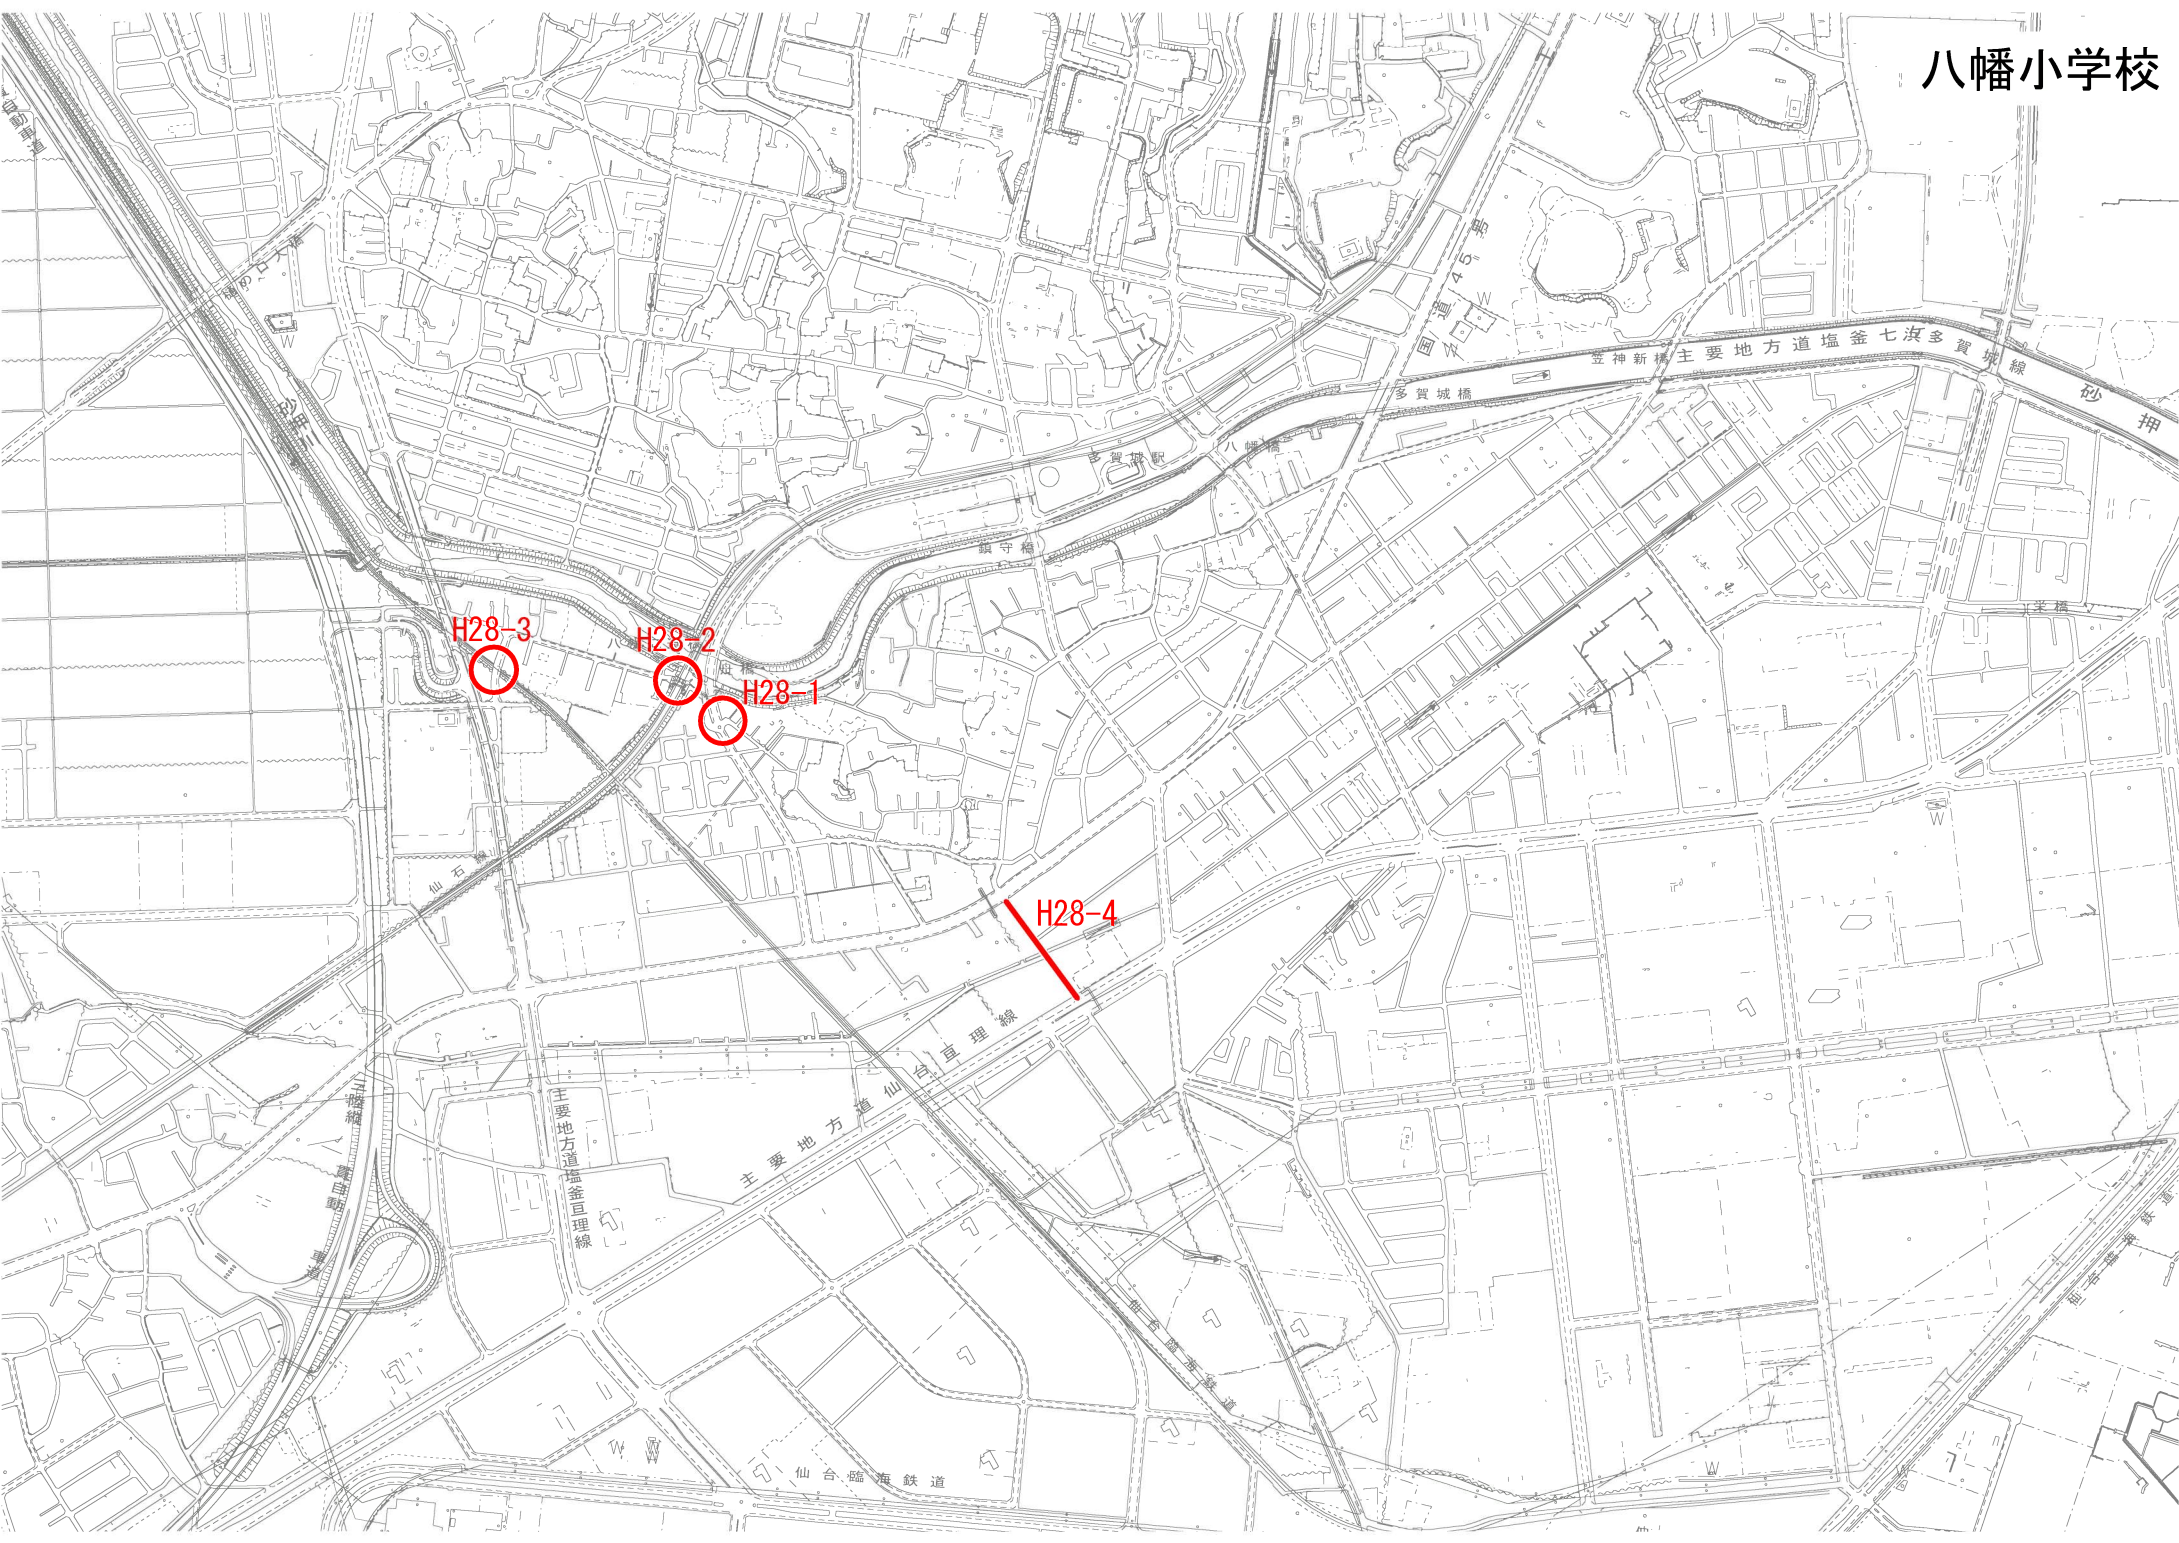

八幡小学校

H28-3

H28-2

H28-1

H28-4

仙石
主要地方道塩釜七浜多賀地線
多賀城橋
鎮守橋
仙石
主要地方道塩釜巨理線
仙台臨海鉄道