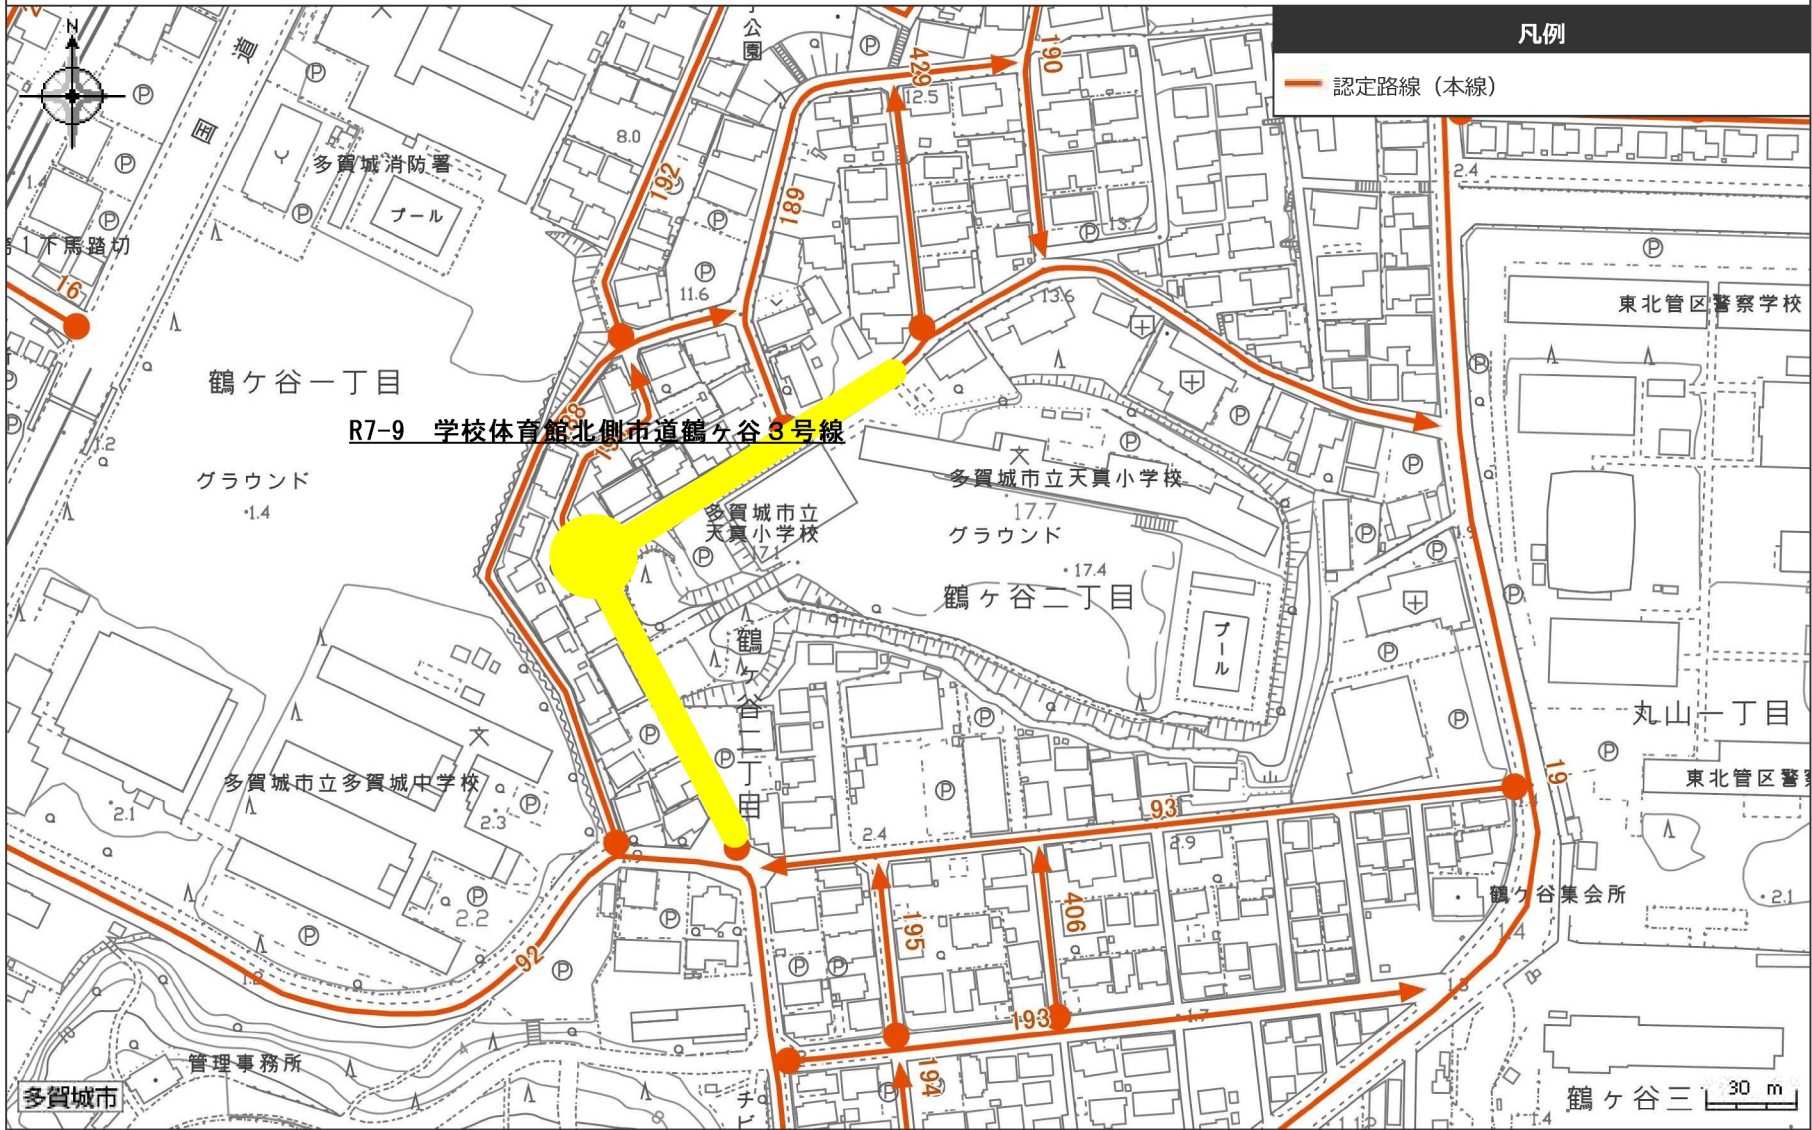

令和7年度 多賀城市内通学路の安全点検実施箇所等一覧 【天真小学校1】

道路

中心地 | 多賀城市鶴ヶ谷2丁目付近

印刷日時:2026/03/09 13:12:50

令和7年度 多賀城市内通学路の安全点検実施箇所等一覧 【天真小学校2】

道路

中心地 | 多賀城市鶴ヶ谷3丁目付近

印刷日時:2026/03/09 13:16:17