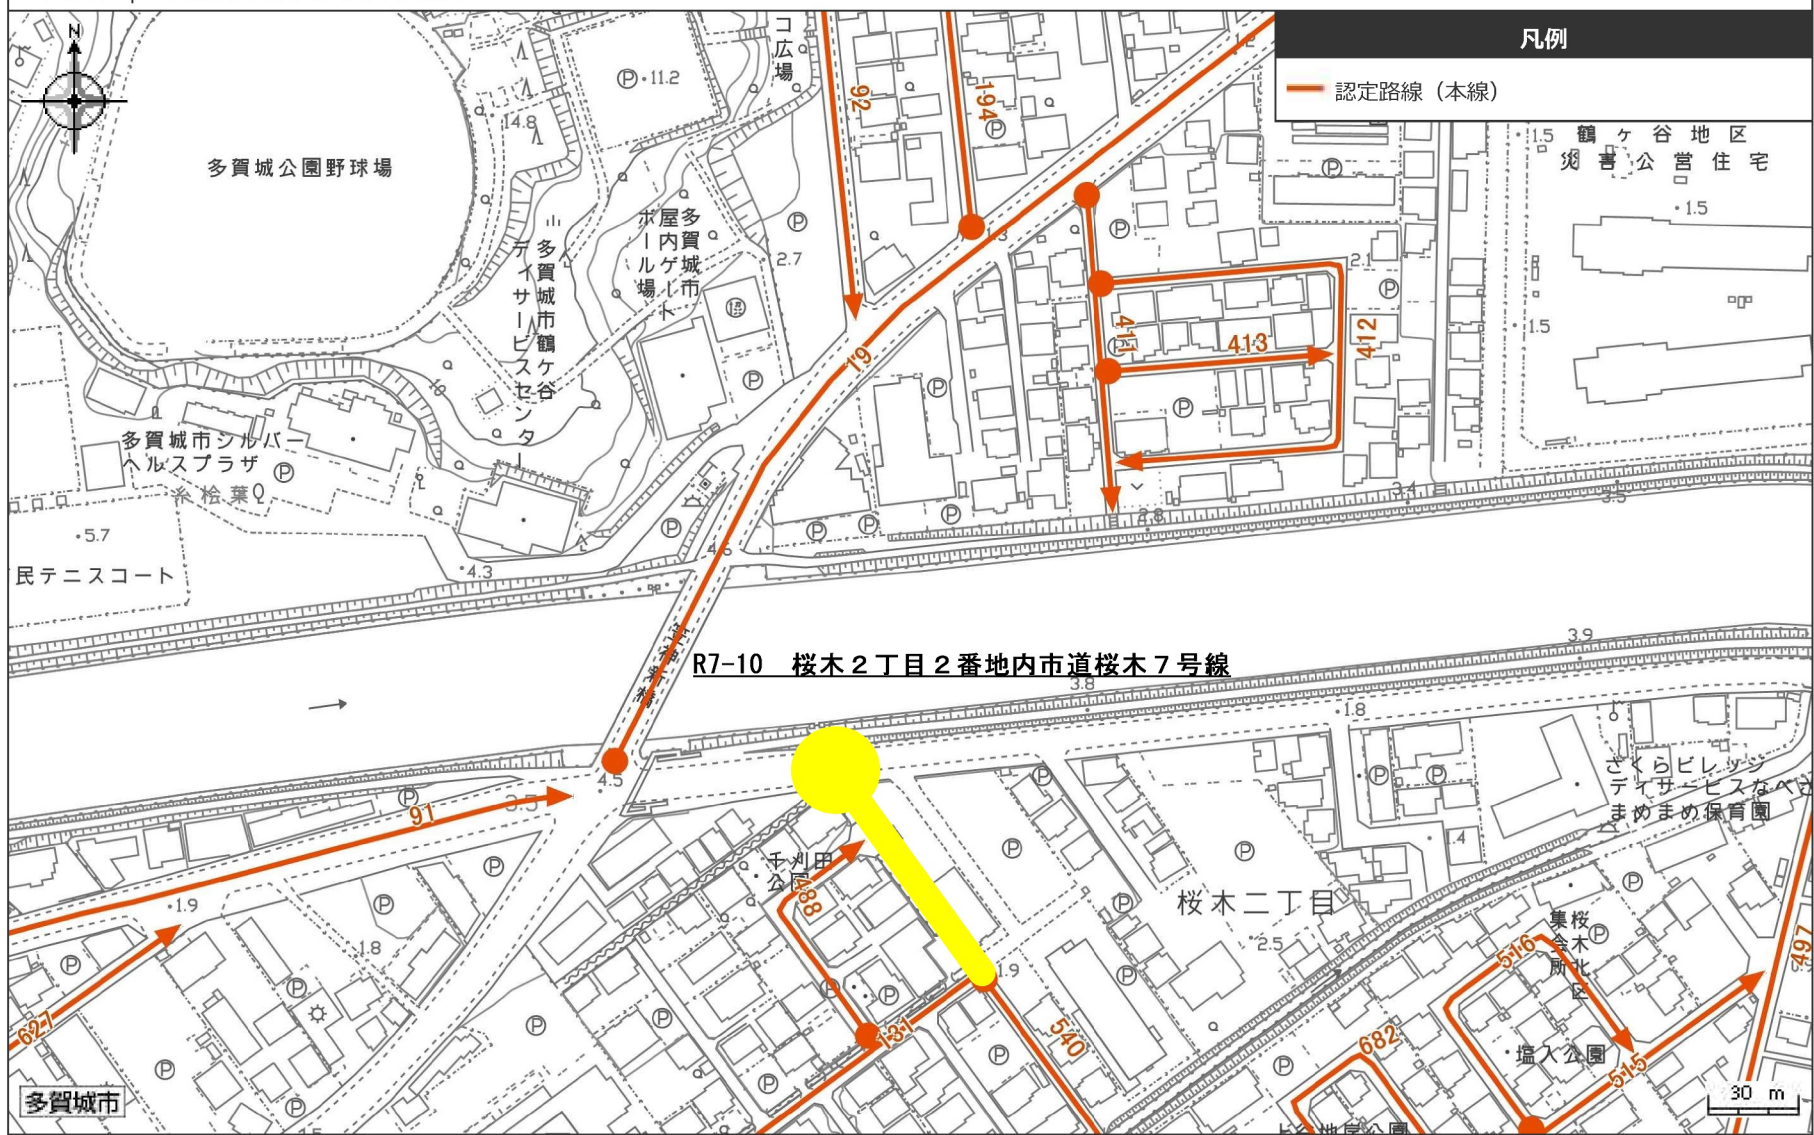

令和7年度 多賀城市内通学路の安全点検実施箇所等一覧 【天真小学校1】

道路

中心地 | 多賀城市鶴ヶ谷2丁目付近

印刷日時:2026/03/09 13:12:50

令和7年度 多賀城市内通学路の安全点検実施箇所等一覧 【天真小学校2】

道路

中心地 | 多賀城市鶴ヶ谷3丁目付近

印刷日時:2026/03/09 13:16:17