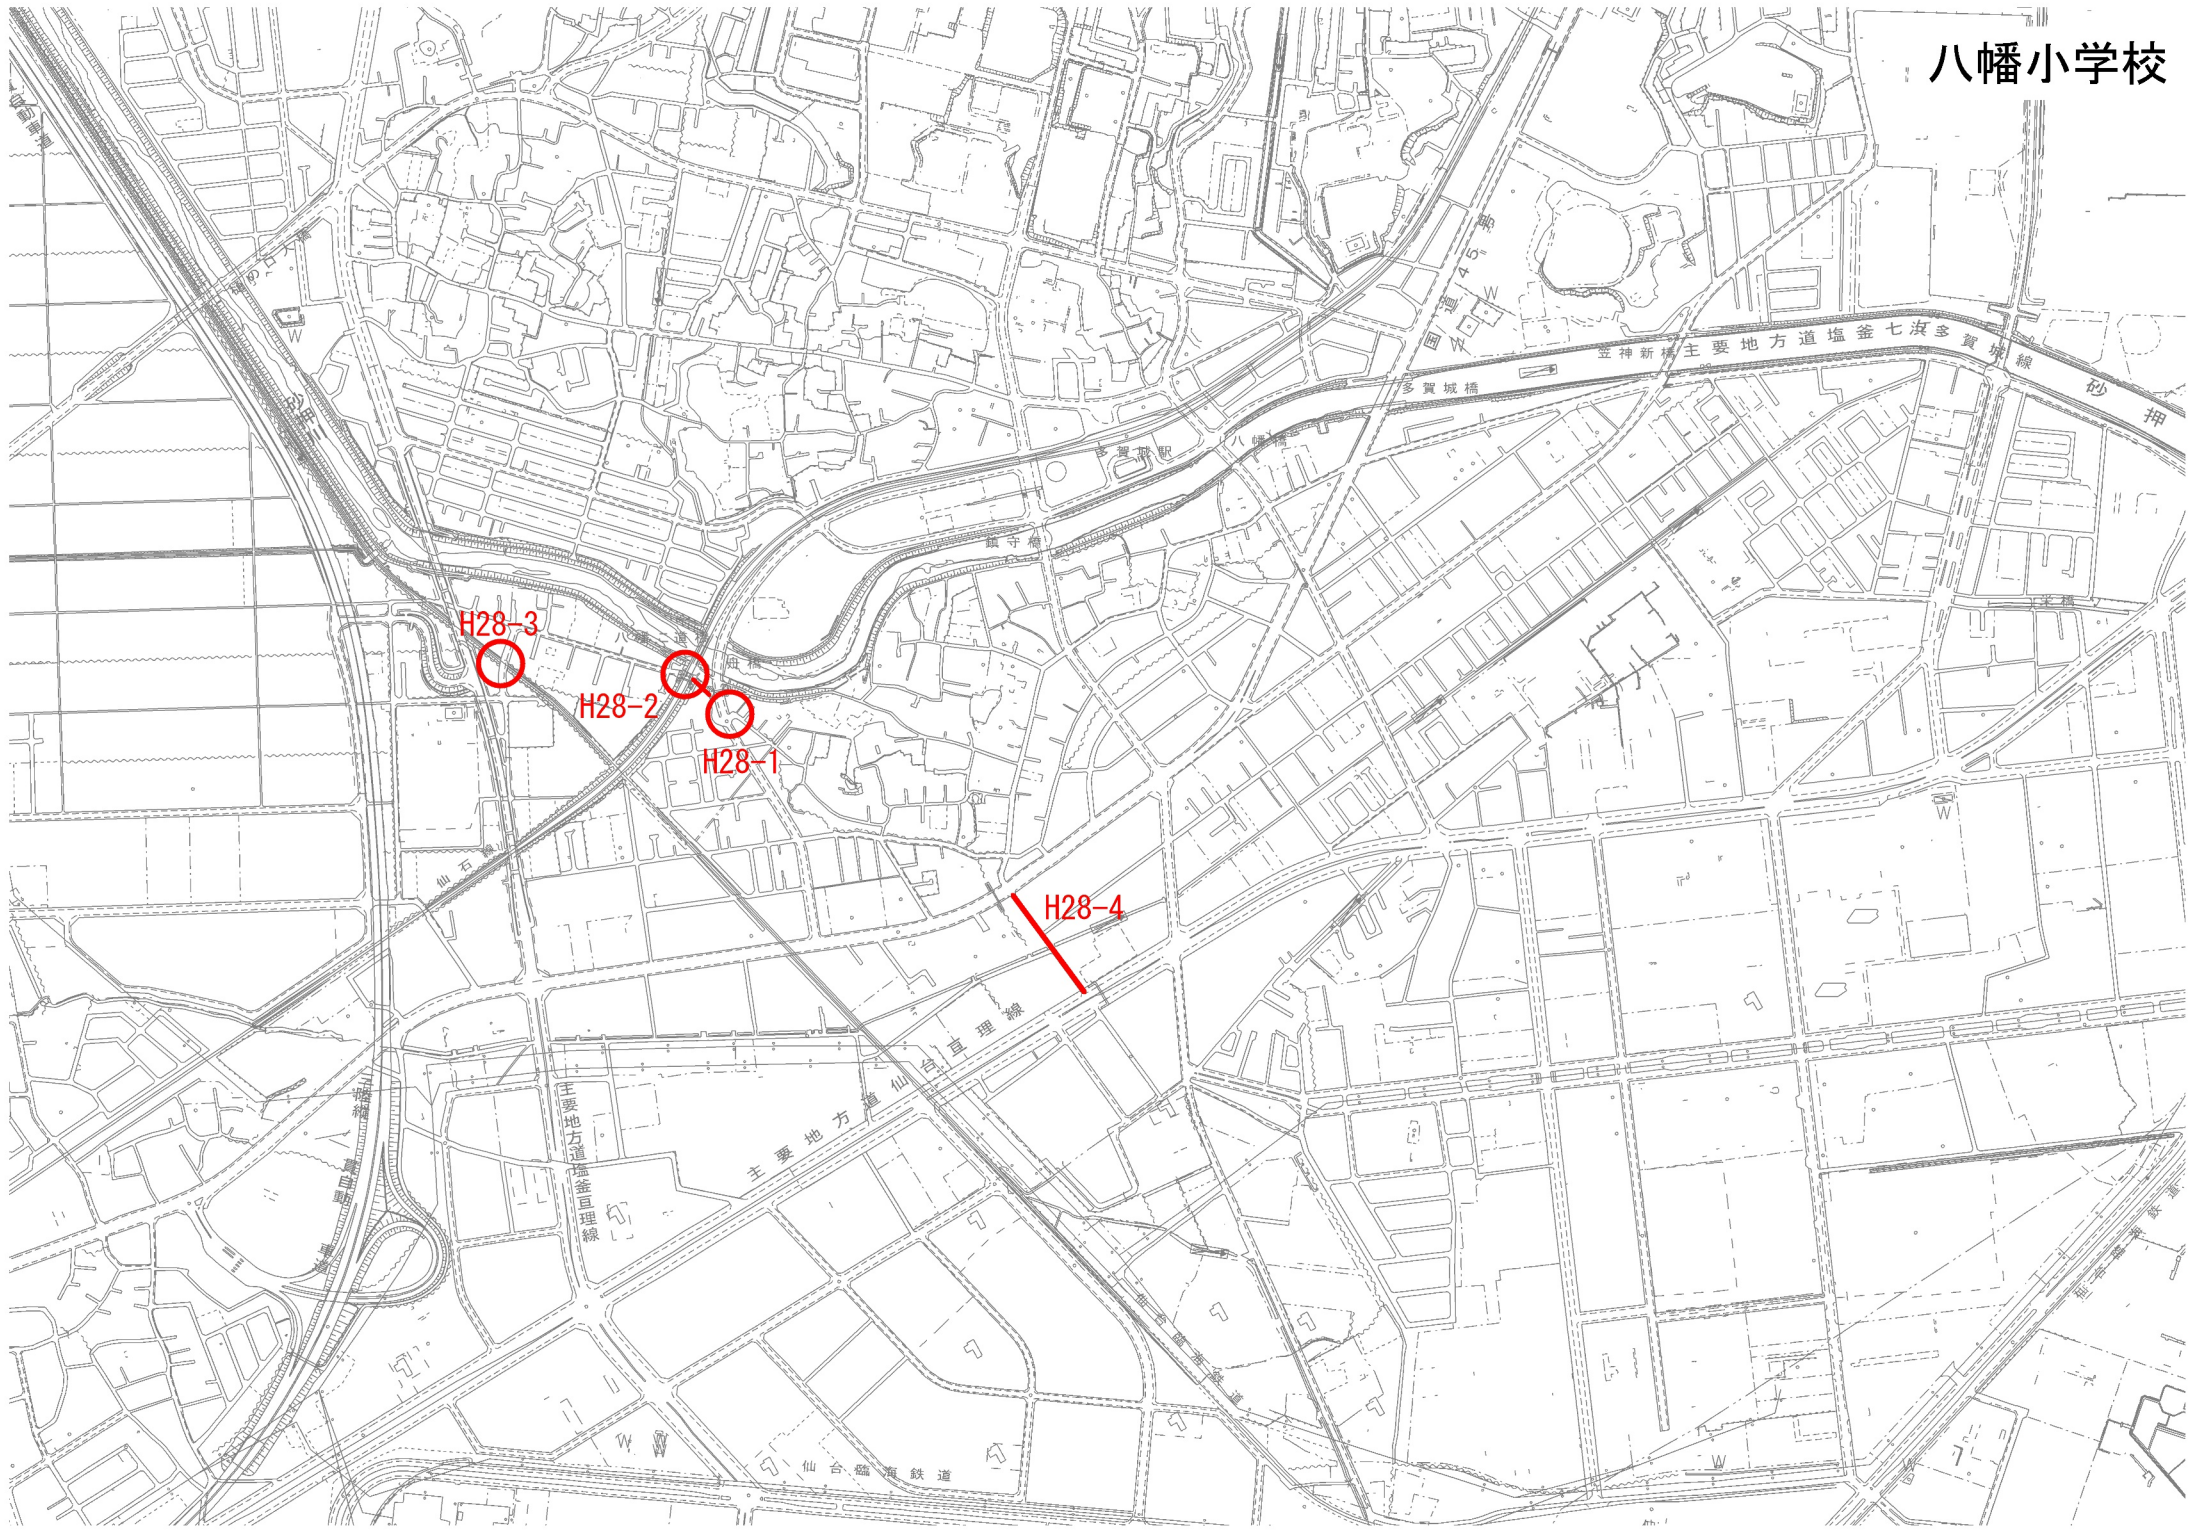

八幡小学校

H28-3

H28-2

H28-1

H28-4

仙石

仙石

主要地方道
塩釜七浜
多賀城線

主要地方道
仙合
塩釜線

仙合臨海鉄道

多賀城橋
立神新橋
主要地方道
塩釜七浜多賀城線

砂押