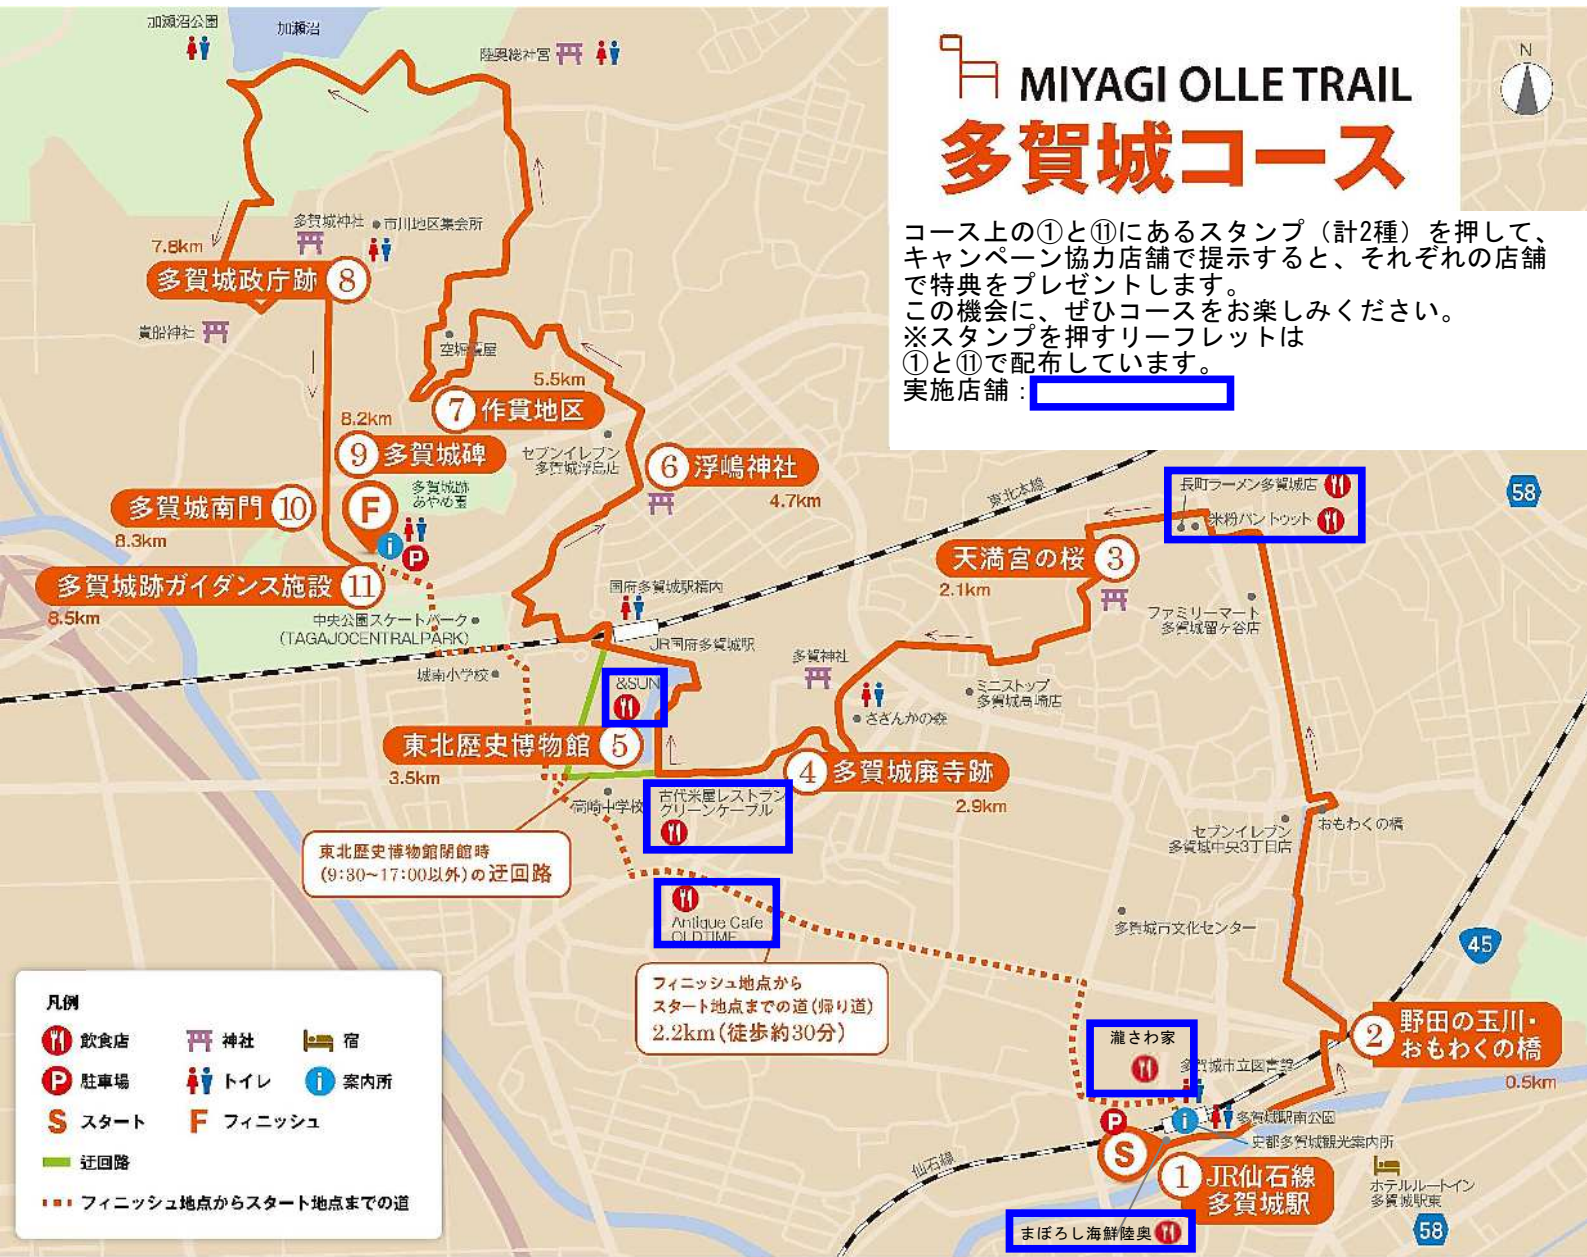

MIYAGI OLLE TRAIL 多賀城コース

コース上の①と⑩にあるスタンプ（計2種）を押して、キャンペーン協力店舗で提示すると、それぞれの店舗で特典をプレゼントします。
この機会に、ぜひコースをお楽しみください。
※スタンプを押すリーフレットは①と⑩で配布しています。
実施店舗：

- ① 0.0km → ② 0.5km → ③ 2.1km → ④ 2.9km → ⑤ 3.5km → ⑥ 4.7km → ⑦ 5.5km → ⑧ 7.9km → ⑨ 8.2km → ⑩ 8.3km → ⑪ 8.5km

JR仙石線 多賀城駅 野田の玉川・おもわくの橋 天満宮の桜 多賀城廃寺跡 東北歴史博物館 浮嶋神社 作賀地区 多賀城政庁跡 多賀城碑 多賀城南門 多賀城跡ガイダンス施設