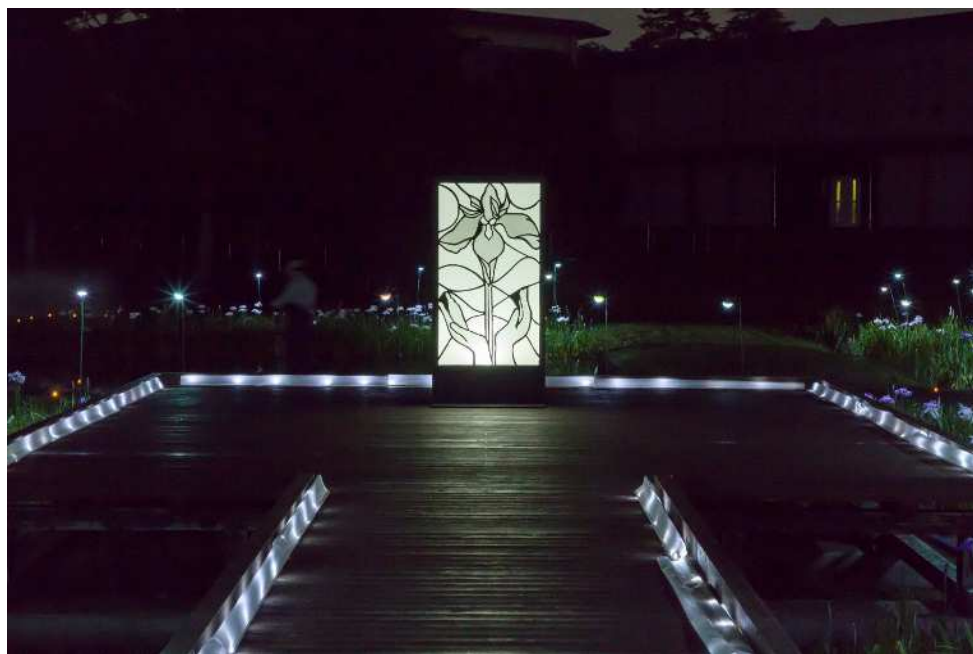

②休耕田（夜）

※過去の演出の様子です。

水深は浅いですが、水を張ることも可能です。

③すずめ山（昼）

③すずめ山（夜）

※過去の演出の様子です。

④八ッ橋（昼）

※過去の演出の様子です。

④ハッ橋（夜）

※過去の演出の様子です。

⑤遊歩道（昼）

⑤遊歩道（夜）

※過去の演出の様子です。