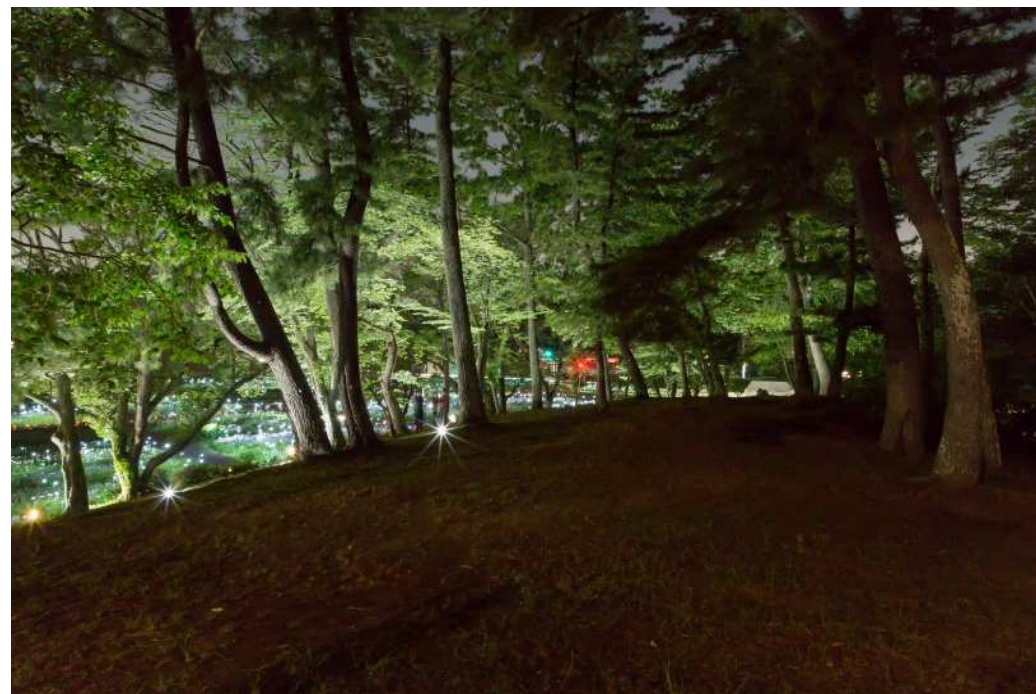

②休耕田（夜）

※過去の演出の様子です。

水深は浅いですが、水を張ることも可能です。

③すずめ山（昼）

③すずめ山（夜）

※過去の演出の様子です。

④八ッ橋（昼）

※過去の演出の様子です。

④ハッ橋（夜）

※過去の演出の様子です。

⑤遊歩道（昼）

⑤遊歩道（夜）

※過去の演出の様子です。