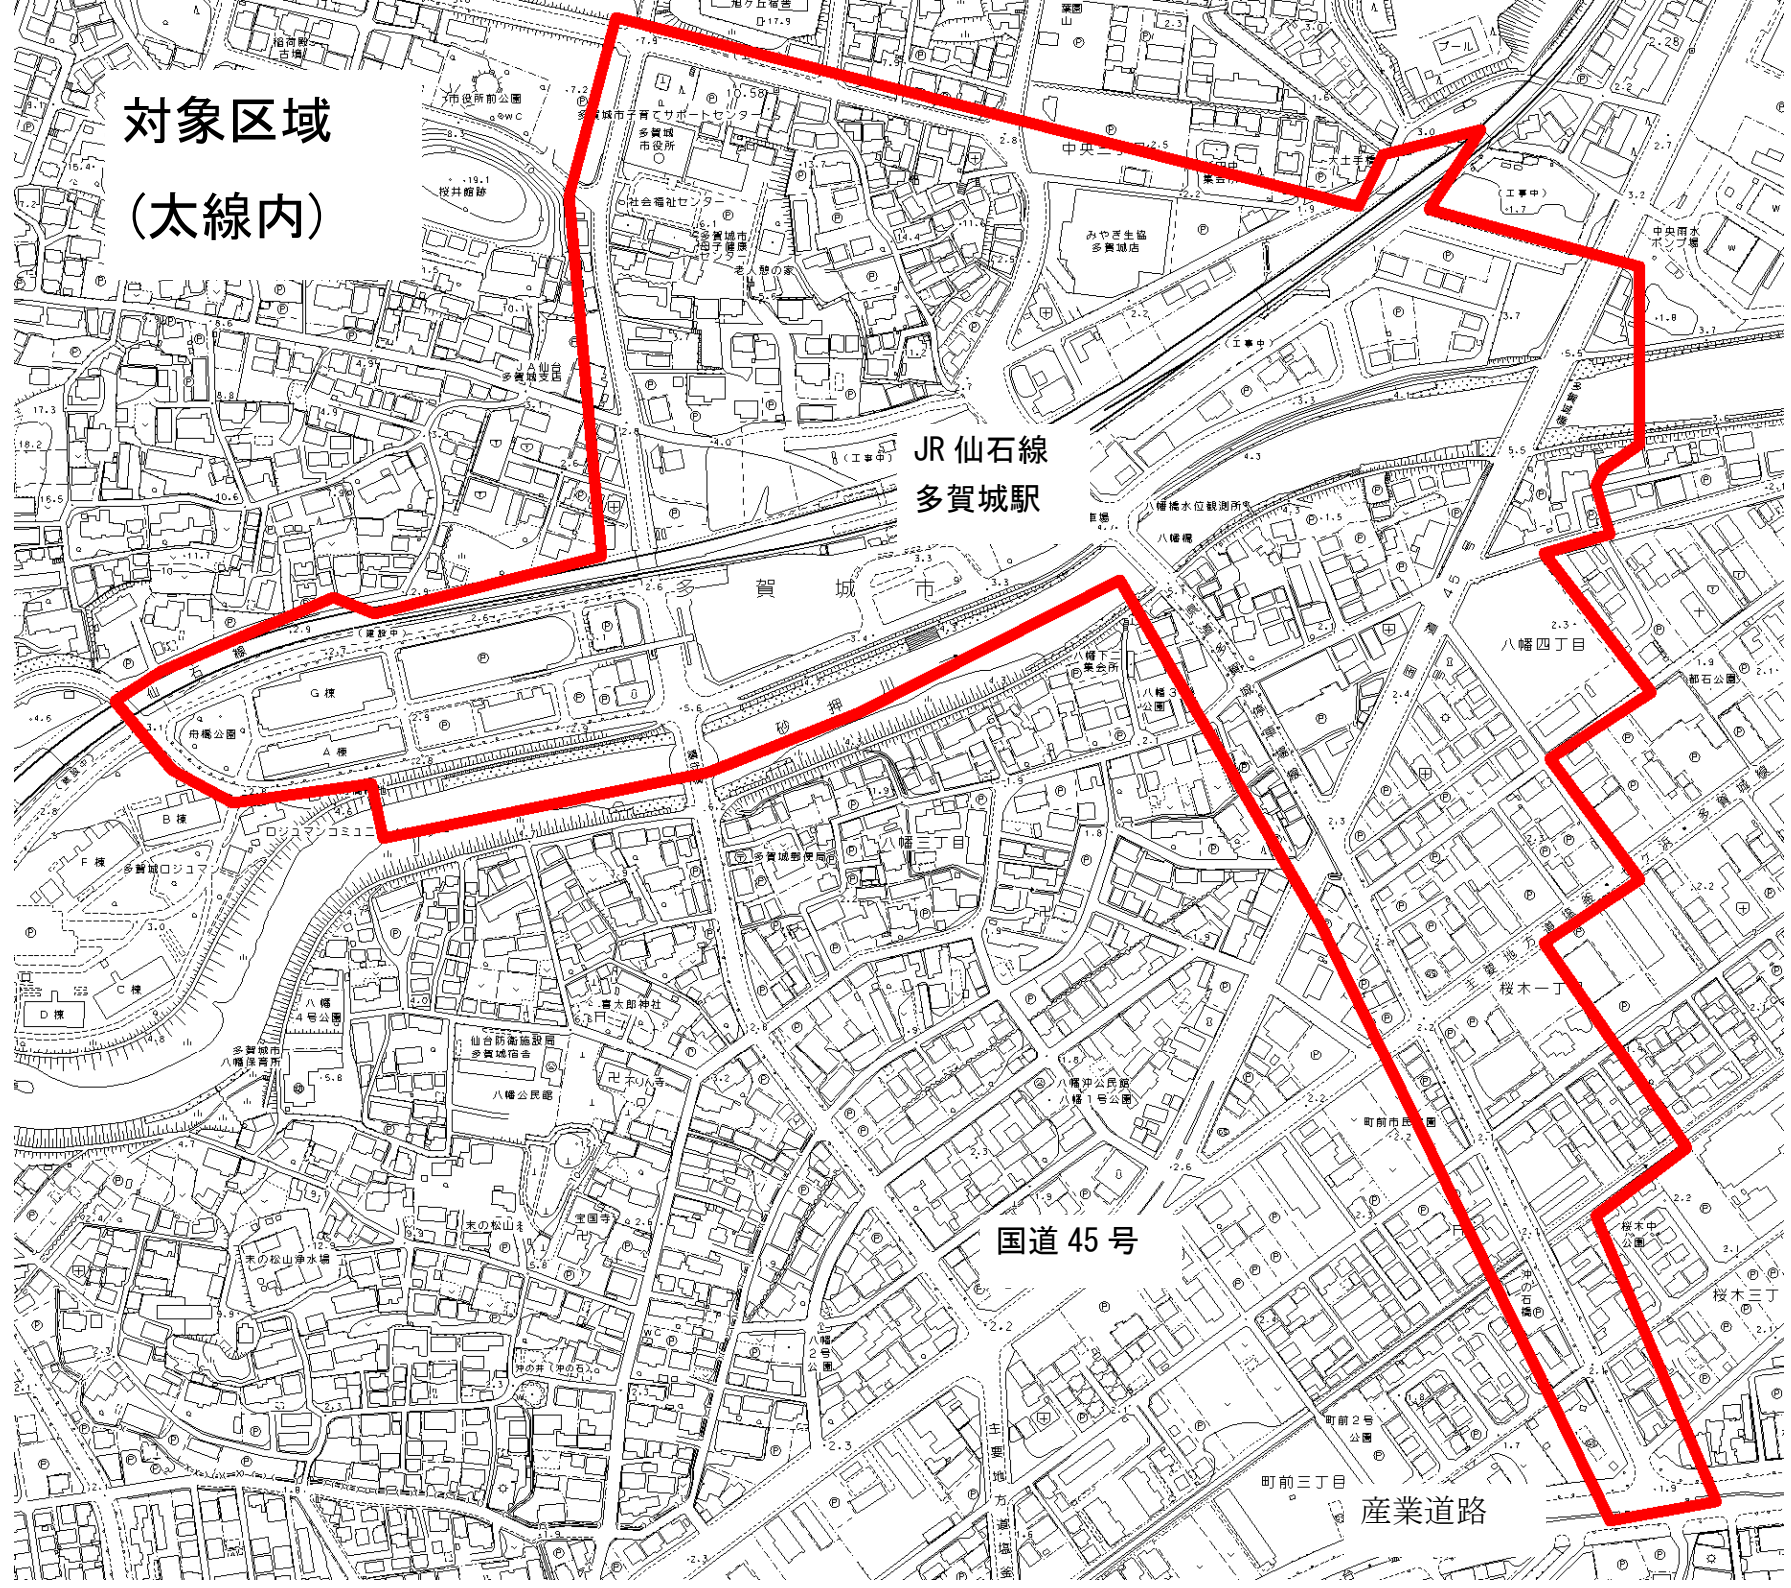

対象区域  
(太線内)

JR 仙石線  
多賀城駅

多賀城市

国道 45号

産業道路