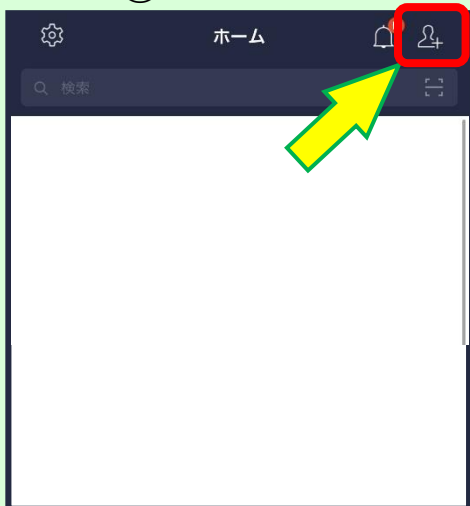

方法②ID検索で登録

STEP①「友だち追加」画面へ