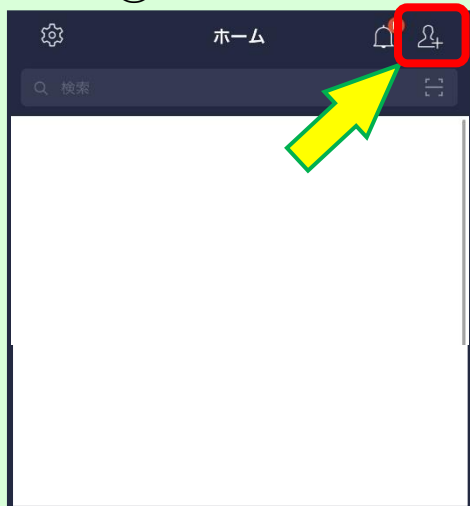

方法①QRコードで登録

STEP①「友だち追加」画面へ